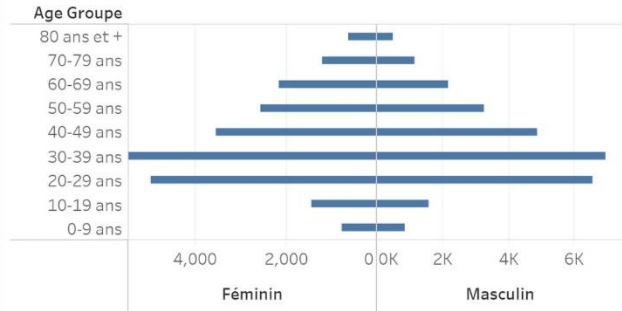

Tab.4: Distribution des cas et décès de COVID-19 par groupe d'âge du 19 mars 2020 au 9 Septembre 2021, Haïti

Age Groupe	Cas Confirmés	Nouveaux cas (24h)	Décès Cumulés	Nouveaux décès (24h)	Taux de létalité
0-9 ans	480	0	13	0	2.71%
10-19 ans	878	2	6	0	0.68%
20-29 ans	3,731	2	22	0	0.59%
30-39 ans	5,467	5	37	0	0.68%
40-49 ans	3,852	4	62	0	1.61%
50-59 ans	2,749	7	102	0	3.71%
60-69 ans	2,167	3	130	0	6.00%
70-79 ans	1,310	2	134	0	10.23%
80 ans et +	637	2	90	0	14.13%
Grand Total	21,271	27	596	0	2.80%

Graphique 2: Distribution des cas confirmés par groupe d'âge et sexe du 19 mars 2020 au 9 Septembre 2021, Haïti