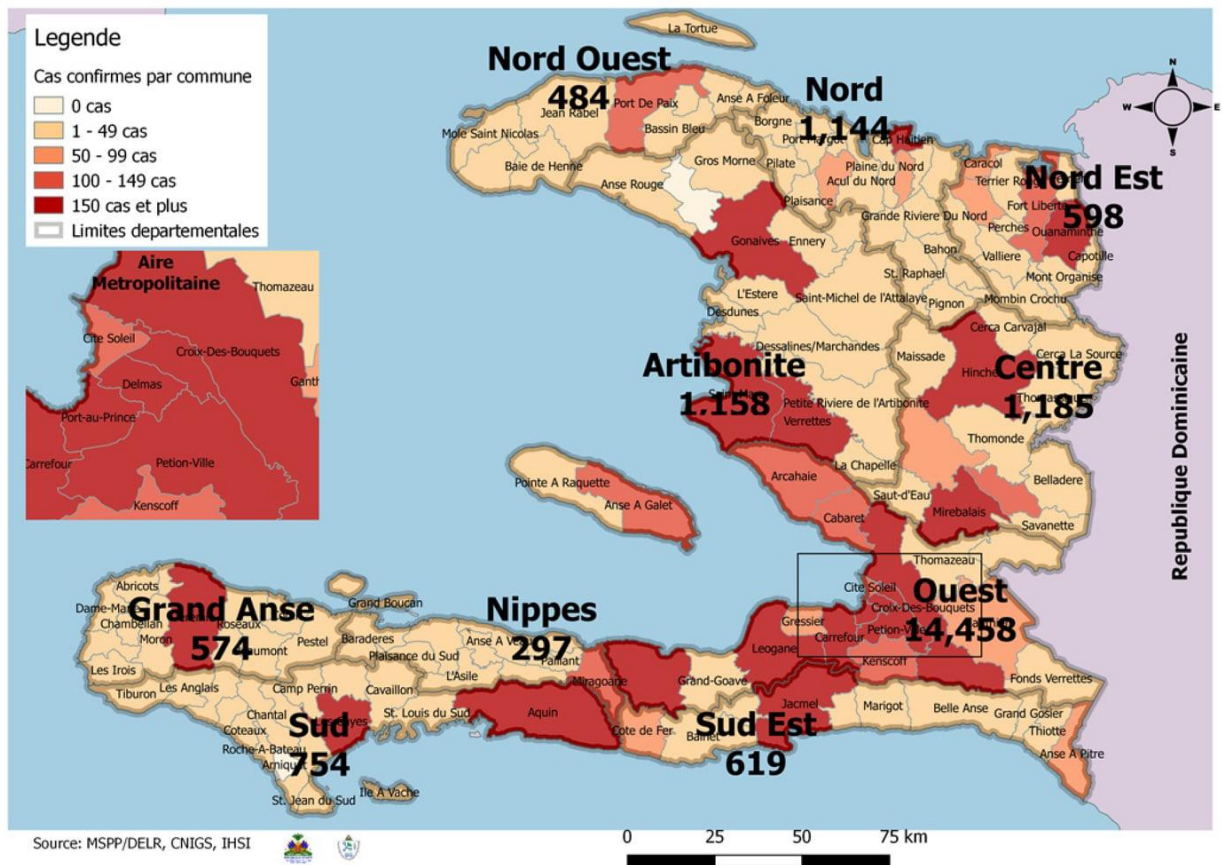

SITUATION ÉPIDÉMIOLOGIQUE DE LA COVID-19 AU 9 SEPTEMBRE 2021, HAÏTI

INDICATEURS

Cas confirmés de COVID-19 par Département et Commune du 19/03/2020 au 09/09/2021

**Tab.1: Cas confirmés et décès de COVID-19 par département
du 19 mars 2020 au 9 Septembre 2021, Haïti**

Département	Cas Cumulés.	Nouveaux cas (24h)	Décès Cumulés	Nouveaux décès (24h)	Taux de positivité	Taux de létalité
Ouest	14,458	15	300	0	18.9%	2.07%
Centre	1,185	2	39	0	18.1%	3.29%
Artibonite	1,158	4	60	0	16.2%	5.18%
Nord	1,144	0	66	0	20.9%	5.77%
Sud	754	1	38	0	19.4%	5.04%
Sud-Est	619	2	20	0	18.6%	3.23%
Nord-Est	598	0	11	0	12.5%	1.84%
Grand Anse	574	0	18	0	17.7%	3.14%
Nord-Ouest	484	0	22	0	18.4%	4.55%
Nippes	297	3	22	0	18.9%	7.41%
Grand Total	21,271	27	596	0	18.5%	2.80%