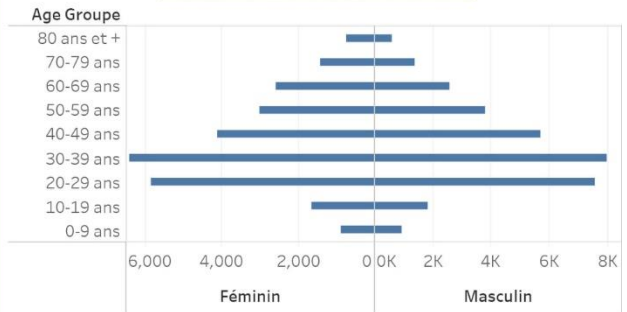

Tab.4: Distribution des cas et décès de COVID-19 par groupe d'age du 19 mars 2020 au 9 Octobre 2021, Haiti

Age Groupe	Cas Confirmés	Nouveaux cas (24h)	Décès Cumulés	Nouveaux décès (24h)	Taux de létalité
0-9 ans	500	3	13	0	2.60%
10-19 ans	951	6	6	0	0.63%
20-29 ans	3,999	11	25	0	0.63%
30-39 ans	5,839	26	41	1	0.70%
40-49 ans	4,111	11	68	1	1.65%
50-59 ans	2,937	10	109	1	3.71%
60-69 ans	2,374	6	148	1	6.23%
70-79 ans	1,480	10	143	1	9.66%
80 ans et +	720	1	101	0	14.03%
Grand Total	22,911	84	654	5	2.85%

Graphique 2: Distribution des cas confirmés par groupe d'age et sexe du 19 mars 2020 au 9 Octobre 2021, Haiti