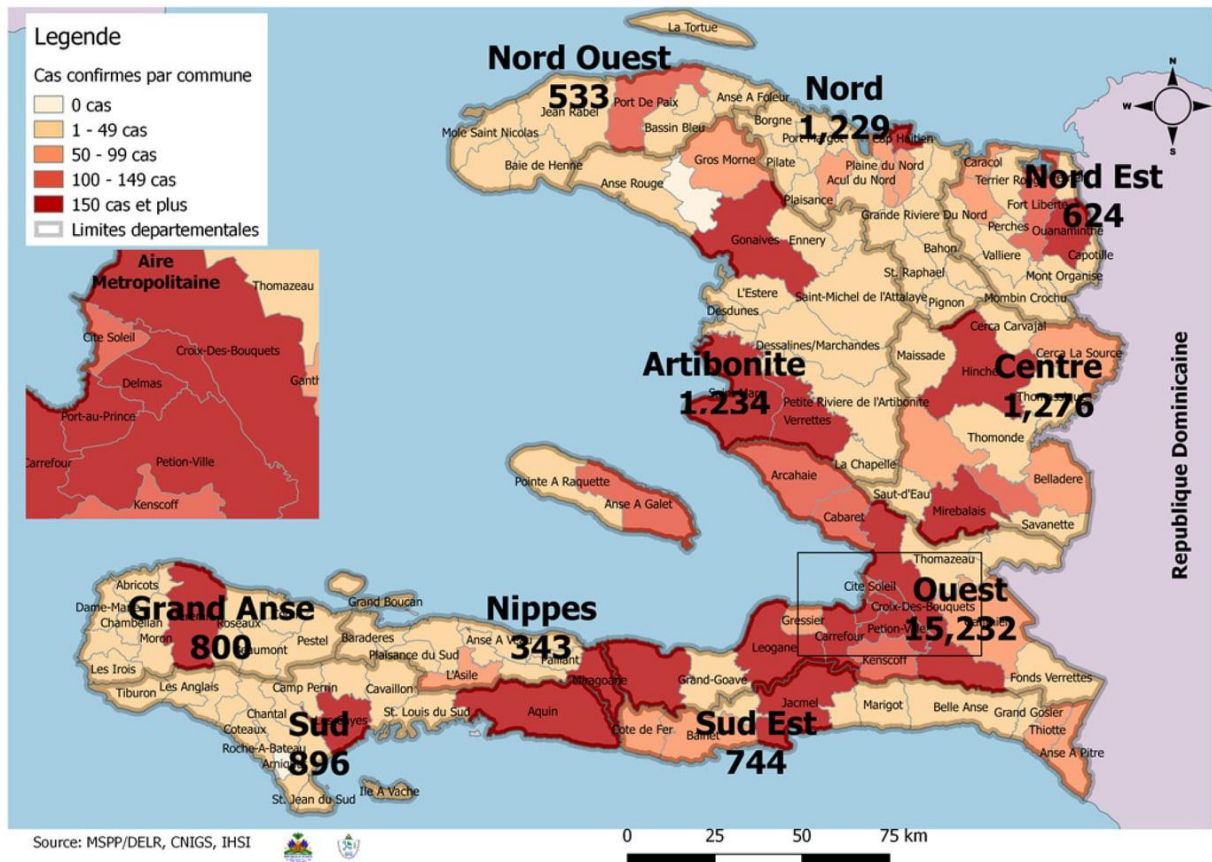

SITUATION ÉPIDÉMIOLOGIQUE DE LA COVID-19 AU 9 OCTOBRE 2021, HAÏTI

INDICATEURS

Cas confirmés de COVID-19 par Département et Commune du 19/03/2020 au 09/10/2021

**Tab.1: Cas confirmés et décès de COVID-19 par département
du 19 mars 2020 au 9 Octobre 2021, Haiti**

Département de provenance	Cas Cumulés.	Nouveaux cas (24h)	Décès Cumulés	Nouveaux décès (24h)	Taux de positivité	Taux de létalité
Ouest	15,232	65	320	2	18.4%	2.10%
Centre	1,276	11	47	3	17.6%	3.68%
Artibonite	1,234	1	64	0	15.6%	5.19%
Nord	1,229	0	79	0	20.5%	6.43%
Sud	896	0	43	0	20.2%	4.80%
Grand Anse	800	0	18	0	21.1%	2.25%
Sud-Est	744	3	20	0	18.9%	2.69%
Nord-Est	624	0	12	0	12.5%	1.92%
Nord-Ouest	533	4	24	0	18.6%	4.50%
Nippes	343	0	27	0	18.6%	7.87%
Grand Total	22,911	84	654	5	18.2%	2.85%