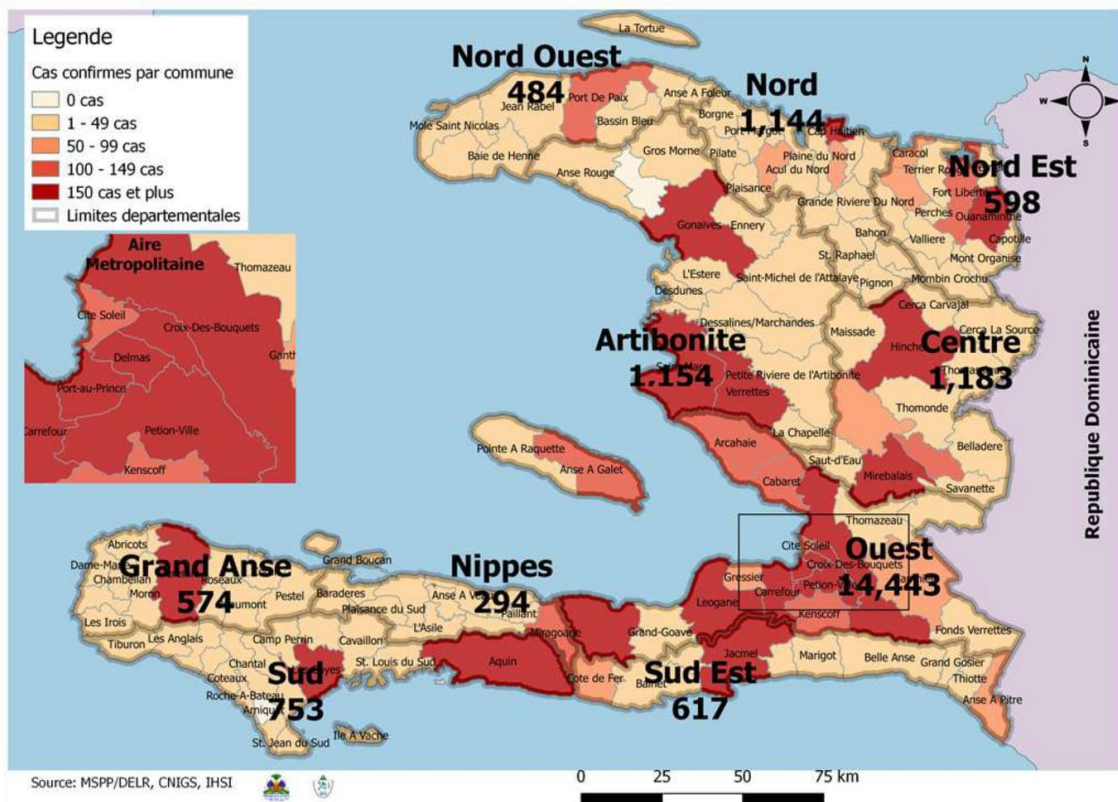

**MINISTÈRE DE LA SANTÉ PUBLIQUE ET DE LA POPULATION (MSPP)**  
**DIRECTION D'ÉPIDÉMIOLOGIE, DES LABORATOIRES ET DE LA RECHERCHE (DELR)**

Numéro: 558

09/08/2021

6h00 pm

**SITUATION ÉPIDÉMIOLOGIQUE DE LA COVID-19 AU 8 SEPTEMBRE 2021, HAÏTI**

**INDICATEURS**

**Cas confirmés de COVID-19 par Département et Commune du 19/03/2020 au 08/09/2021**

**Tab.1: Cas confirmés et décès de COVID-19 par département  
du 19 mars 2020 au 8 Septembre 2021, Haiti**

Département	Cas Cumulés.	Nouveaux cas (24h)	Décès Cumulés	Nouveaux décès (24h)	Taux de positivité	Taux de létalité
Ouest	14,443	14	300	0	19.0%	2.08%
Centre	1,183	0	39	0	18.1%	3.30%
Artibonite	1,154	3	60	0	16.2%	5.20%
Nord	1,144	1	66	0	20.9%	5.77%
Sud	753	2	38	0	19.4%	5.05%
Sud-Est	617	1	20	0	18.6%	3.24%
Nord-Est	598	0	11	0	12.5%	1.84%
Grand Anse	574	0	18	0	17.8%	3.14%
Nord-Ouest	484	4	22	0	18.4%	4.55%
Nippes	294	0	22	0	18.9%	7.48%
Grand Total	21,244	25	596	0	18.5%	2.81%