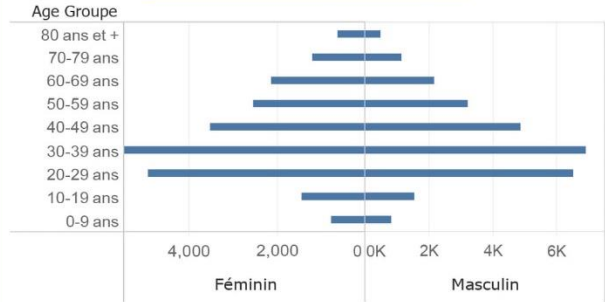

Tab.4: Distribution des cas et décès de COVID-19 par groupe d'âge du 19 mars 2020 au 8 Septembre 2021, Haïti

Age Groupe	Cas Confirmés	Nouveaux cas (24h)	Décès Cumulés	Nouveaux décès (24h)	Taux de létalité
0-9 ans	480	1	13	0	2.71%
10-19 ans	876	0	6	0	0.68%
20-29 ans	3,729	6	22	0	0.59%
30-39 ans	5,462	7	37	0	0.68%
40-49 ans	3,848	2	62	0	1.61%
50-59 ans	2,742	1	102	0	3.72%
60-69 ans	2,164	1	130	0	6.01%
70-79 ans	1,308	4	134	0	10.24%
80 ans et +	635	3	90	0	14.17%

Graphique 2: Distribution des cas confirmés par groupe d'âge et sexe du 19 mars 2020 au 8 Septembre 2021, Haïti