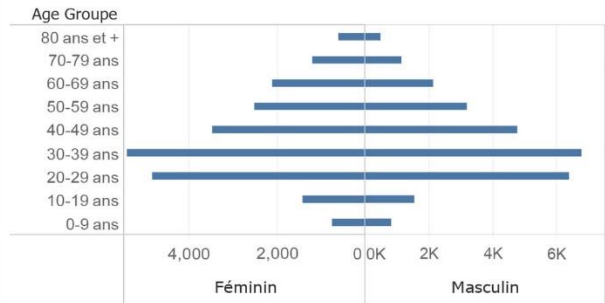

■ Nouveaux cas ■ Cas confirmés cumulés

Tab.4: Distribution des cas et décès de COVID-19 par groupe d'age du 19 mars 2020 au 6 Septembre 2021, Haiti

Age Groupe	Cas Confirmés	Nouveaux cas (24h)	Décès Cumulés	Nouveaux décès (24h)	Taux de létalité
0-9 ans	479	1	13	0	2.71%
10-19 ans	876	0	6	0	0.68%
20-29 ans	3,719	1	22	0	0.59%
30-39 ans	5,449	6	37	1	0.68%
40-49 ans	3,841	0	62	0	1.61%
50-59 ans	2,734	2	101	0	3.69%
60-69 ans	2,160	1	130	2	6.02%
70-79 ans	1,302	3	134	1	10.29%
80 ans et +	632	0	90	0	14.24%

Graphique 2: Distribution des cas confirmés par groupe d'age et sexe du 19 mars 2020 au 6 Septembre 2021, Haiti