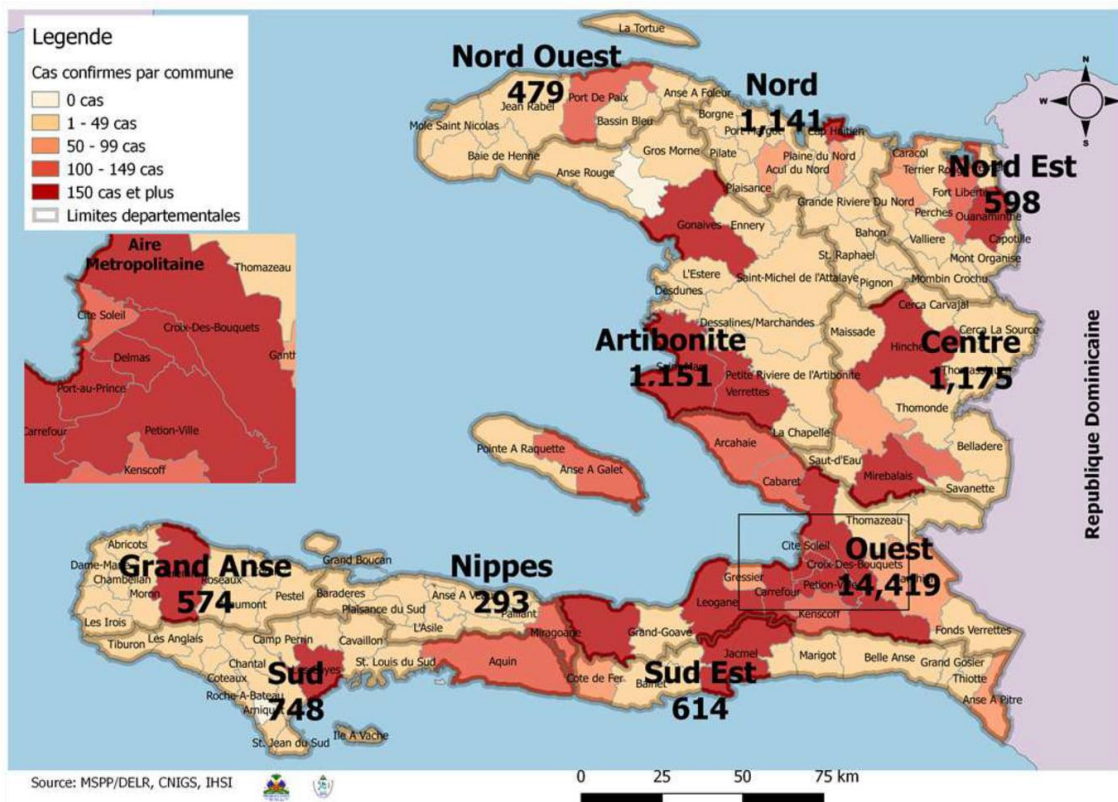

MINISTÈRE DE LA SANTÉ PUBLIQUE ET DE LA POPULATION (MSPP)
DIRECTION D'ÉPIDÉMIOLOGIE, DES LABORATOIRES ET DE LA RECHERCHE (DELR)

Numéro: 556

09/06/2021

6h00 pm

SITUATION ÉPIDÉMIOLOGIQUE DE LA COVID-19 AU 6 SEPTEMBRE 2021, HAÏTI

INDICATEURS

Cas confirmés de COVID-19 par Département et Commune du 19/03/2020 au 06/09/2021

**Tab.1: Cas confirmés et décès de COVID-19 par département
du 19 mars 2020 au 6 Septembre 2021, Haïti**

Département	Cas Cumulés.	Nouveaux cas (24h)	Décès Cumulés	Nouveaux décès (24h)	Taux de positivité	Taux de létalité
Ouest	14,419	13	300	1	19.1%	2.08%
Centre	1,175	0	39	1	18.1%	3.32%
Artibonite	1,151	1	60	1	16.3%	5.21%
Nord	1,141	0	66	0	21.0%	5.78%
Sud	748	0	38	0	19.6%	5.08%
Sud-Est	614	0	20	0	18.8%	3.26%
Nord-Est	598	0	11	0	12.5%	1.84%
Grand Anse	574	0	18	0	17.9%	3.14%
Nord-Ouest	479	0	22	1	18.7%	4.59%
Nippes	293	0	21	0	18.8%	7.17%
Grand Total	21,192	14	595	4	18.6%	2.81%