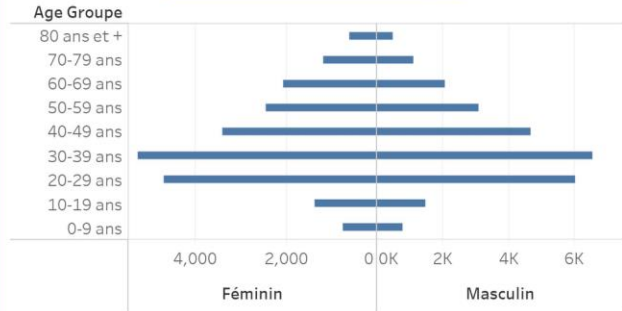

Tab.4: Distribution des cas et décès de COVID-19 par groupe d'age du 19 mars 2020 au 31 aout 2021, Haiti

Age Groupe	Cas Confirmés	Nouveaux cas (24h)	Décès Cumulés	Nouveaux décès (24h)	Taux de létalité
0-9 ans	475	0	13	0	2.74%
10-19 ans	873	0	6	0	0.69%
20-29 ans	3,696	2	22	0	0.60%
30-39 ans	5,420	6	35	0	0.65%
40-49 ans	3,824	7	62	1	1.62%
50-59 ans	2,722	3	101	0	3.71%
60-69 ans	2,144	2	128	1	5.97%
70-79 ans	1,290	2	132	0	10.23%
80 ans et +	625	0	89	0	14.24%
Grand Total	21,069	22	588	2	2.79%

Graphique 2: Distribution des cas confirmés par groupe d'age et sexe du 19 mars 2020 au 31 aout 2021, Haiti