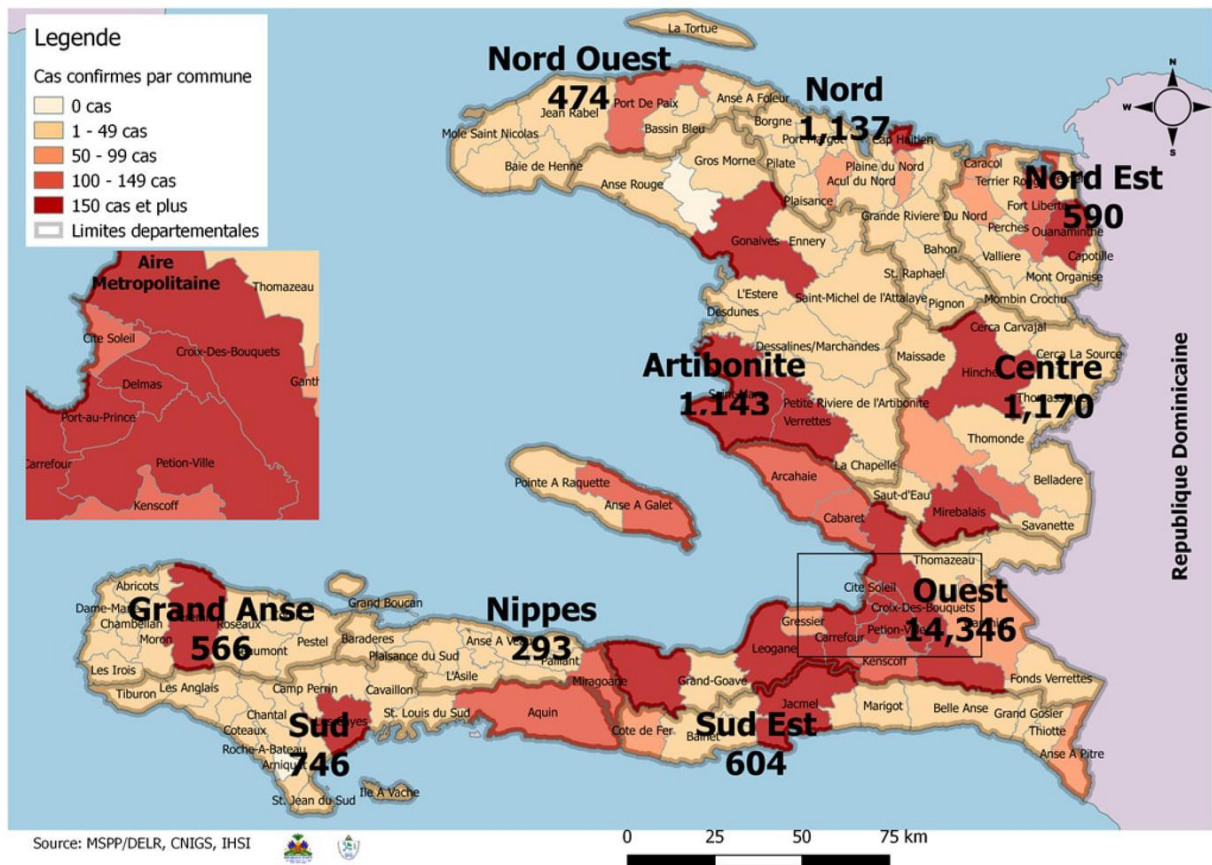

SITUATION ÉPIDÉMIOLOGIQUE DE LA COVID-19 AU 31 AOÛT 2021, HAÏTI

INDICATEURS

Cas confirmés de COVID-19 par Département et Commune du 19/03/2020 au 31/08/2021

**Tab.1: Cas confirmés et décès de COVID-19 par département
du 19 mars 2020 au 31 aout 2021, Haiti**

Département	Cas Cumulés.	Nouveaux cas (24h)	Décès Cumulés	Nouveaux décès (24h)	Taux de positivité	Taux de létalité
Ouest	14,346	18	299	1	19.3%	2.08%
Centre	1,170	0	38	0	18.6%	3.25%
Artibonite	1,143	0	59	0	16.8%	5.16%
Nord	1,137	0	64	0	21.0%	5.63%
Sud	746	0	38	0	19.8%	5.09%
Sud-Est	604	0	20	0	19.0%	3.31%
Nord-Est	590	0	10	0	12.5%	1.69%
Grand Anse	566	1	18	0	17.8%	3.18%
Nord-Ouest	474	2	21	0	18.9%	4.43%
Nippes	293	1	21	1	18.9%	7.17%
Grand Total	21,069	22	588	2	18.8%	2.79%