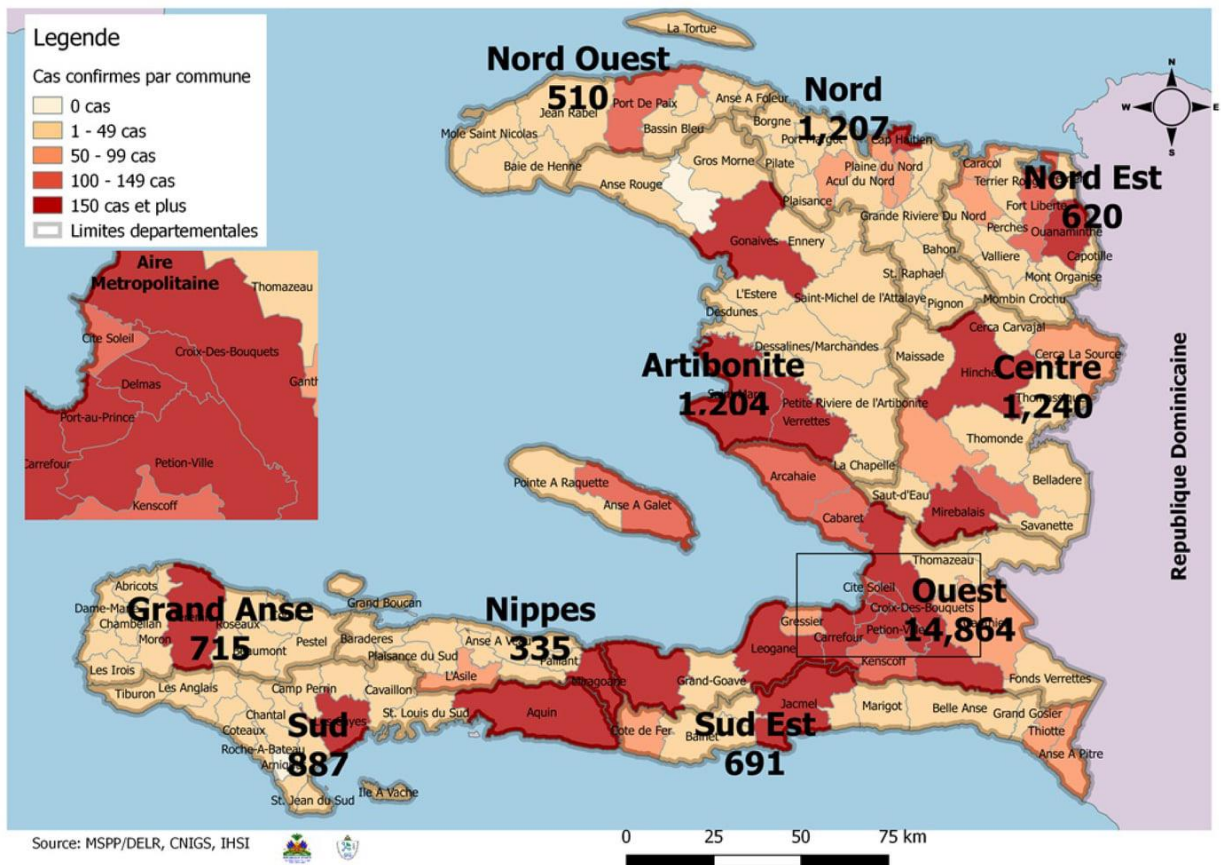

SITUATION ÉPIDÉMIOLOGIQUE DE LA COVID-19 AU 30 SEPTEMBRE 2021, HAÏTI

INDICATEURS

Cas confirmés de COVID-19 par Département et Commune du 19/03/2020 au 30/09/2021

**Tab.1: Cas confirmés et décès de COVID-19 par département
du 19 mars 2020 au 30 Septembre 2021, Haïti**

Département	Cas Cumulés.	Nouveaux cas (24h)	Décès Cumulés	Nouveaux décès (24h)	Taux de positivité	Taux de létalité
Ouest	14,864	52	314	3	18.4%	2.11%
Centre	1,240	3	43	0	17.6%	3.47%
Nord	1,207	2	74	0	20.4%	6.13%
Artibonite	1,204	6	61	0	15.6%	5.07%
Sud	887	3	41	0	20.2%	4.62%
Grand Anse	715	17	18	0	19.7%	2.52%
Sud-Est	691	10	20	0	18.5%	2.89%
Nord-Est	620	1	12	0	12.5%	1.94%
Nord-Ouest	510	6	24	0	18.3%	4.71%
Nippes	335	0	22	0	18.4%	6.57%
Grand Total	22,273	100	629	3	18.2%	2.82%