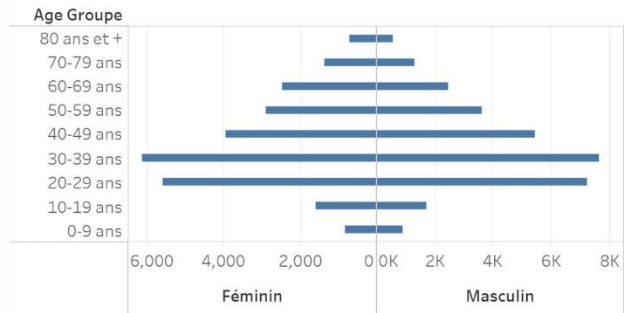

Tab.4: Distribution des cas et décès de COVID-19 par groupe d'âge du 19 mars 2020 au 30 Septembre 2021, Haïti

Age Groupe	Cas Confirmés	Nouveaux cas (24h)	Décès Cumulés	Nouveaux décès (24h)	Taux de létalité
0-9 ans	489	3	13	0	2.66%
10-19 ans	913	7	6	0	0.66%
20-29 ans	3,897	21	24	0	0.62%
30-39 ans	5,674	22	37	0	0.65%
40-49 ans	4,006	14	67	1	1.67%
50-59 ans	2,863	11	108	0	3.77%
60-69 ans	2,314	10	139	0	6.01%
70-79 ans	1,419	8	139	1	9.80%
80 ans et +	698	4	96	1	13.75%
Grand Total	22,273	100	629	3	2.82%

Graphique 2: Distribution des cas confirmés par groupe d'âge et sexe du 19 mars 2020 au 30 Septembre 2021, Haïti