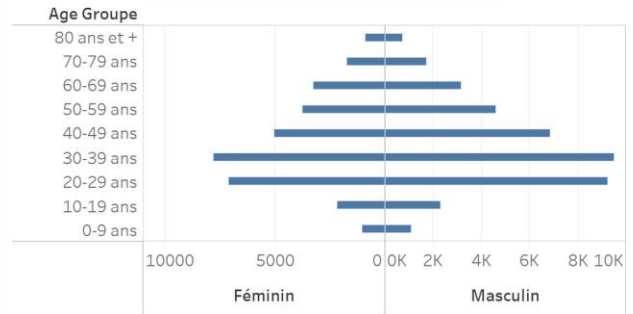

Tab.4: Distribution des cas et décès de COVID-19 par groupe d'âge du 19 mars 2020 au 29 Novembre 2021, Haïti

Age Groupe	Cas Confirmés	Nouveaux cas (24h)	Décès Cumulés	Nouveaux décès (24h)	Taux de létalité
0-9 ans	555	0	13	0	2.34%
10-19 ans	1,088	1	8	0	0.74%
20-29 ans	4,358	5	25	0	0.57%
30-39 ans	6,382	9	48	0	0.75%
40-49 ans	4,505	11	75	0	1.66%
50-59 ans	3,264	10	118	0	3.62%
60-69 ans	2,729	12	172	0	6.30%
70-79 ans	1,697	5	165	0	9.72%
80 ans et +	885	6	123	1	13.90%
Grand Total	25,463	59	747	1	2.93%

Graphique 2: Distribution des cas confirmés par groupe d'âge et sexe du 19 mars 2020 au 29 Novembre 2021, Haïti