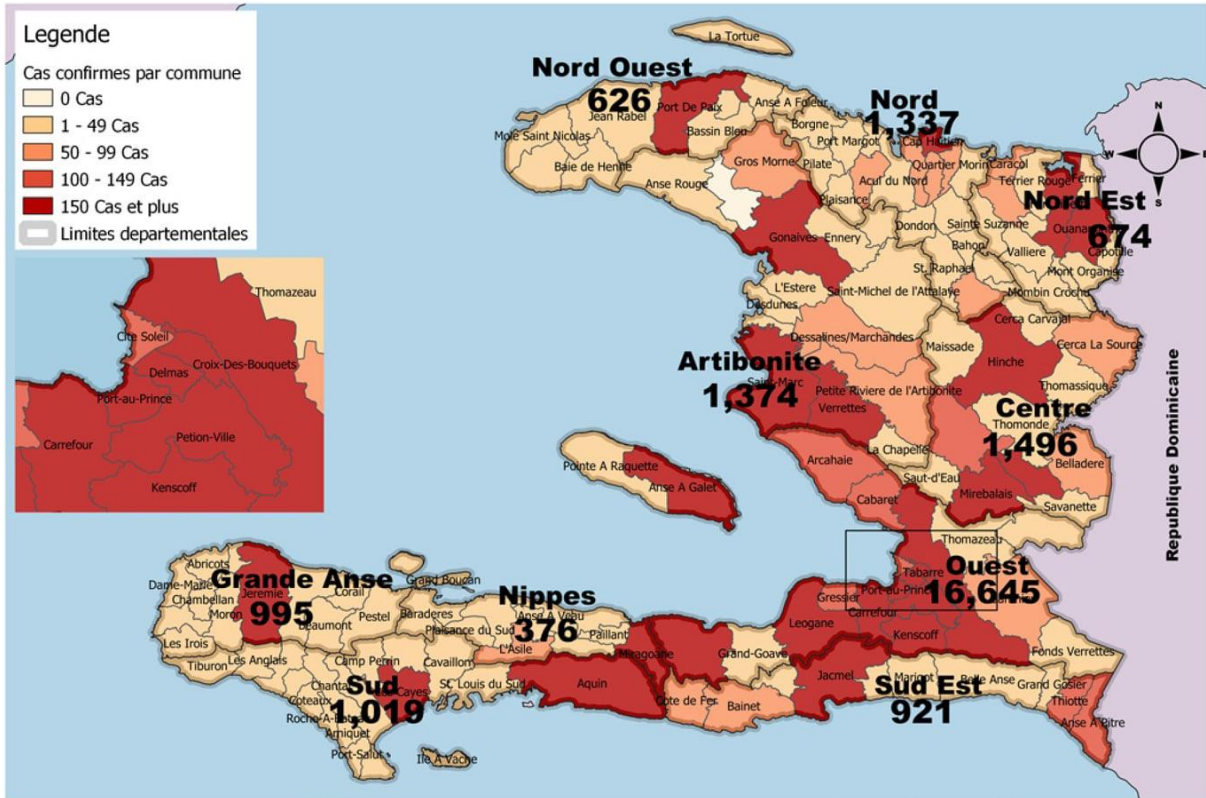

SITUATION ÉPIDÉMIOLOGIQUE DE LA COVID-19 AU 29 NOVEMBRE 2021, HAÏTI

INDICATEURS

Cas confirmés de COVID-19 par Département et Commune du 19/03/2020 au 29/11/2021

**Tab.1: Cas confirmés et décès de COVID-19 par département
du 19 mars 2020 au 29 Novembre 2021, Haiti**

Département de provenance	Cas Cumulés.	Nouveaux cas (24h)	Décès Cumulés	Nouveaux décès (24h)	Taux de positivité	Taux de létalité
Ouest	16,645	39	359	1	17.9%	2.16%
Centre	1,496	1	65	0	17.4%	4.34%
Artibonite	1,374	2	74	0	15.0%	5.39%
Nord	1,337	0	87	0	20.1%	6.51%
Sud	1,019	1	52	0	20.7%	5.10%
Grand Anse	995	6	20	0	22.5%	2.01%
Sud-Est	921	2	22	0	18.6%	2.39%
Nord-Est	674	0	12	0	12.9%	1.78%
Nord-Ouest	626	8	27	0	18.1%	4.31%
Nippes	376	0	29	0	18.4%	7.71%
Grand Total	25,463	59	747	1	17.9%	2.93%