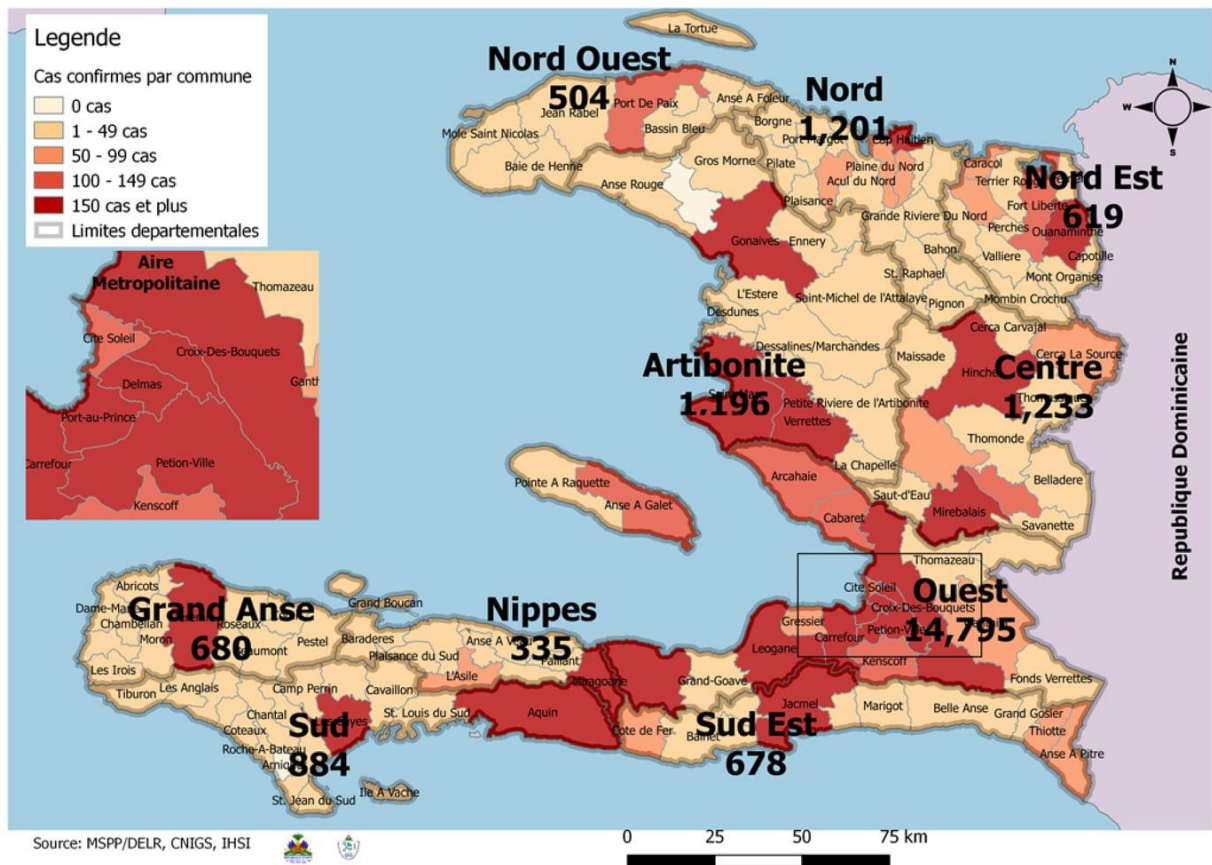

SITUATION ÉPIDÉMIOLOGIQUE DE LA COVID-19 AU 28 SEPTEMBRE 2021, HAÏTI

INDICATEURS

Cas confirmés de COVID-19 par Département et Commune du 19/03/2020 au 28/09/2021

**Tab.1: Cas confirmés et décès de COVID-19 par département
du 19 mars 2020 au 28 Septembre 2021, Haïti**

Département	Cas Cumulés.	Nouveaux cas (24h)	Décès Cumulés	Nouveaux décès (24h)	Taux de positivité	Taux de létalité
Ouest	14,795	25	309	0	18.5%	2.09%
Centre	1,233	6	41	0	17.8%	3.33%
Nord	1,201	6	74	1	20.4%	6.16%
Artibonite	1,196	4	61	0	15.7%	5.10%
Sud	884	0	41	0	20.2%	4.64%
Grand Anse	680	35	18	0	19.1%	2.65%
Sud-Est	678	4	20	0	18.4%	2.95%
Nord-Est	619	2	12	1	12.5%	1.94%
Nord-Ouest	504	1	24	0	18.3%	4.76%
Nippes	335	1	22	0	18.4%	6.57%
Grand Total	22,125	84	622	2	18.2%	2.81%