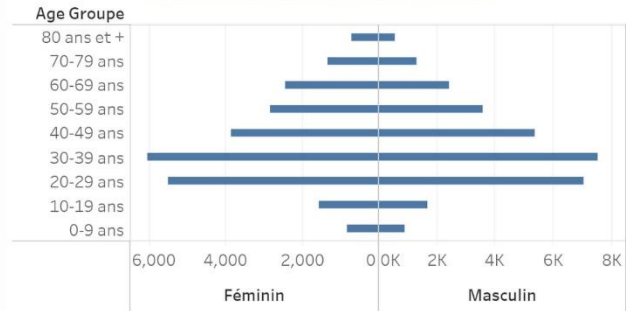

Tab.4: Distribution des cas et décès de COVID-19 par groupe d'âge du 19 mars 2020 au 28 Septembre 2021, Haïti

Age Groupe	Cas Confirmés	Nouveaux cas (24h)	Décès Cumulés	Nouveaux décès (24h)	Taux de létalité
0-9 ans	486	0	13	0	2.67%
10-19 ans	905	1	6	0	0.66%
20-29 ans	3,863	29	24	0	0.62%
30-39 ans	5,641	17	37	0	0.66%
40-49 ans	3,986	9	66	0	1.66%
50-59 ans	2,845	4	107	0	3.76%
60-69 ans	2,297	9	137	0	5.96%
70-79 ans	1,410	14	138	1	9.79%
80 ans et +	692	1	94	1	13.58%
Grand Total	22,125	84	622	2	2.81%

Graphique 2: Distribution des cas confirmés par groupe d'âge et sexe du 19 mars 2020 au 28 Septembre 2021, Haïti