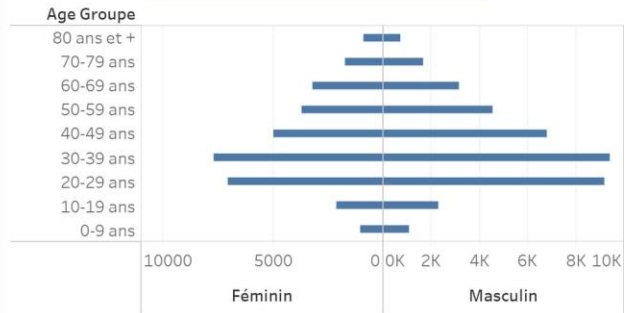

Tab.4: Distribution des cas et décès de COVID-19 par groupe d'âge du 19 mars 2020 au 28 Novembre 2021, Haïti

Age Groupe	Cas Confirmés	Nouveaux cas (24h)	Décès Cumulés	Nouveaux décès (24h)	Taux de létalité
0-9 ans	555	0	13	0	2.34%
10-19 ans	1,083	2	8	1	0.74%
20-29 ans	4,344	10	25	0	0.58%
30-39 ans	6,357	10	48	0	0.76%
40-49 ans	4,489	11	75	1	1.67%
50-59 ans	3,246	9	118	2	3.64%
60-69 ans	2,712	6	172	1	6.34%
70-79 ans	1,688	5	165	2	9.77%
80 ans et +	877	2	122	1	13.91%
Grand Total	25,351	55	746	8	2.94%

Graphique 2: Distribution des cas confirmés par groupe d'âge et sexe du 19 mars 2020 au 28 Novembre 2021, Haïti