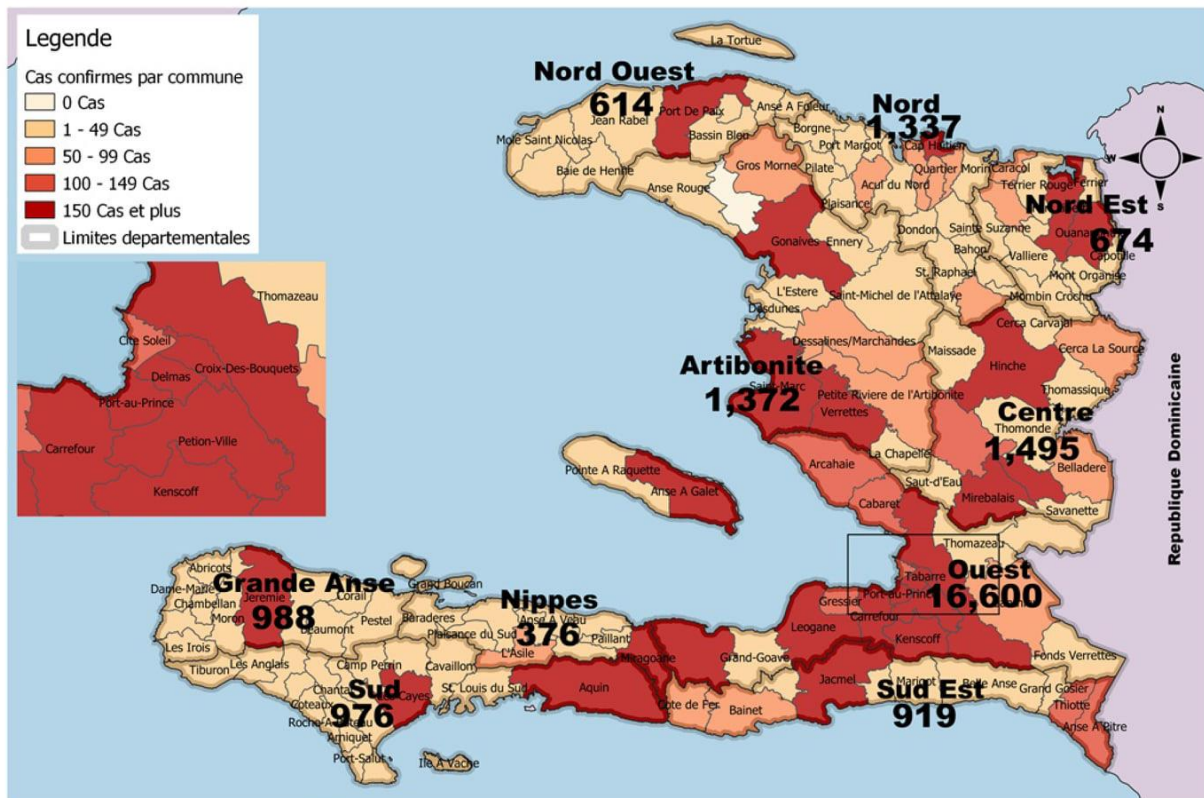

**SITUATION ÉPIDÉMIOLOGIQUE DE LA COVID-19 AU 28 NOVEMBRE 2021, HAÏTI**

**INDICATEURS**

**Cas confirmés de COVID-19 par Département et Commune du 19/03/2020 au 28/11/2021**

**Tab.1: Cas confirmés et décès de COVID-19 par département  
du 19 mars 2020 au 28 Novembre 2021, Haiti**

Département de provenance	Cas Cumulés.	Nouveaux cas (24h)	Décès Cumulés	Nouveaux décès (24h)	Taux de positivité	Taux de létalité
Ouest	16,600	10	358	2	17.9%	2.16%
Centre	1,495	7	65	6	17.4%	4.35%
Artibonite	1,372	0	74	0	15.0%	5.39%
Nord	1,337	0	87	0	20.2%	6.51%
Grand Anse	988	1	20	0	22.6%	2.02%
Sud	976	30	52	0	20.3%	5.33%
Sud-Est	919	1	22	0	18.6%	2.39%
Nord-Est	674	0	12	0	12.9%	1.78%
Nord-Ouest	614	5	27	0	18.0%	4.40%
Nippes	376	1	29	0	18.4%	7.71%
<b>Grand Total</b>	<b>25,351</b>	<b>55</b>	<b>746</b>	<b>8</b>	<b>17.9%</b>	<b>2.94%</b>