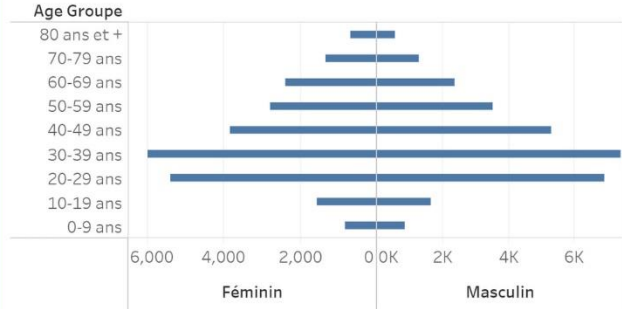

Tab.4: Distribution des cas et décès de COVID-19 par groupe d'âge du 19 mars 2020 au 26 Septembre 2021, Haïti

Age Groupe	Cas Confirmés	Nouveaux cas (24h)	Décès Cumulés	Nouveaux décès (24h)	Taux de létalité
0-9 ans	485	0	13	0	2.68%
10-19 ans	901	5	6	0	0.67%
20-29 ans	3,828	12	23	0	0.60%
30-39 ans	5,606	9	37	0	0.66%
40-49 ans	3,962	4	65	0	1.64%
50-59 ans	2,829	8	106	2	3.75%
60-69 ans	2,280	7	137	1	6.01%
70-79 ans	1,391	7	137	1	9.85%
80 ans et +	690	4	91	0	13.19%
Grand Total	21,972	56	615	4	2.80%

Graphique 2: Distribution des cas confirmés par groupe d'âge et sexe du 19 mars 2020 au 26 Septembre 2021, Haïti