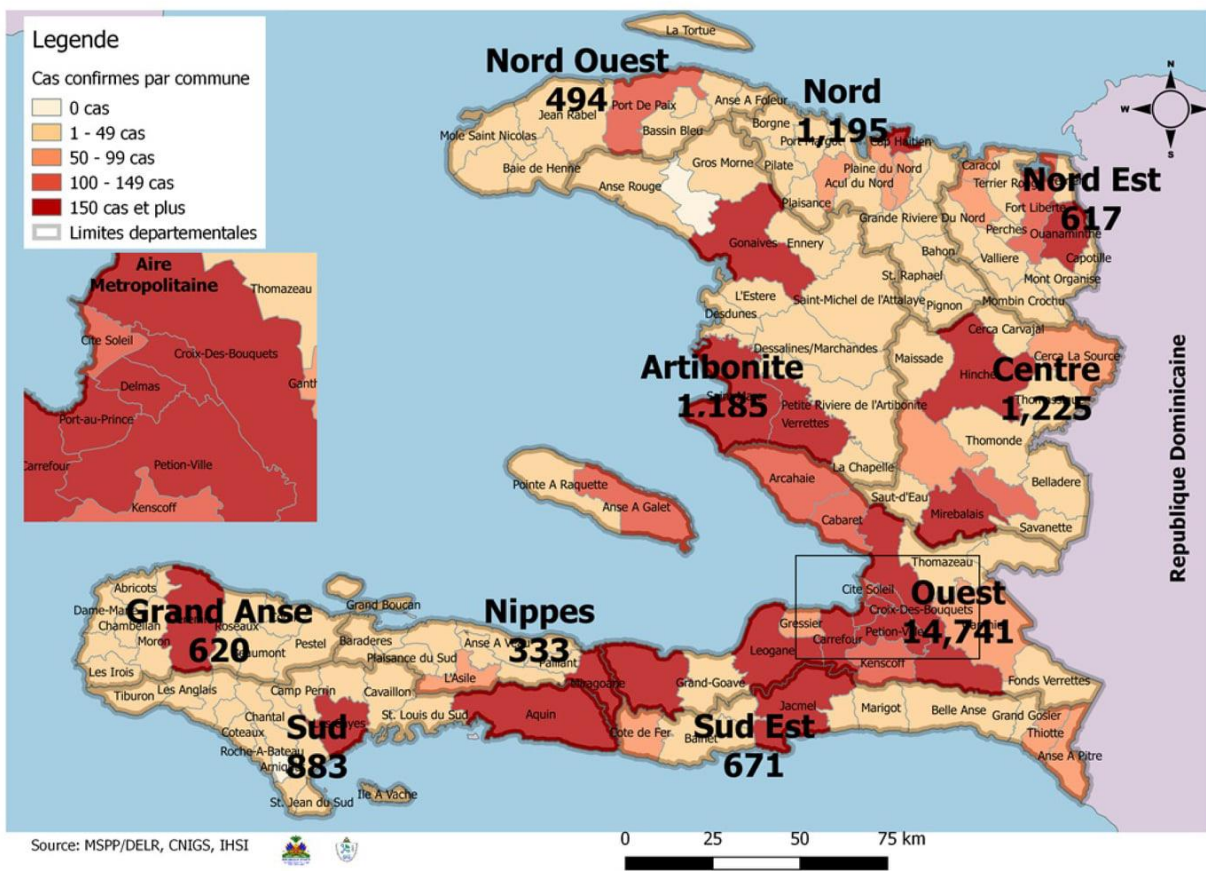

SITUATION ÉPIDÉMIOLOGIQUE DE LA COVID-19 AU 26 SEPTEMBRE 2021, HAÏTI

INDICATEURS

Cas confirmés de COVID-19 par Département et Commune du 19/03/2020 au 26/09/2021

**Tab.1: Cas confirmés et décès de COVID-19 par département
du 19 mars 2020 au 26 Septembre 2021, Haiti**

Département	Cas Cumulés.	Nouveaux cas (24h)	Décès Cumulés	Nouveaux décès (24h)	Taux de positivité	Taux de létalité
Ouest	14,741	11	308	1	18.6%	2.09%
Centre	1,225	7	39	0	17.9%	3.18%
Nord	1,195	2	71	3	20.4%	5.94%
Artibonite	1,185	0	61	0	15.8%	5.15%
Sud	883	19	41	0	20.3%	4.64%
Sud-Est	671	0	20	0	18.5%	2.98%
Grand Anse	628	8	18	0	18.0%	2.87%
Nord-Est	617	0	11	0	12.5%	1.78%
Nord-Ouest	494	0	24	0	18.3%	4.86%
Nippes	333	9	22	0	18.4%	6.61%
Grand Total	21,972	56	615	4	18.2%	2.80%