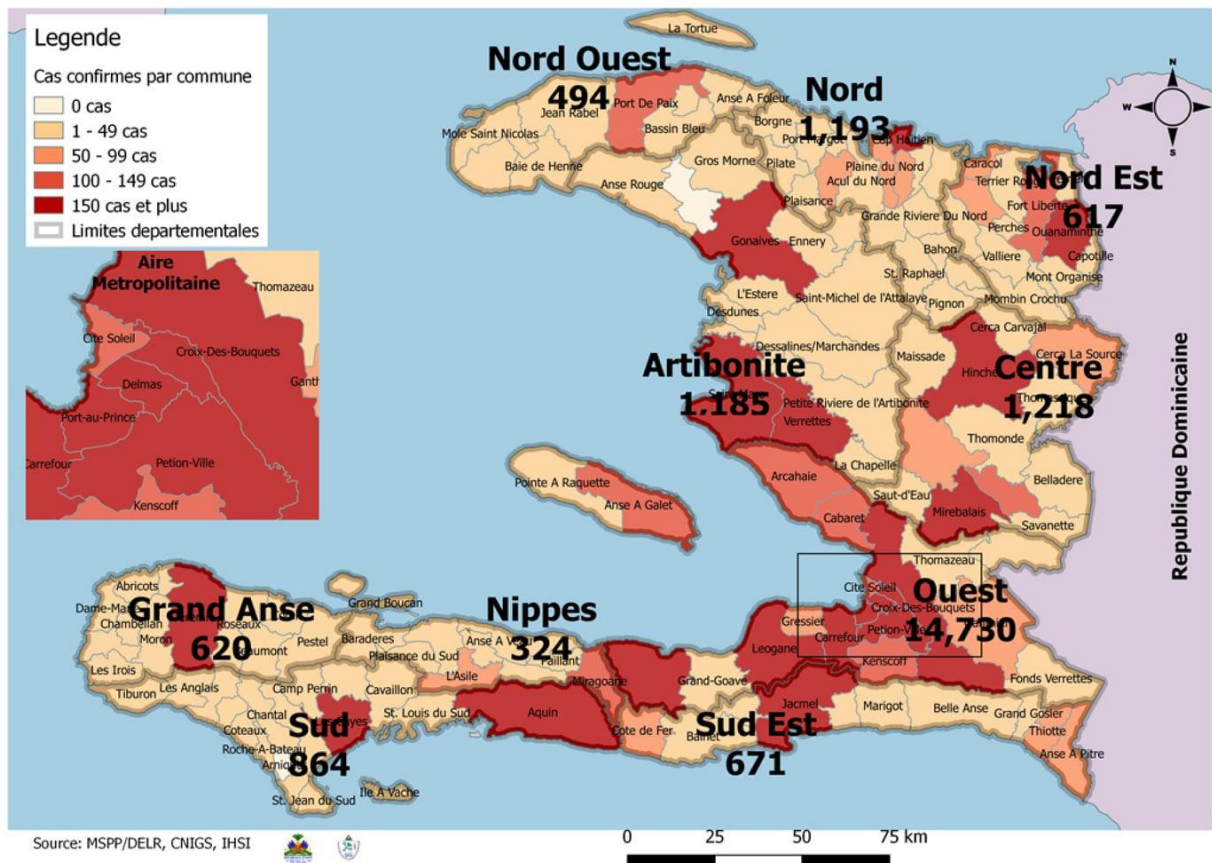

SITUATION ÉPIDÉMIOLOGIQUE DE LA COVID-19 AU 25 SEPTEMBRE 2021, HAÏTI

INDICATEURS

Cas confirmés de COVID-19 par Département et Commune du 19/03/2020 au 25/09/2021

**Tab.1: Cas confirmés et décès de COVID-19 par département
du 19 mars 2020 au 25 Septembre 2021, Haiti**

Département	Cas Cumulés.	Nouveaux cas (24h)	Décès Cumulés	Nouveaux décès (24h)	Taux de positivité	Taux de létalité
Ouest	14,730	17	307	0	18.6%	2.08%
Centre	1,218	0	39	0	17.9%	3.20%
Nord	1,193	0	68	0	20.4%	5.70%
Artibonite	1,185	0	61	0	15.8%	5.15%
Sud	864	14	41	0	19.9%	4.75%
Sud-Est	671	2	20	0	18.5%	2.98%
Grand Anse	620	0	18	0	17.9%	2.90%
Nord-Est	617	7	11	0	12.5%	1.78%
Nord-Ouest	494	0	24	0	18.3%	4.86%
Nippes	324	3	22	0	18.0%	6.79%
Grand Total	21,916	43	611	0	18.2%	2.79%