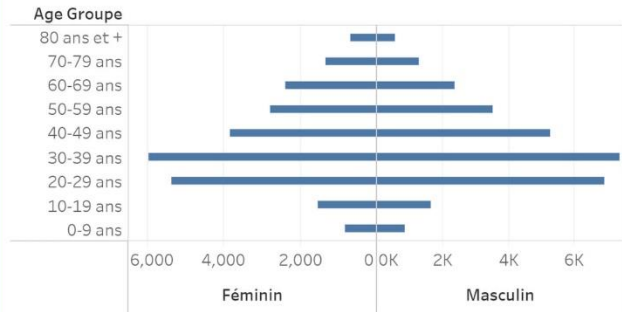

Tab.4: Distribution des cas et décès de COVID-19 par groupe d'âge du 19 mars 2020 au 25 Septembre 2021, Haïti

Age Groupe	Cas Confirmés	Nouveaux cas (24h)	Décès Cumulés	Nouveaux décès (24h)	Taux de létalité
0-9 ans	485	1	13	0	2.68%
10-19 ans	896	1	6	0	0.67%
20-29 ans	3,816	4	23	0	0.60%
30-39 ans	5,597	10	37	0	0.66%
40-49 ans	3,958	7	65	0	1.64%
50-59 ans	2,821	2	104	0	3.69%
60-69 ans	2,273	8	136	0	5.98%
70-79 ans	1,384	5	136	0	9.83%
80 ans et +	686	5	91	0	13.27%
Grand Total	21,916	43	611	0	2.79%

Graphique 2: Distribution des cas confirmés par groupe d'âge et sexe du 19 mars 2020 au 25 Septembre 2021, Haïti