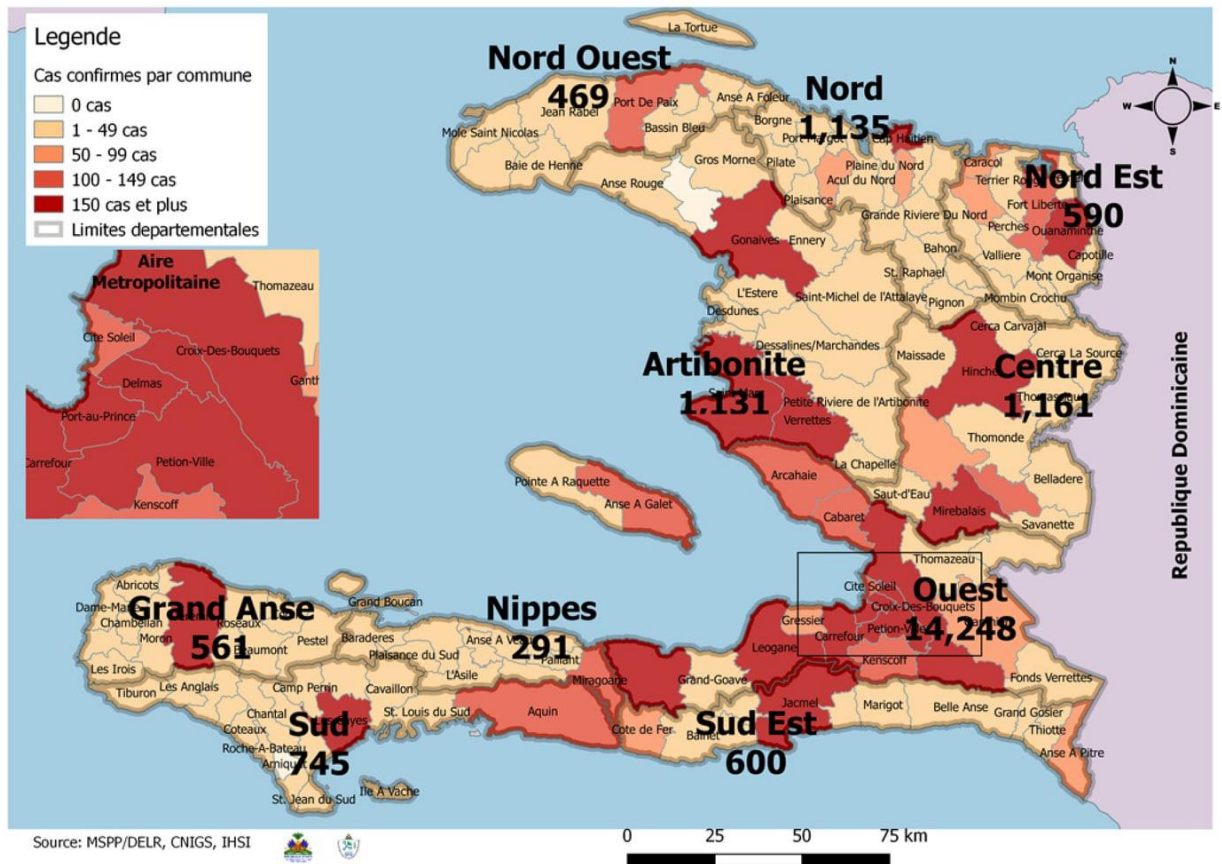

SITUATION ÉPIDÉMIOLOGIQUE DE LA COVID-19 AU 25 AOÛT 2021, HAÏTI

INDICATEURS

Cas confirmés de COVID-19 par Département et Commune du 19/03/2020 au 25/08/2021

**Tab.1: Cas confirmés et décès de COVID-19 par département
du 19 mars 2020 au 25 aout 2021, Haiti**

Département	Cas Cumulés.	Nouveaux cas (24h)	Décès Cumulés	Nouveaux décès (24h)	Taux de positivité	Taux de létalité
Ouest	14,248	6	298	0	19.6%	2.09%
Centre	1,161	0	38	0	19.1%	3.27%
Nord	1,135	2	64	0	21.2%	5.64%
Artibonite	1,131	1	59	0	17.2%	5.22%
Sud	745	0	38	0	20.0%	5.10%
Sud-Est	600	6	20	0	19.4%	3.33%
Nord-Est	590	0	10	0	12.5%	1.69%
Grand Anse	561	0	18	0	18.1%	3.21%
Nord-Ouest	469	0	21	0	19.0%	4.48%
Nippes	291	0	20	0	18.8%	6.87%
Grand Total	20,931	15	586	0	19.1%	2.80%