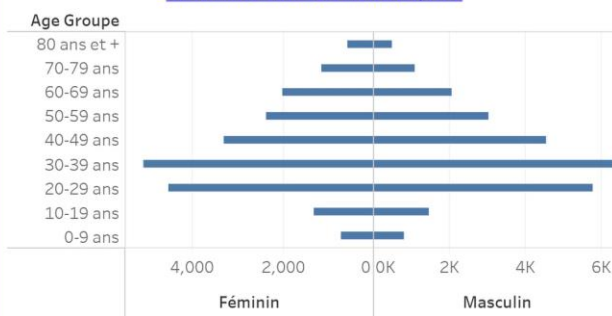

Tab.4: Distribution des cas et décès de COVID-19 par groupe d'age du 19 mars 2020 au 25 aout 2021, Haïti

Age Groupe	Cas Confirmés	Nouveaux cas (24h)	Décès Cumulés	Nouveaux décès (24h)	Taux de létalité
0-9 ans	474	0	13	0	2.74%
10-19 ans	871	0	6	0	0.69%
20-29 ans	3,676	1	22	0	0.60%
30-39 ans	5,398	3	35	0	0.65%
40-49 ans	3,800	3	61	0	1.61%
50-59 ans	2,702	4	101	0	3.74%
60-69 ans	2,119	1	127	0	5.99%
70-79 ans	1,275	3	132	0	10.35%
80 ans et +	616	0	89	0	14.45%
Grand Total	20,931	15	586	0	2.80%

Graphique 2: Distribution des cas confirmés par groupe d'age et sexe du 19 mars 2020 au 25 aout 2021, Haïti