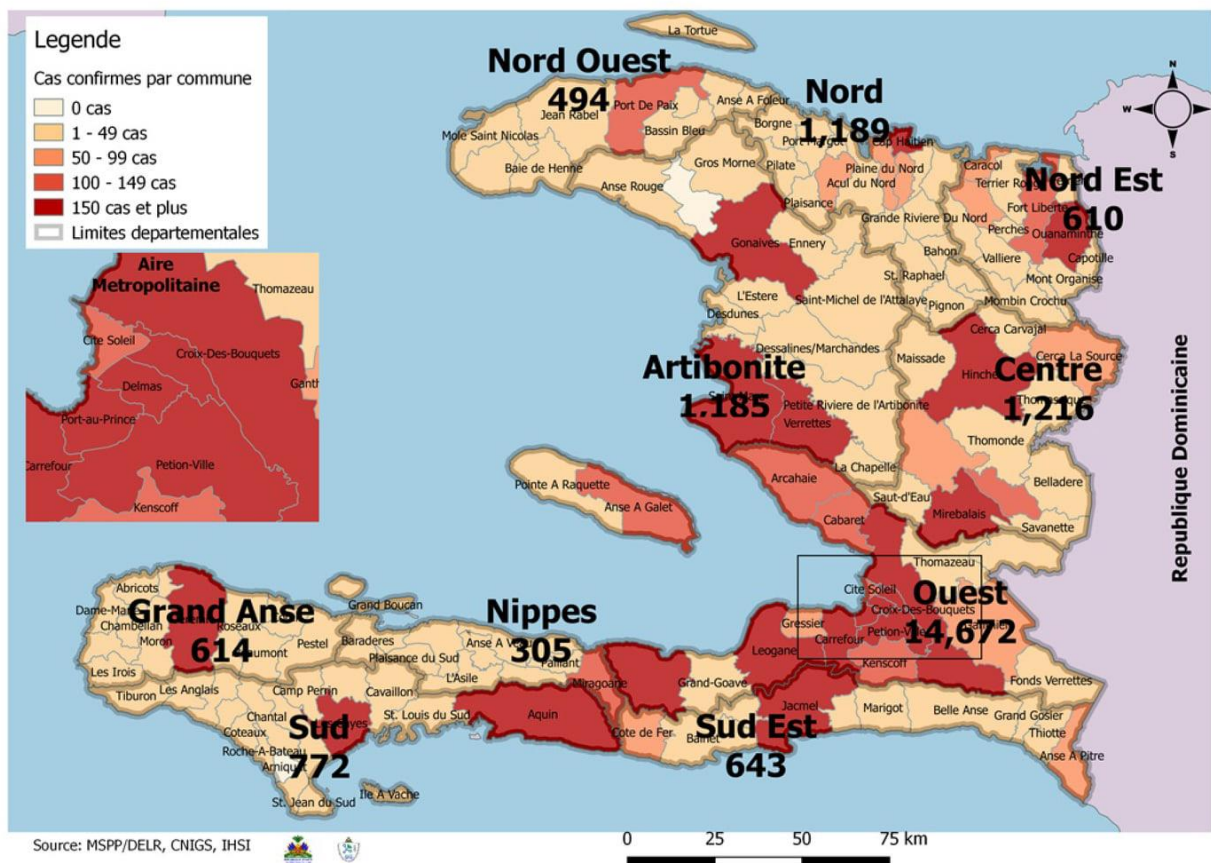

SITUATION ÉPIDÉMIOLOGIQUE DE LA COVID-19 AU 22 SEPTEMBRE 2021, HAÏTI

INDICATEURS

Cas confirmés de COVID-19 par Département et Commune du 19/03/2020 au 21/09/2021

**Tab.1: Cas confirmés et décès de COVID-19 par département
du 19 mars 2020 au 22 Septembre 2021, Haiti**

Département	Cas Cumulés.	Nouveaux cas (24h)	Décès Cumulés	Nouveaux décès (24h)	Taux de positivité	Taux de létalité
Ouest	14,672	15	307	0	18.7%	2.09%
Centre	1,216	2	39	0	17.9%	3.21%
Nord	1,189	19	68	0	20.4%	5.72%
Artibonite	1,185	2	61	0	16.1%	5.15%
Sud	772	0	40	0	18.9%	5.18%
Sud-Est	643	2	20	0	18.1%	3.11%
Grand Anse	614	10	18	0	17.9%	2.93%
Nord-Est	610	3	11	0	12.6%	1.80%
Nord-Ouest	494	0	24	0	18.3%	4.86%
Nippes	305	0	22	0	17.8%	7.21%
Grand Total	21,700	53	610	0	18.2%	2.81%