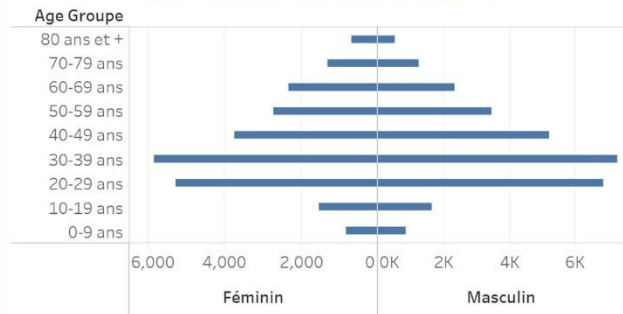

Tab.4: Distribution des cas et décès de COVID-19 par groupe d'âge du 19 mars 2020 au 22 Septembre 2021, Haïti

Age Groupe	Cas Confirmés	Nouveaux cas (24h)	Décès Cumulés	Nouveaux décès (24h)	Taux de létalité
0-9 ans	484	1	13	0	2.69%
10-19 ans	891	1	6	0	0.67%
20-29 ans	3,790	9	22	0	0.58%
30-39 ans	5,563	9	37	0	0.67%
40-49 ans	3,925	9	65	0	1.66%
50-59 ans	2,800	8	104	0	3.71%
60-69 ans	2,230	5	136	0	6.10%
70-79 ans	1,348	7	136	0	10.09%
80 ans et +	669	4	91	0	13.60%
Grand Total	21,700	53	610	0	2.81%

Graphique 2: Distribution des cas confirmés par groupe d'âge et sexe du 19 mars 2020 au 22 Septembre 2021, Haïti