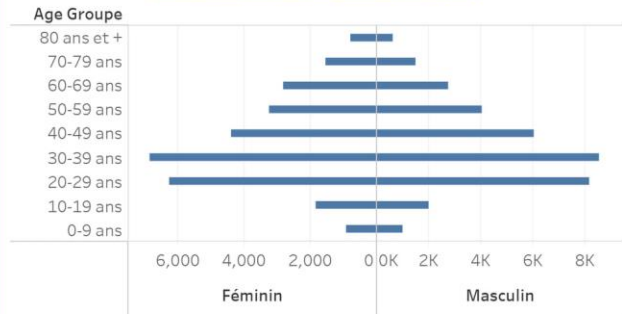

Tab.4: Distribution des cas et décès de COVID-19 par groupe d'âge du 19 mars 2020 au 22 Octobre 2021, Haïti

Age Groupe	Cas Confirmés	Nouveaux cas (24h)	Décès Cumulés	Nouveaux décès (24h)	Taux de létalité
0-9 ans	520	1	13	0	2.50%
10-19 ans	1,013	4	6	0	0.59%
20-29 ans	4,139	6	25	0	0.60%
30-39 ans	6,039	13	42	0	0.70%
40-49 ans	4,244	8	69	0	1.63%
50-59 ans	3,062	8	110	0	3.59%
60-69 ans	2,501	5	150	0	6.00%
70-79 ans	1,540	2	146	0	9.48%
80 ans et +	765	3	101	0	13.20%
Grand Total	23,823	50	662	0	2.78%

Graphique 2: Distribution des cas confirmés par groupe d'âge et sexe du 19 mars 2020 au 22 Octobre 2021, Haïti