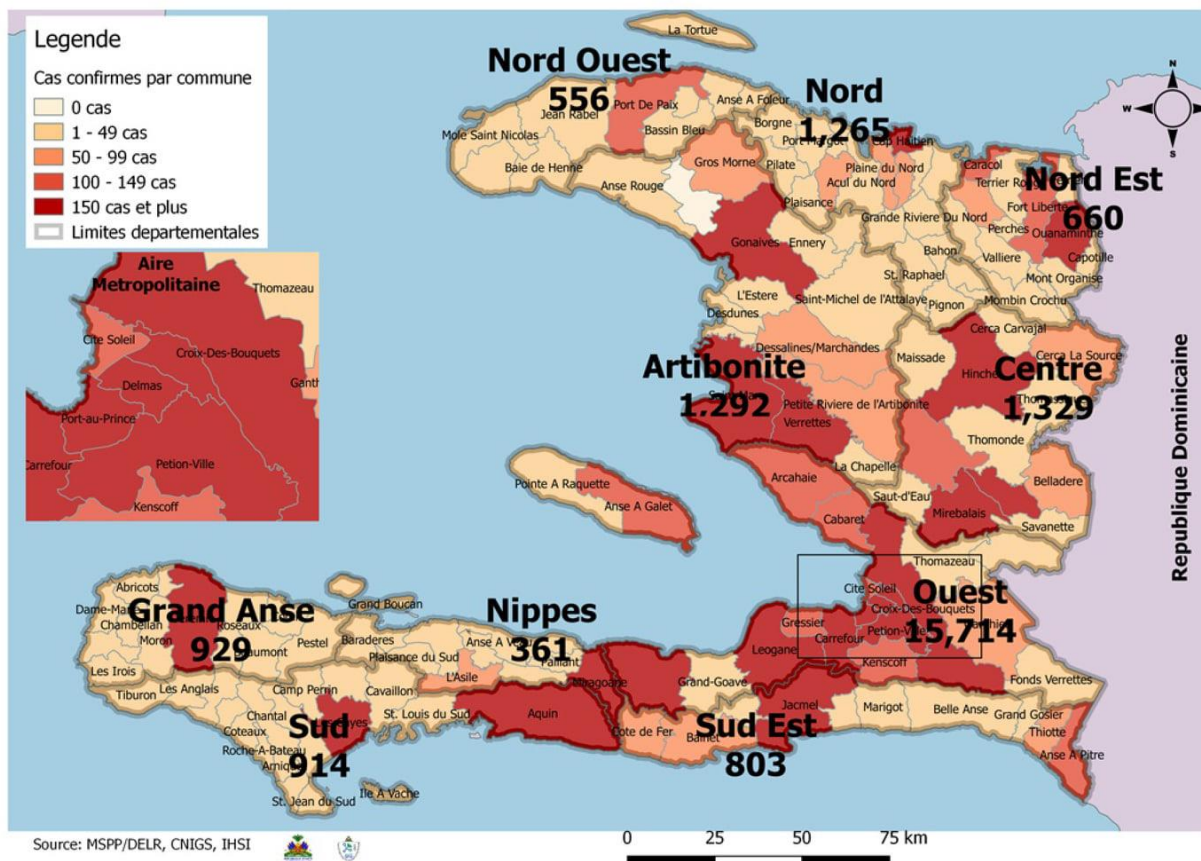

MINISTÈRE DE LA SANTÉ PUBLIQUE ET DE LA
POPULATION (MSPP)

DIRECTION D'ÉPIDÉMIOLOGIE, DES LABORATOIRES ET DE LA
RECHERCHE (DELR)

Numéro: 602

10/22/2021

6h00 pm

SITUATION ÉPIDÉMIOLOGIQUE DE LA COVID-19 AU 22 OCTOBRE 2021, HAÏTI

INDICATEURS

Cas confirmés de COVID-19 par Département et Commune du 19/03/2020 au 22/10/2021

**Tab.1: Cas confirmés et décès de COVID-19 par département
du 19 mars 2020 au 22 Octobre 2021, Haiti**

Département de provenance	Cas Cumulés.	Nouveaux cas (24h)	Décès Cumulés	Nouveaux décès (24h)	Taux de positivité	Taux de létalité
Ouest	15,714	35	321	0	18.3%	2.04%
Centre	1,329	1	47	0	17.4%	3.54%
Artibonite	1,292	2	65	0	15.4%	5.03%
Nord	1,265	2	79	0	20.4%	6.25%
Grand Anse	929	3	20	0	22.7%	2.15%
Sud	914	0	45	0	19.9%	4.92%
Sud-Est	803	7	21	0	18.8%	2.62%
Nord-Est	660	0	12	0	12.9%	1.82%
Nord-Ouest	556	0	24	0	18.1%	4.32%
Nippes	361	0	28	0	18.5%	7.76%
Grand Total	23,823	50	662	0	18.2%	2.78%