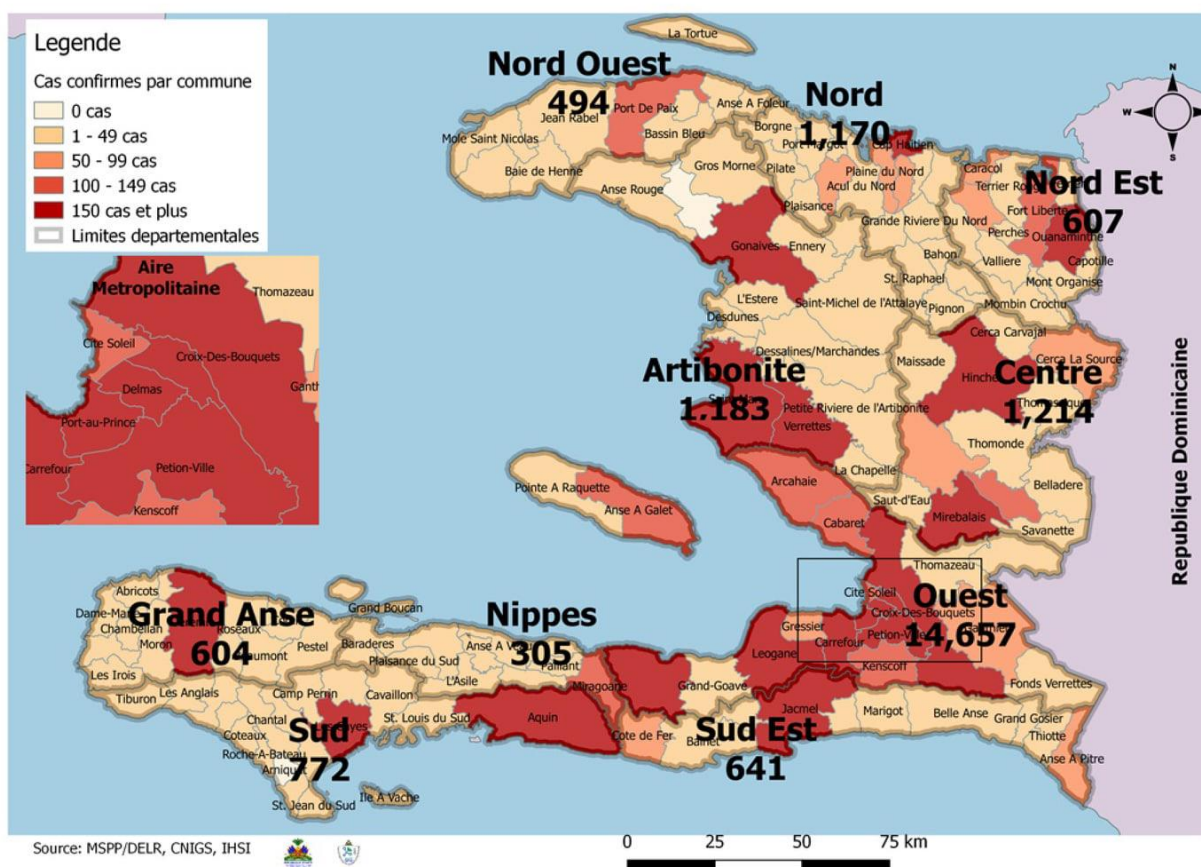

SITUATION ÉPIDÉMIOLOGIQUE DE LA COVID-19 AU 21 SEPTEMBRE 2021, HAÏTI

INDICATEURS

Cas confirmés de COVID-19 par Département et Commune du 19/03/2020 au 21/09/2021

**Tab.1: Cas confirmés et décès de COVID-19 par département
du 19 mars 2020 au 21 Septembre 2021, Haiti**

Département	Cas Cumulés.	Nouveaux cas (24h)	Décès Cumulés	Nouveaux décès (24h)	Taux de positivité	Taux de létalité
Ouest	14,657	19	307	0	18.7%	2.09%
Centre	1,214	9	39	0	18.0%	3.21%
Artibonite	1,183	2	61	0	16.1%	5.16%
Nord	1,170	4	68	0	20.7%	5.81%
Sud	772	6	40	0	18.9%	5.18%
Sud-Est	641	7	20	0	18.1%	3.12%
Nord-Est	607	0	11	0	12.5%	1.81%
Grand Anse	604	12	18	0	17.7%	2.98%
Nord-Ouest	494	0	24	0	18.4%	4.86%
Nippes	305	5	22	0	17.8%	7.21%
Grand Total	21,647	64	610	0	18.3%	2.82%