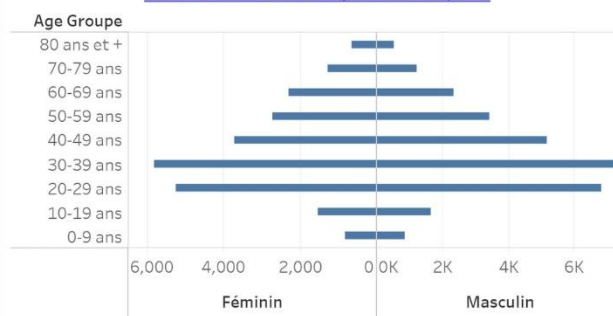

Tab.4: Distribution des cas et décès de COVID-19 par groupe d'âge du 19 mars 2020 au 21 Septembre 2021, Haïti

Age Groupe	Cas Confirmés	Nouveaux cas (24h)	Décès Cumulés	Nouveaux décès (24h)	Taux de létalité
0-9 ans	483	0	13	0	2.69%
10-19 ans	890	4	6	0	0.67%
20-29 ans	3,781	12	22	0	0.58%
30-39 ans	5,554	14	37	0	0.67%
40-49 ans	3,916	11	65	0	1.66%
50-59 ans	2,792	5	104	0	3.72%
60-69 ans	2,225	9	136	0	6.11%
70-79 ans	1,341	6	136	0	10.14%
80 ans et +	665	3	91	0	13.68%
Grand Total	21,647	64	610	0	2.82%

Graphique 2: Distribution des cas confirmés par groupe d'âge et sexe du 19 mars 2020 au 21 Septembre 2021, Haïti