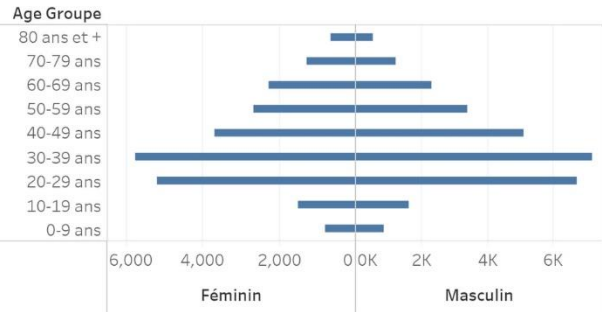

Tab.4: Distribution des cas et décès de COVID-19 par groupe d'âge du 19 mars 2020 au 20 Septembre 2021, Haïti

Age Groupe	Cas Confirmés	Nouveaux cas (24h)	Décès Cumulés	Nouveaux décès (24h)	Taux de létalité
0-9 ans	483	0	13	0	2.69%
10-19 ans	886	0	6	0	0.68%
20-29 ans	3,769	10	22	0	0.58%
30-39 ans	5,540	11	37	0	0.67%
40-49 ans	3,905	4	65	0	1.66%
50-59 ans	2,787	8	104	0	3.73%
60-69 ans	2,216	5	136	0	6.14%
70-79 ans	1,335	3	136	0	10.19%
80 ans et +	662	2	91	0	13.75%
Grand Total	21,583	43	610	0	2.83%

Graphique 2: Distribution des cas confirmés par groupe d'âge et sexe du 19 mars 2020 au 20 Septembre 2021, Haïti