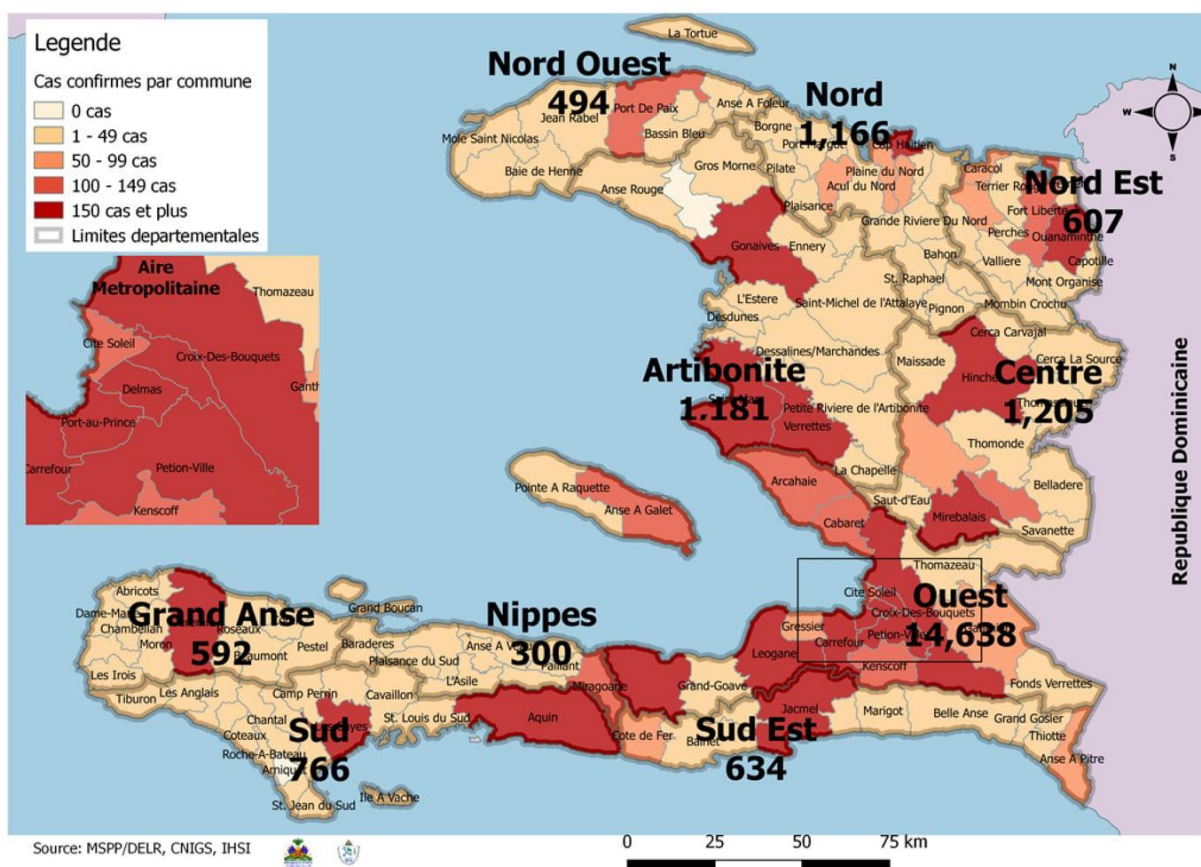

MINISTÈRE DE LA SANTÉ PUBLIQUE ET DE LA POPULATION (MSPP)

DIRECTION D'ÉPIDÉMIOLOGIE, DES LABORATOIRES ET DE LA RECHERCHE (DELR)

Numéro: 570

09/20/2021

6h00 pm

SITUATION ÉPIDÉMIOLOGIQUE DE LA COVID-19 AU 20 SEPTEMBRE 2021, HAÏTI

INDICATEURS

Cas confirmés de COVID-19 par Département et Commune du 19/03/2020 au 20/09/2021

**Tab.1: Cas confirmés et décès de COVID-19 par département
du 19 mars 2020 au 20 Septembre 2021, Haïti**

Département	Cas Cumulés.	Nouveaux cas (24h)	Décès Cumulés	Nouveaux décès (24h)	Taux de positivité	Taux de létalité
Ouest	14,638	27	307	0	18.7%	2.10%
Centre	1,205	0	39	0	18.0%	3.24%
Artibonite	1,181	6	61	0	16.1%	5.17%
Nord	1,166	0	68	0	20.7%	5.83%
Sud	766	4	40	0	19.3%	5.22%
Sud-Est	634	0	20	0	18.3%	3.15%
Nord-Est	607	0	11	0	12.5%	1.81%
Grand Anse	592	6	18	0	17.5%	3.04%
Nord-Ouest	494	0	24	0	18.4%	4.86%
Nippes	300	0	22	0	18.2%	7.33%
Grand Total	21,583	43	610	0	18.3%	2.83%