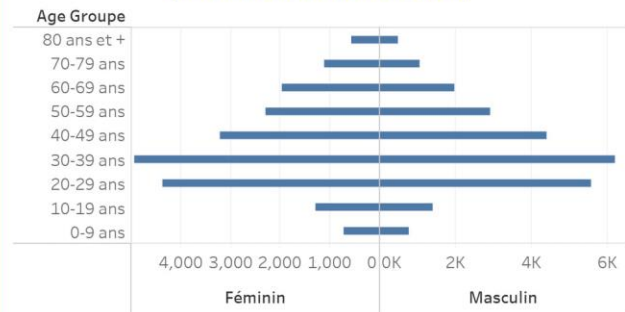

Tab.4: Distribution des cas et décès de COVID-19 par groupe d'age du 19 mars 2020 au 20 aout 2021, Haiti

Age Groupe	Cas Confirmés	Nouveaux cas (24h)	Décès Cumulés	Nouveaux décès (24h)	Taux de létalité
0-9 ans	473	0	13	0	2.75%
10-19 ans	869	0	6	0	0.69%
20-29 ans	3,666	2	22	0	0.60%
30-39 ans	5,372	3	35	0	0.65%
40-49 ans	3,782	2	61	0	1.61%
50-59 ans	2,687	0	99	0	3.68%
60-69 ans	2,116	3	127	0	6.00%
70-79 ans	1,265	1	132	0	10.43%
80 ans et +	615	1	89	0	14.47%
Grand Total	20,845	12	584	0	2.80%

Graphique 2: Distribution des cas confirmés par groupe d'age et sexe du 19 mars 2020 au 20 aout 2021, Haiti