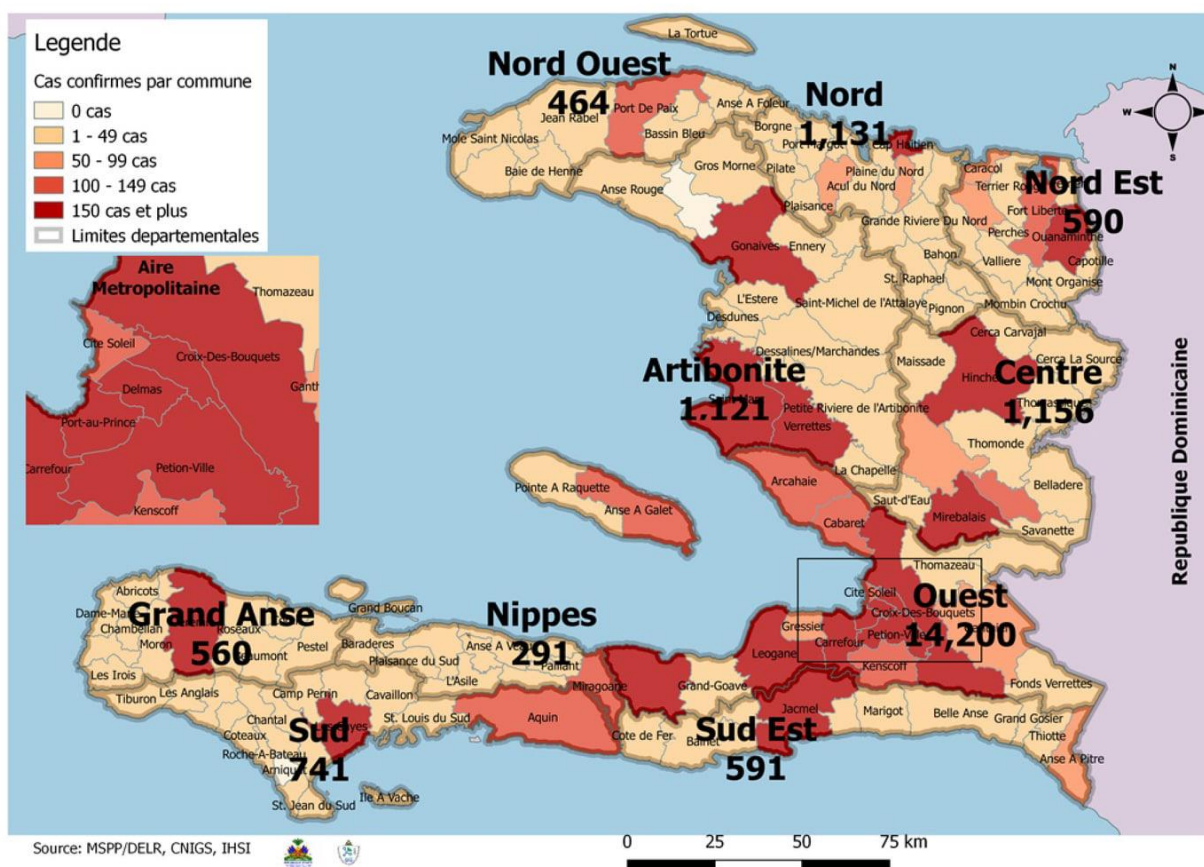

SITUATION ÉPIDÉMIOLOGIQUE DE LA COVID-19 AU 20 AOÛT 2021, HAÏTI

INDICATEURS

Cas confirmés de COVID-19 par Département et Commune du 19/03/2020 au 20/08/2021

**Tab.1: Cas confirmés et décès de COVID-19 par département
du 19 mars 2020 au 20 aout 2021, Haiti**

Département	Cas Cumulés.	Nouveaux cas (24h)	Décès Cumulés	Nouveaux décès (24h)	Taux de positivité	Taux de létalité
Ouest	14,200	2	298	0	19.8%	2.10%
Centre	1,156	8	38	0	19.5%	3.29%
Nord	1,131	0	64	0	21.4%	5.66%
Artibonite	1,121	1	59	0	17.4%	5.26%
Sud	741	0	38	0	20.1%	5.13%
Sud-Est	591	0	20	0	19.8%	3.38%
Nord-Est	590	0	10	0	12.6%	1.69%
Grand Anse	560	0	18	0	18.2%	3.21%
Nord-Ouest	464	1	19	0	18.9%	4.09%
Nippes	291	0	20	0	18.9%	6.87%
Grand Total	20,845	12	584	0	19.3%	2.80%