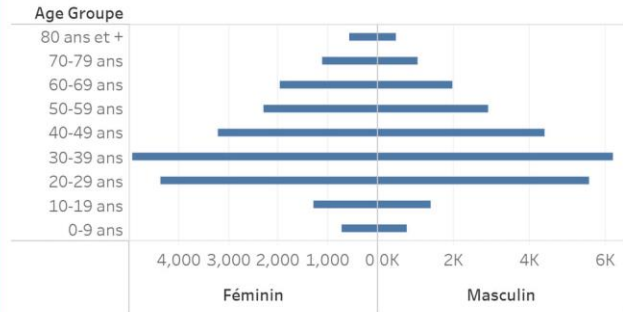

Tab.4: Distribution des cas et décès de COVID-19 par groupe d'age du 19 mars 2020 au 19 aout 2021, Haiti

Age Groupe	Cas Confirmés	Nouveaux cas (24h)	Décès Cumulés	Nouveaux décès (24h)	Taux de létalité
0-9 ans	473	2	13	0	2.75%
10-19 ans	869	0	6	0	0.69%
20-29 ans	3,664	1	22	0	0.60%
30-39 ans	5,369	9	35	0	0.65%
40-49 ans	3,780	8	61	0	1.61%
50-59 ans	2,687	5	99	0	3.68%
60-69 ans	2,113	4	127	0	6.01%
70-79 ans	1,264	0	132	0	10.44%
80 ans et +	614	1	89	0	14.50%
Grand Total	20,833	30	584	0	2.80%

Graphique 2: Distribution des cas confirmés par groupe d'age et sexe du 19 mars 2020 au 19 aout 2021, Haiti