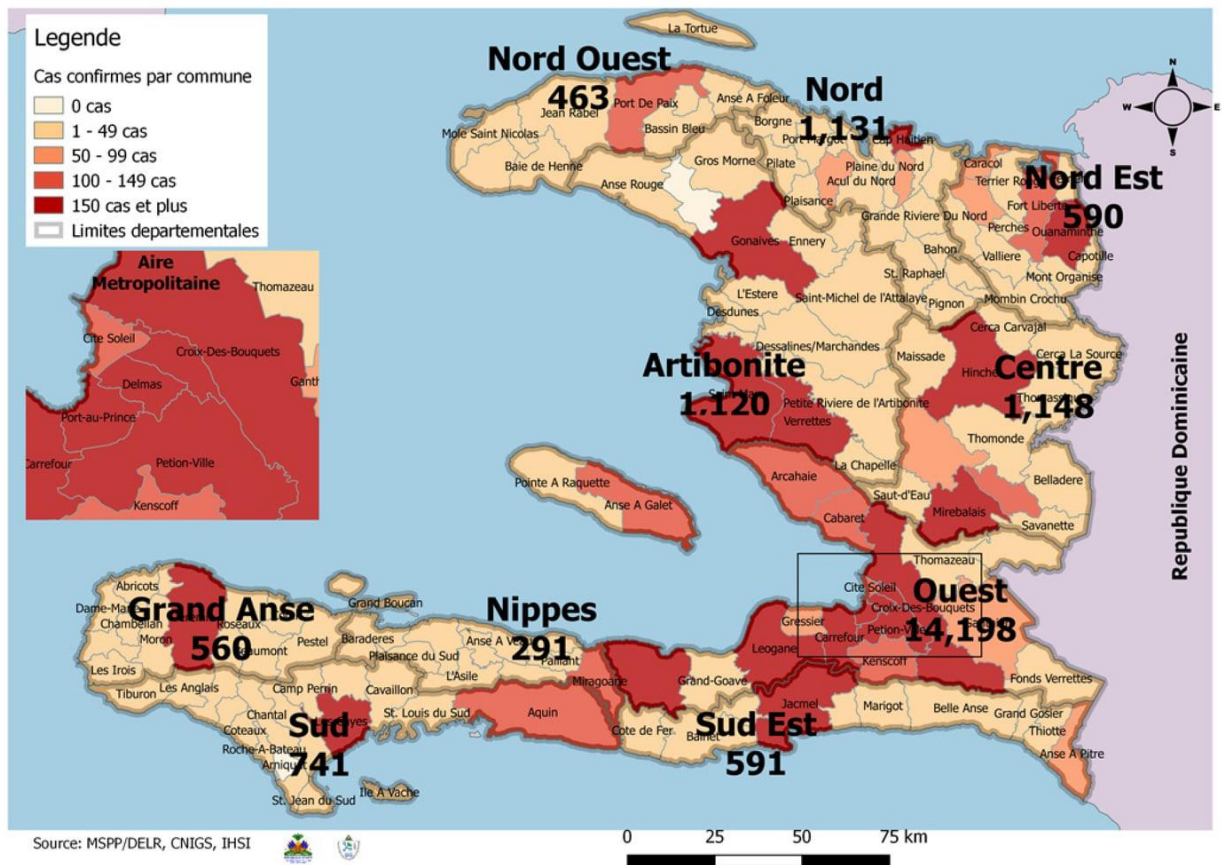

**SITUATION ÉPIDÉMIOLOGIQUE DE LA COVID-19 AU 19 AOÛT 2021, HAÏTI**

**INDICATEURS**

**Cas confirmés de COVID-19 par Département et Commune du 19/03/2020 au 19/08/2021**

**Tab.1: Cas confirmés et décès de COVID-19 par département  
du 19 mars 2020 au 19 aout 2021, Haïti**

Département	Cas Cumulés.	Nouveaux cas (24h)	Décès Cumulés	Nouveaux décès (24h)	Taux de positivité	Taux de létalité
Ouest	14,198	20	298	0	19.8%	2.10%
Centre	1,148	1	38	0	19.5%	3.31%
Nord	1,131	0	64	0	21.4%	5.66%
Artibonite	1,120	3	59	0	17.4%	5.27%
Sud	741	1	38	0	20.1%	5.13%
Sud-Est	591	2	20	0	19.8%	3.38%
Nord-Est	590	0	10	0	12.6%	1.69%
Grand Anse	560	0	18	0	18.2%	3.21%
Nord-Ouest	463	3	19	0	18.9%	4.10%
Nippes	291	0	20	0	18.9%	6.87%
<b>Grand Total</b>	<b>20,833</b>	<b>30</b>	<b>584</b>	<b>0</b>	<b>19.3%</b>	<b>2.80%</b>