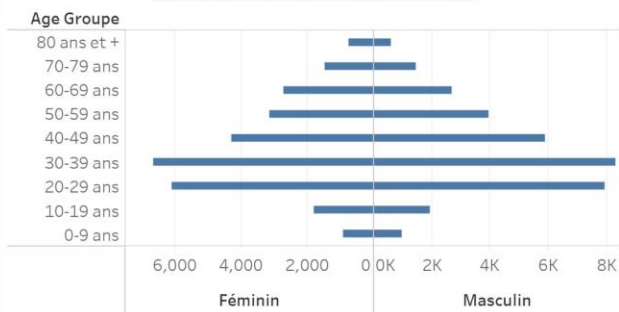

Tab.4: Distribution des cas et décès de COVID-19 par groupe d'âge du 19 mars 2020 au 17 Octobre 2021, Haïti

Age Groupe	Cas Confirmés	Nouveaux cas (24h)	Décès Cumulés	Nouveaux décès (24h)	Taux de létalité
0-9 ans	516	0	13	0	2.52%
10-19 ans	993	2	6	0	0.60%
20-29 ans	4,094	4	25	0	0.61%
30-39 ans	5,966	12	42	0	0.70%
40-49 ans	4,188	9	69	0	1.65%
50-59 ans	3,016	3	109	0	3.61%
60-69 ans	2,455	10	149	0	6.07%
70-79 ans	1,514	3	144	0	9.51%
80 ans et +	748	1	101	0	13.50%
Grand Total	23,490	44	658	0	2.80%

Graphique 2: Distribution des cas confirmés par groupe d'âge et sexe du 19 mars 2020 au 17 Octobre 2021, Haïti