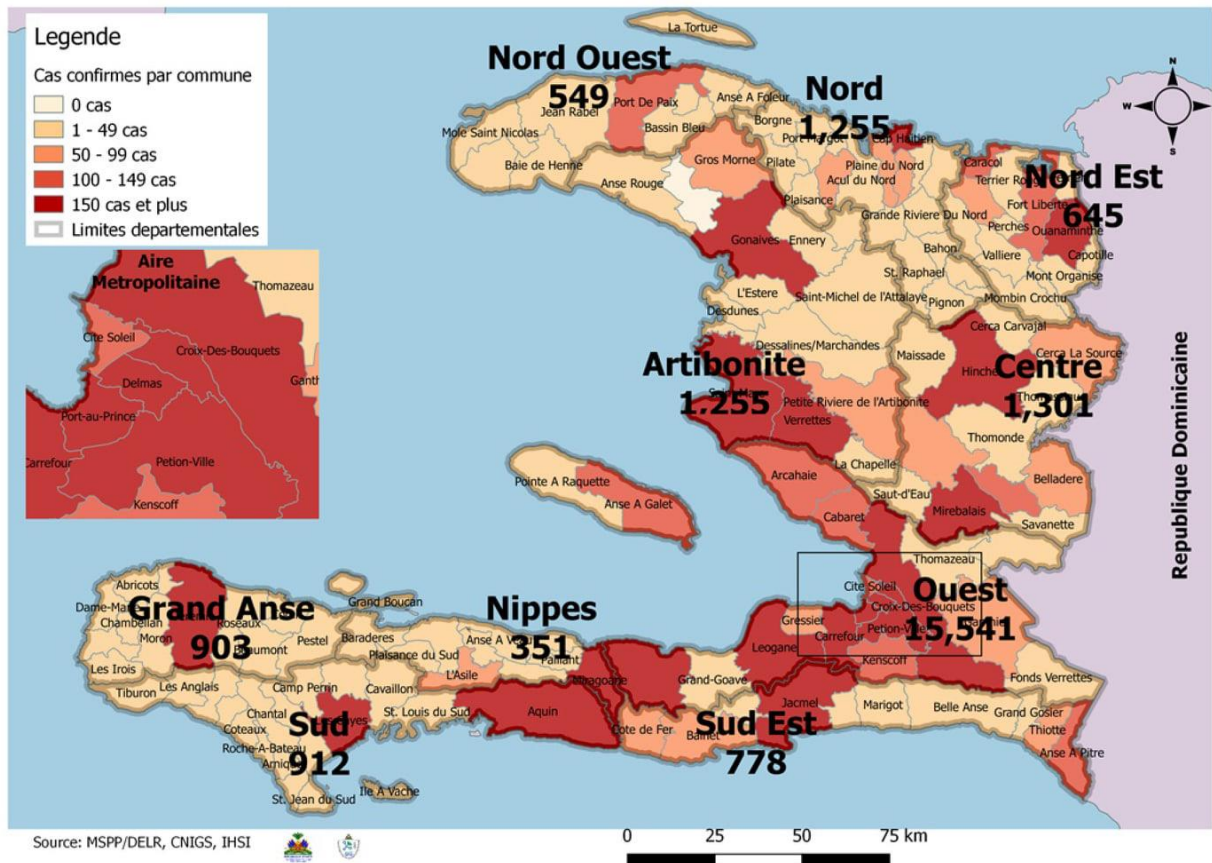

SITUATION ÉPIDÉMIOLOGIQUE DE LA COVID-19 AU 17 OCTOBRE 2021, HAÏTI

INDICATEURS

Cas confirmés de COVID-19 par Département et Commune du 19/03/2020 au 17/10/2021

**Tab.1: Cas confirmés et décès de COVID-19 par département
du 19 mars 2020 au 17 Octobre 2021, Haiti**

Département de provenance	Cas Cumulés.	Nouveaux cas (24h)	Décès Cumulés	Nouveaux décès (24h)	Taux de positivité	Taux de létalité
Ouest	15,541	27	320	0	18.4%	2.06%
Centre	1,301	0	47	0	17.5%	3.61%
Artibonite	1,255	4	64	0	15.4%	5.10%
Nord	1,255	10	79	0	20.4%	6.29%
Sud	912	0	44	0	19.9%	4.82%
Grand Anse	903	0	20	0	22.4%	2.21%
Sud-Est	778	0	20	0	18.6%	2.57%
Nord-Est	645	2	12	0	12.7%	1.86%
Nord-Ouest	549	1	24	0	18.0%	4.37%
Nippes	351	0	28	0	18.6%	7.98%
Grand Total	23,490	44	658	0	18.2%	2.80%