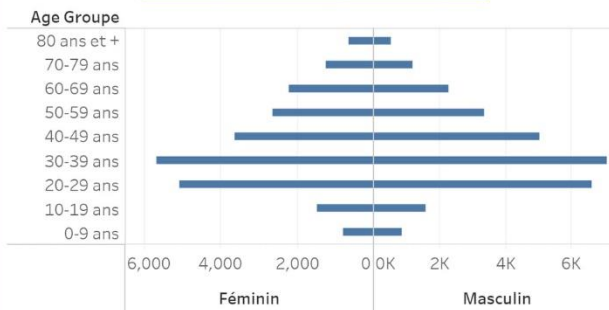

Tab.4: Distribution des cas et décès de COVID-19 par groupe d'âge du 19 mars 2020 au 16 Septembre 2021, Haïti

Age Groupe	Cas Confirmés	Nouveaux cas (24h)	Décès Cumulés	Nouveaux décès (24h)	Taux de létalité
0-9 ans	482	0	13	0	2.70%
10-19 ans	881	0	6	0	0.68%
20-29 ans	3,747	3	22	0	0.59%
30-39 ans	5,513	11	37	0	0.67%
40-49 ans	3,886	8	64	0	1.65%
50-59 ans	2,771	4	104	0	3.75%
60-69 ans	2,196	4	135	1	6.15%
70-79 ans	1,327	5	136	1	10.25%
80 ans et +	650	5	90	0	13.85%
Grand Total	21,453	40	607	2	2.83%

Graphique 2: Distribution des cas confirmés par groupe d'âge et sexe du 19 mars 2020 au 16 Septembre 2021, Haïti