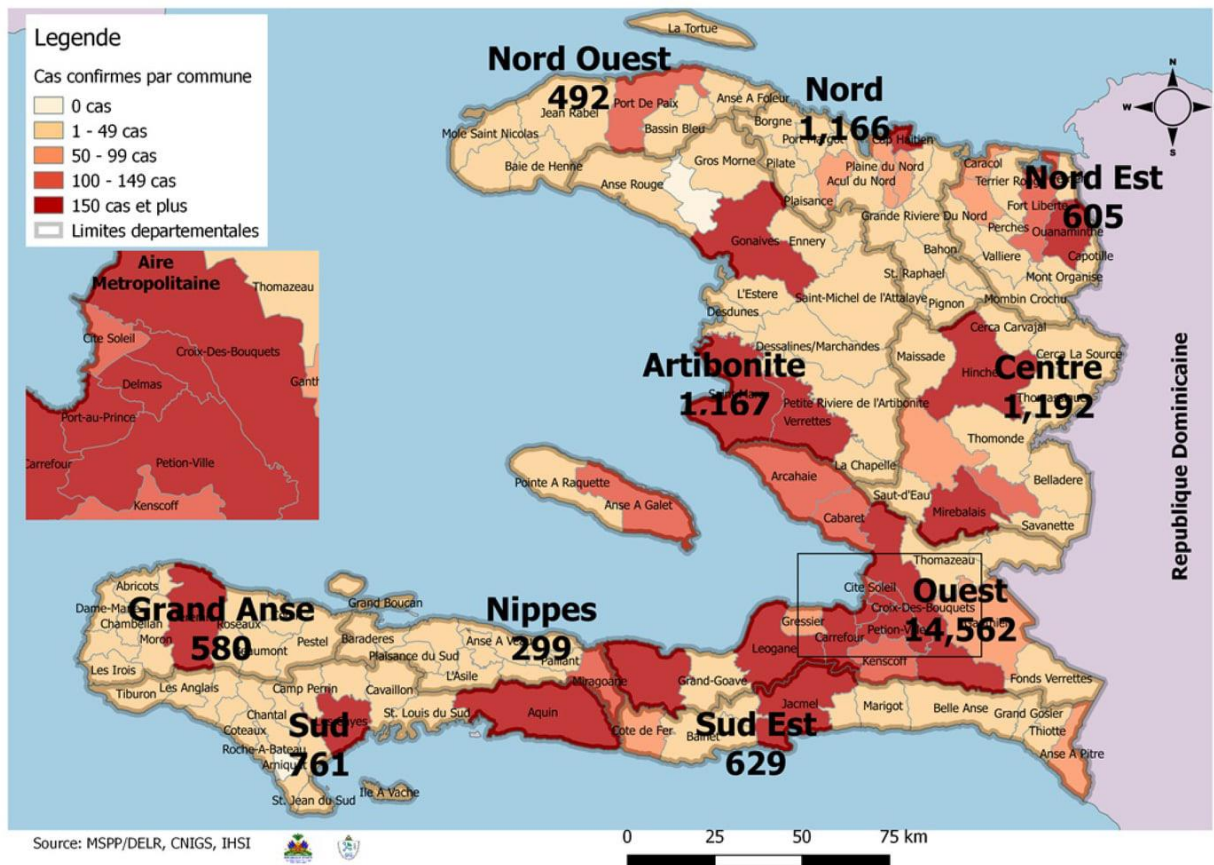

SITUATION ÉPIDÉMIOLOGIQUE DE LA COVID-19 AU 16 SEPTEMBRE 2021, HAÏTI

INDICATEURS

Cas confirmés de COVID-19 par Département et Commune du 19/03/2020 au 16/09/2021

**Tab.1: Cas confirmés et décès de COVID-19 par département
du 19 mars 2020 au 16 Septembre 2021, Haiti**

Département	Cas Cumulés.	Nouveaux cas (24h)	Décès Cumulés	Nouveaux décès (24h)	Taux de positivité	Taux de létalité
Ouest	14,562	16	304	0	18.8%	2.09%
Centre	1,192	0	39	0	18.1%	3.27%
Artibonite	1,167	2	61	0	16.1%	5.23%
Nord	1,166	11	68	0	20.8%	5.83%
Sud	761	3	40	2	19.3%	5.26%
Sud-Est	629	2	20	0	18.3%	3.18%
Nord-Est	605	5	11	0	12.5%	1.82%
Grand Anse	580	1	18	0	17.5%	3.10%
Nord-Ouest	492	0	24	0	18.4%	4.88%
Nippes	299	0	22	0	18.6%	7.36%
Grand Total	21,453	40	607	2	18.4%	2.83%