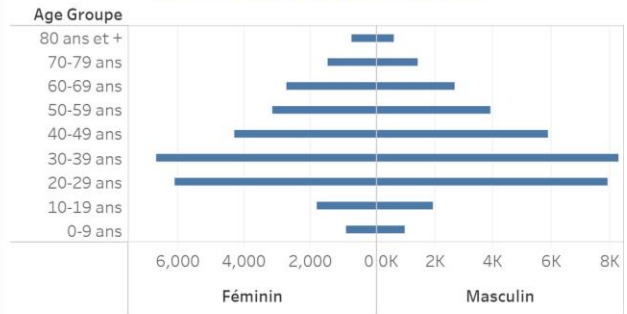

Tab.4: Distribution des cas et décès de COVID-19 par groupe d'âge du 19 mars 2020 au 16 Octobre 2021, Haïti

Age Groupe	Cas Confirmés	Nouveaux cas (24h)	Décès Cumulés	Nouveaux décès (24h)	Taux de létalité
0-9 ans	516	2	13	0	2.52%
10-19 ans	991	2	6	0	0.61%
20-29 ans	4,090	3	25	0	0.61%
30-39 ans	5,954	6	42	0	0.71%
40-49 ans	4,179	6	69	0	1.65%
50-59 ans	3,013	4	109	0	3.62%
60-69 ans	2,445	10	149	0	6.09%
70-79 ans	1,511	5	144	0	9.53%
80 ans et +	747	2	101	0	13.52%
Grand Total	23,446	40	658	0	2.81%

Graphique 2: Distribution des cas confirmés par groupe d'âge et sexe du 19 mars 2020 au 16 Octobre 2021, Haïti