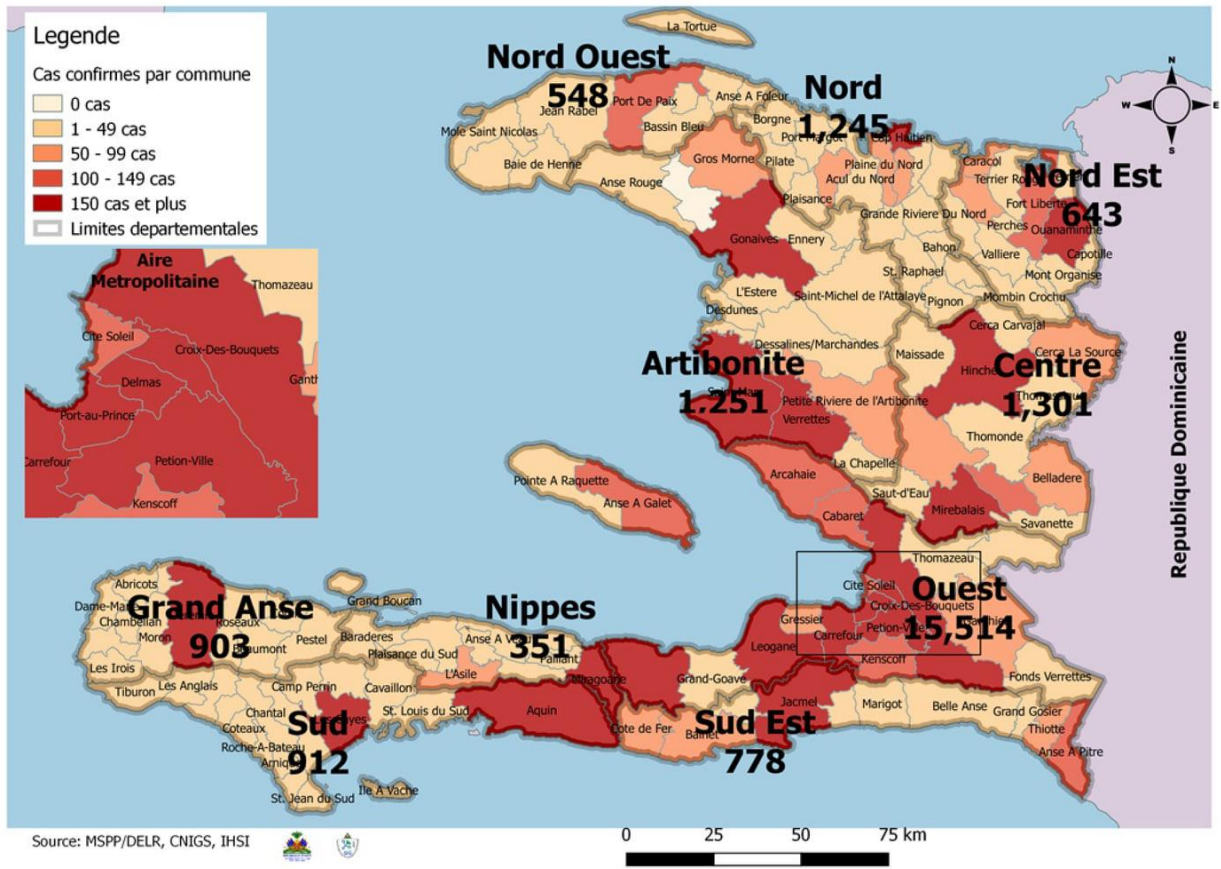

SITUATION ÉPIDÉMIOLOGIQUE DE LA COVID-19 AU 16 OCTOBRE 2021, HAÏTI

INDICATEURS

Cas confirmés de COVID-19 par Département et Commune du 19/03/2020 au 16/10/2021

**Tab.1: Cas confirmés et décès de COVID-19 par département
du 19 mars 2020 au 16 Octobre 2021, Haiti**

Département de provenance	Cas Cumulés.	Nouveaux cas (24h)	Décès Cumulés	Nouveaux décès (24h)	Taux de positivité	Taux de létalité
Ouest	15,514	10	320	0	18.4%	2.06%
Centre	1,301	4	47	0	17.5%	3.61%
Artibonite	1,251	7	64	0	15.4%	5.12%
Nord	1,245	7	79	0	20.4%	6.35%
Sud	912	4	44	0	19.9%	4.82%
Grand Anse	903	0	20	0	22.4%	2.21%
Sud-Est	778	2	20	0	18.6%	2.57%
Nord-Est	643	1	12	0	12.7%	1.87%
Nord-Ouest	548	0	24	0	18.0%	4.38%
Nippes	351	5	28	0	18.7%	7.98%
Grand Total	23,446	40	658	0	18.2%	2.81%