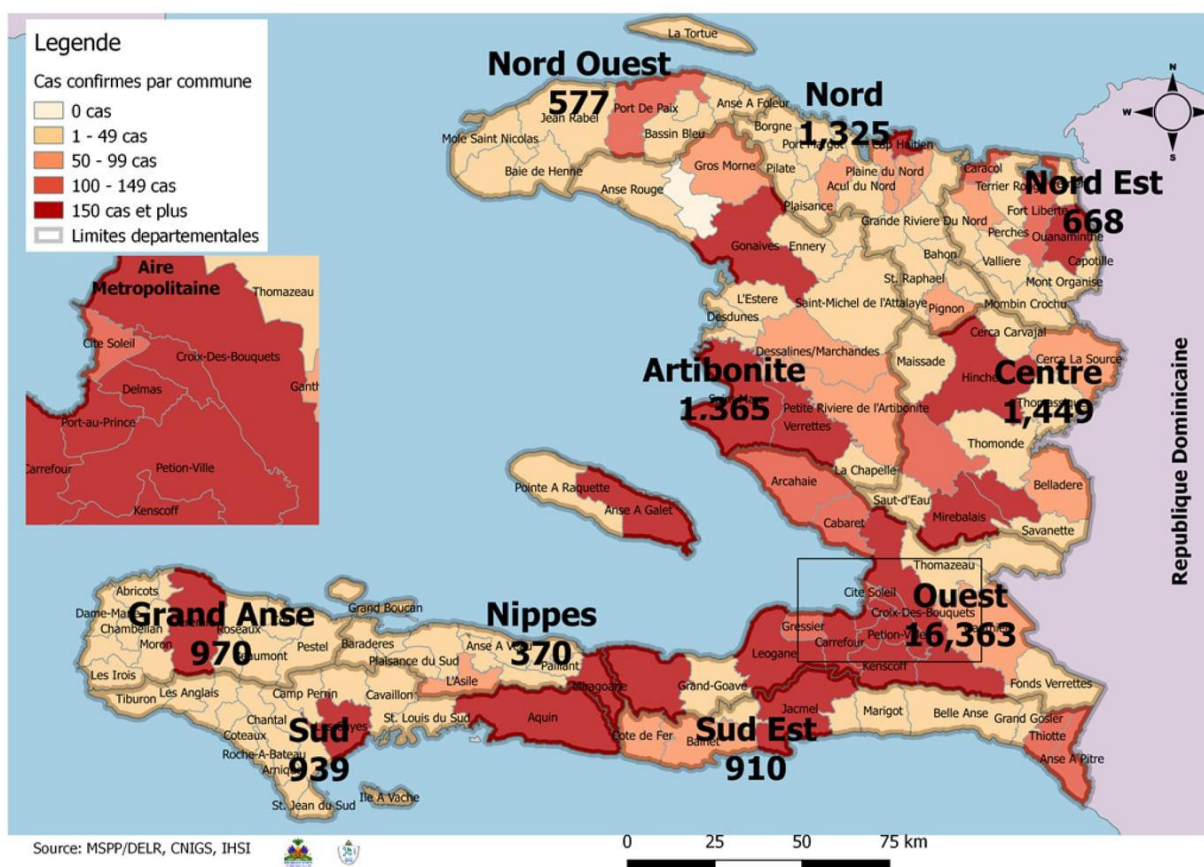

SITUATION ÉPIDÉMIOLOGIQUE DE LA COVID-19 AU 16 NOVEMBRE 2021, HAÏTI

INDICATEURS

Cas confirmés de COVID-19 par Département et Commune du 19/03/2020 au 16/11/2021

**Tab.1: Cas confirmés et décès de COVID-19 par département
du 19 mars 2020 au 16 Novembre 2021, Haiti**

Département de provenance	Cas Cumulés.	Nouveaux cas (24h)	Décès Cumulés	Nouveaux décès (24h)	Taux de positivité	Taux de létalité
Ouest	16,363	13	350	0	18.1%	2.14%
Centre	1,449	23	53	0	17.7%	3.66%
Artibonite	1,365	0	72	0	15.4%	5.27%
Nord	1,325	15	82	0	20.4%	6.19%
Grand Anse	970	0	20	0	22.7%	2.06%
Sud	939	0	52	0	20.1%	5.54%
Sud-Est	910	2	22	0	18.7%	2.42%
Nord-Est	668	0	12	0	12.9%	1.80%
Nord-Ouest	577	0	27	0	17.7%	4.68%
Nippes	370	0	29	0	18.4%	7.84%
Grand Total	24,936	53	719	0	18.1%	2.88%