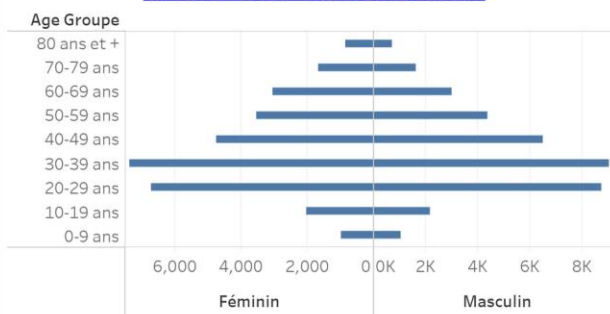

Tab.4: Distribution des cas et décès de COVID-19 par groupe d'âge du 19 mars 2020 au 16 Novembre 2021, Haïti

Age Groupe	Cas Confirmés	Nouveaux cas (24h)	Décès Cumulés	Nouveaux décès (24h)	Taux de létalité
0-9 ans	544	2	13	0	2.39%
10-19 ans	1,067	5	6	0	0.56%
20-29 ans	4,289	6	25	0	0.58%
30-39 ans	6,270	7	47	0	0.75%
40-49 ans	4,423	8	74	0	1.67%
50-59 ans	3,198	6	115	0	3.60%
60-69 ans	2,641	7	165	0	6.25%
70-79 ans	1,653	7	159	0	9.62%
80 ans et +	851	5	115	0	13.51%
Grand Total	24,936	53	719	0	2.88%

Graphique 2: Distribution des cas confirmés par groupe d'âge et sexe du 19 mars 2020 au 16 Novembre 2021, Haïti