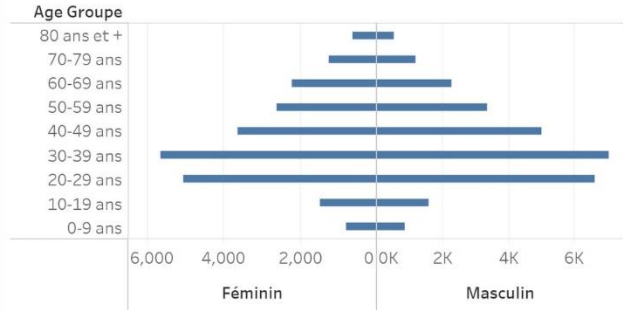

Tab.4: Distribution des cas et décès de COVID-19 par groupe d'age du 19 mars 2020 au 15 Septembre 2021, Haïti

Age Groupe	Cas Confirmés	Nouveaux cas (24h)	Décès Cumulés	Nouveaux décès (24h)	Taux de létalité
0-9 ans	482	1	13	0	2.70%
10-19 ans	881	1	6	0	0.68%
20-29 ans	3,744	2	22	0	0.59%
30-39 ans	5,502	17	37	0	0.67%
40-49 ans	3,878	7	64	0	1.65%
50-59 ans	2,767	6	104	2	3.76%
60-69 ans	2,192	7	134	0	6.11%
70-79 ans	1,322	1	135	0	10.21%
80 ans et +	645	3	90	0	13.95%
Grand Total	21,413	45	605	2	2.83%

Graphique 2: Distribution des cas confirmés par groupe d'age et sexe du 19 mars 2020 au 15 Septembre 2021, Haïti