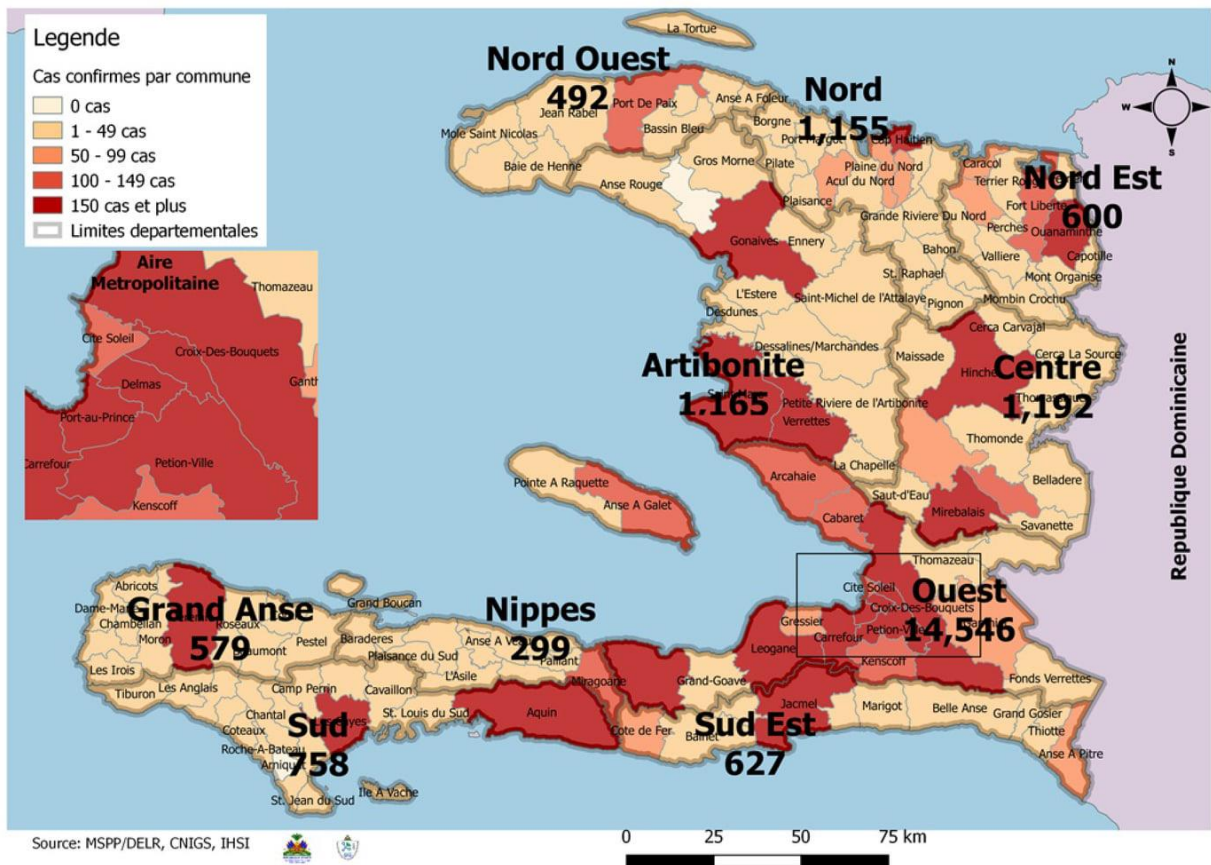

SITUATION ÉPIDÉMIOLOGIQUE DE LA COVID-19 AU 15 SEPTEMBRE 2021, HAÏTI

INDICATEURS

Cas confirmés de COVID-19 par Département et Commune du 19/03/2020 au 15/09/2021

**Tab.1: Cas confirmés et décès de COVID-19 par département
du 19 mars 2020 au 15 Septembre 2021, Haiti**

Département	Cas Cumulés.	Nouveaux cas (24h)	Décès Cumulés	Nouveaux décès (24h)	Taux de positivité	Taux de létalité
Ouest	14,546	21	304	0	18.8%	2.09%
Centre	1,192	0	39	0	18.1%	3.27%
Artibonite	1,165	1	61	0	16.1%	5.24%
Nord	1,155	11	68	2	20.9%	5.89%
Sud	758	3	38	0	19.3%	5.01%
Sud-Est	627	1	20	0	18.3%	3.19%
Nord-Est	600	2	11	0	12.5%	1.83%
Grand Anse	579	3	18	0	17.6%	3.11%
Nord-Ouest	492	2	24	0	18.4%	4.88%
Nippes	299	1	22	0	18.6%	7.36%
Grand Total	21,413	45	605	2	18.4%	2.83%