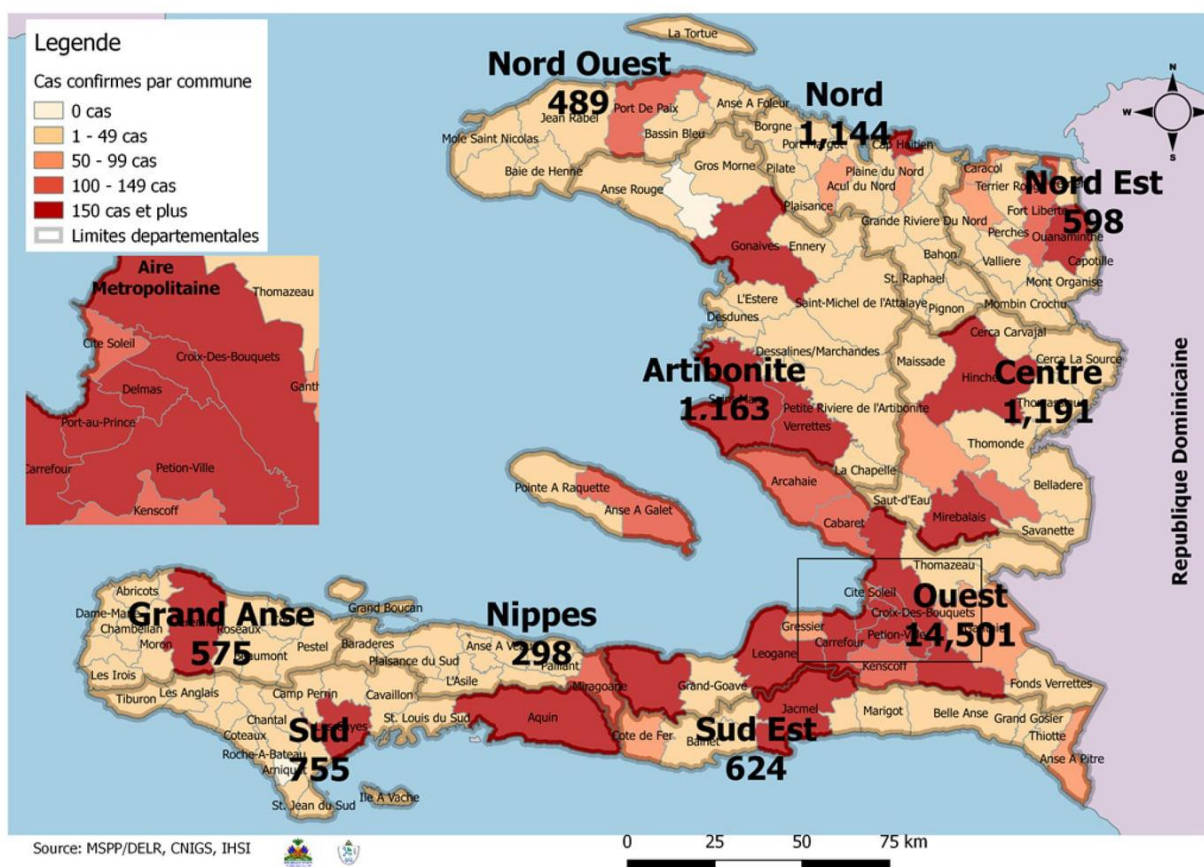

SITUATION ÉPIDÉMIOLOGIQUE DE LA COVID-19 AU 13 SEPTEMBRE 2021, HAÏTI

INDICATEURS

Cas confirmés de COVID-19 par Département et Commune du 19/03/2020 au 13/09/2021

**Tab.1: Cas confirmés et décès de COVID-19 par département
du 19 mars 2020 au 13 Septembre 2021, Haiti**

Département	Cas Cumulés.	Nouveaux cas (24h)	Décès Cumulés	Nouveaux décès (24h)	Taux de positivité	Taux de létalité
Ouest	14,501	1	300	0	18.9%	2.07%
Centre	1,191	5	39	0	18.1%	3.27%
Artibonite	1,163	1	60	0	16.2%	5.16%
Nord	1,144	0	66	0	20.8%	5.77%
Sud	755	0	38	0	19.4%	5.03%
Sud-Est	624	0	20	0	18.4%	3.21%
Nord-Est	598	0	11	0	12.4%	1.84%
Grand Anse	575	0	18	0	17.6%	3.13%
Nord-Ouest	489	1	23	1	18.3%	4.70%
Nippes	298	0	22	0	18.6%	7.38%
Grand Total	21,338	8	597	1	18.4%	2.80%