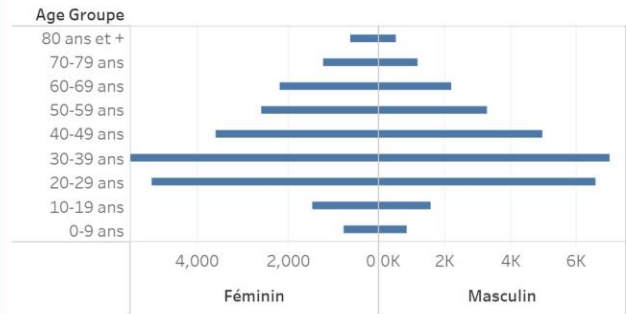

Tab.4: Distribution des cas et décès de COVID-19 par groupe d'age du 19 mars 2020 au 13 Septembre 2021, Haïti

Age Groupe	Cas Confirmés	Nouveaux cas (24h)	Décès Cumulés	Nouveaux décès (24h)	Taux de létalité
0-9 ans	480	0	13	0	2.71%
10-19 ans	879	0	6	0	0.68%
20-29 ans	3,739	1	22	0	0.59%
30-39 ans	5,479	2	37	0	0.68%
40-49 ans	3,864	2	62	0	1.60%
50-59 ans	2,759	2	102	0	3.70%
60-69 ans	2,177	0	130	0	5.97%
70-79 ans	1,321	1	135	1	10.22%
80 ans et +	640	0	90	0	14.06%
Grand Total	21,338	8	597	1	2.80%

Graphique 2: Distribution des cas confirmés par groupe d'age et sexe du 19 mars 2020 au 13 Septembre 2021, Haïti