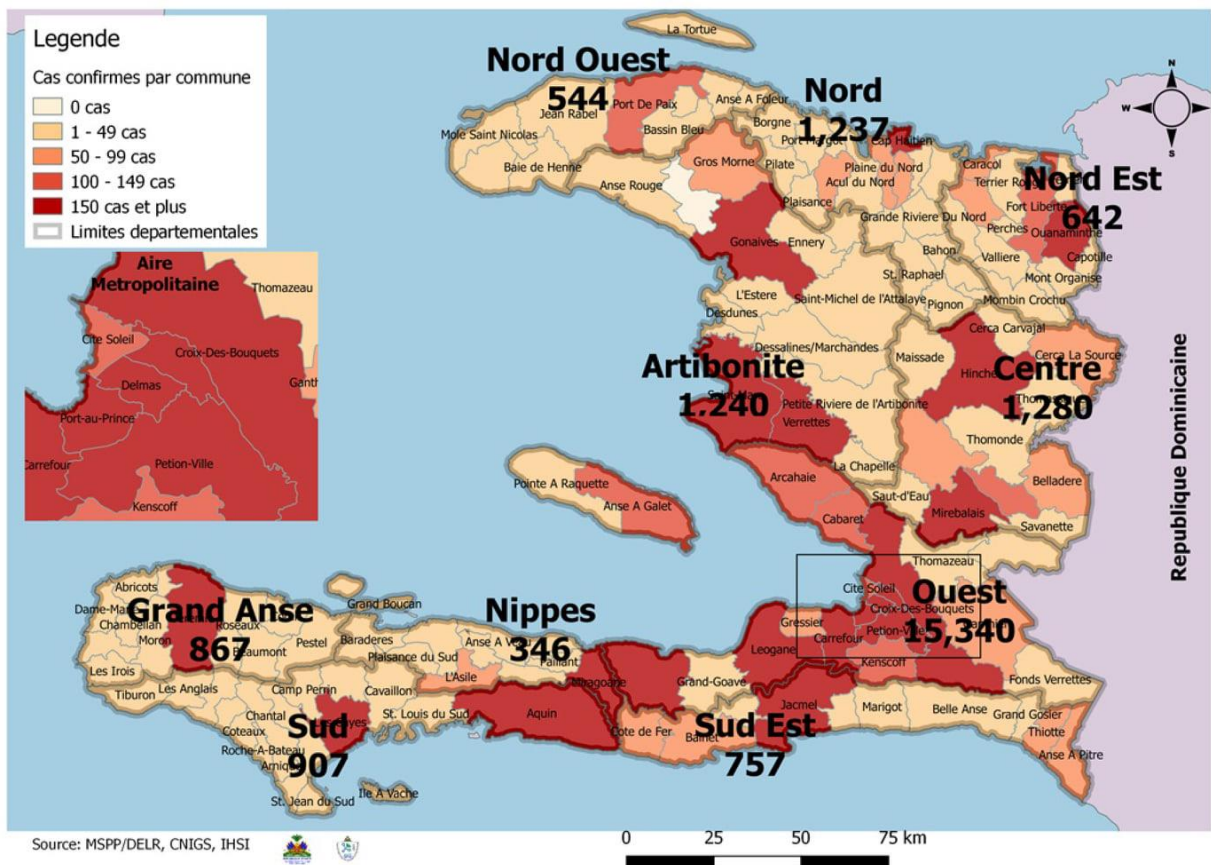

SITUATION ÉPIDÉMIOLOGIQUE DE LA COVID-19 AU 12 OCTOBRE 2021, HAÏTI

INDICATEURS

Cas confirmés de COVID-19 par Département et Commune du 19/03/2020 au 12/10/2021

**Tab.1: Cas confirmés et décès de COVID-19 par département
du 19 mars 2020 au 12 Octobre 2021, Haiti**

Département de provenance	Cas Cumulés.	Nouveaux cas (24h)	Décès Cumulés	Nouveaux décès (24h)	Taux de positivité	Taux de létalité
Ouest	15,340	49	320	0	18.4%	2.09%
Centre	1,280	2	47	0	17.5%	3.67%
Artibonite	1,240	4	64	0	15.5%	5.16%
Nord	1,237	2	79	0	20.5%	6.39%
Sud	907	2	44	1	19.8%	4.85%
Grand Anse	867	40	20	0	21.9%	2.31%
Sud-Est	757	8	20	0	18.7%	2.64%
Nord-Est	642	6	12	0	12.7%	1.87%
Nord-Ouest	544	5	24	0	18.2%	4.41%
Nippes	346	0	28	0	18.5%	8.09%
Grand Total	23,160	118	658	1	18.2%	2.84%