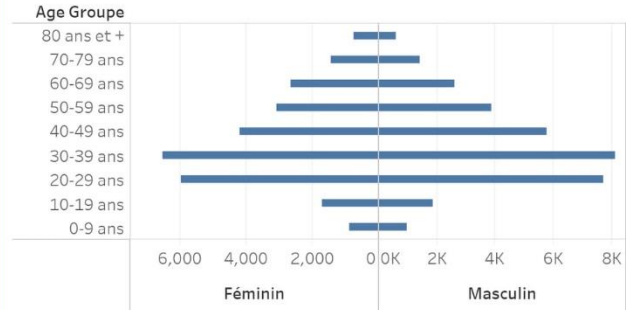

Tab.4: Distribution des cas et décès de COVID-19 par groupe d'age du 19 mars 2020 au 12 Octobre 2021, Haïti

Age Groupe	Cas Confirmés	Nouveaux cas (24h)	Décès Cumulés	Nouveaux décès (24h)	Taux de létalité
0-9 ans	506	2	13	0	2.57%
10-19 ans	969	7	6	0	0.62%
20-29 ans	4,038	18	25	0	0.62%
30-39 ans	5,900	25	42	0	0.71%
40-49 ans	4,141	15	69	1	1.67%
50-59 ans	2,973	16	109	0	3.67%
60-69 ans	2,406	18	149	0	6.19%
70-79 ans	1,495	8	144	0	9.63%
80 ans et +	732	9	101	0	13.80%
Grand Total	23,160	118	658	1	2.84%

Graphique 2: Distribution des cas confirmés par groupe d'age et sexe du 19 mars 2020 au 12 Octobre 2021, Haïti