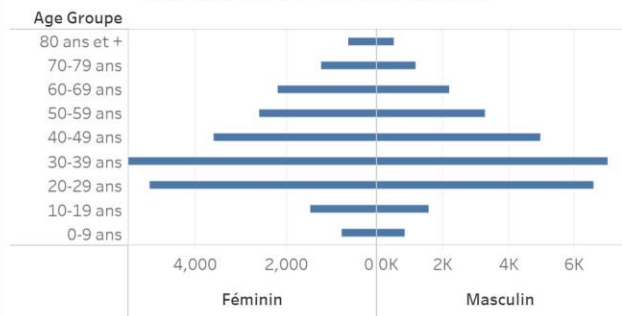

Tab.4: Distribution des cas et décès de COVID-19 par groupe d'âge du 19 mars 2020 au 13 Septembre 2021, Haïti

Age Groupe	Cas Confirmés	Nouveaux cas (24h)	Décès Cumulés	Nouveaux décès (24h)	Taux de létalité
0-9 ans	480	0	13	0	2.71%
10-19 ans	879	0	6	0	0.68%
20-29 ans	3,739	1	22	0	0.59%
30-39 ans	5,479	2	37	0	0.68%
40-49 ans	3,864	2	62	0	1.60%
50-59 ans	2,759	2	102	0	3.70%
60-69 ans	2,177	0	130	0	5.97%
70-79 ans	1,321	1	135	1	10.22%
80 ans et +	640	0	90	0	14.06%
Grand Total	21,338	8	597	1	2.80%

Graphique 2: Distribution des cas confirmés par groupe d'âge et sexe du 19 mars 2020 au 13 Septembre 2021, Haïti