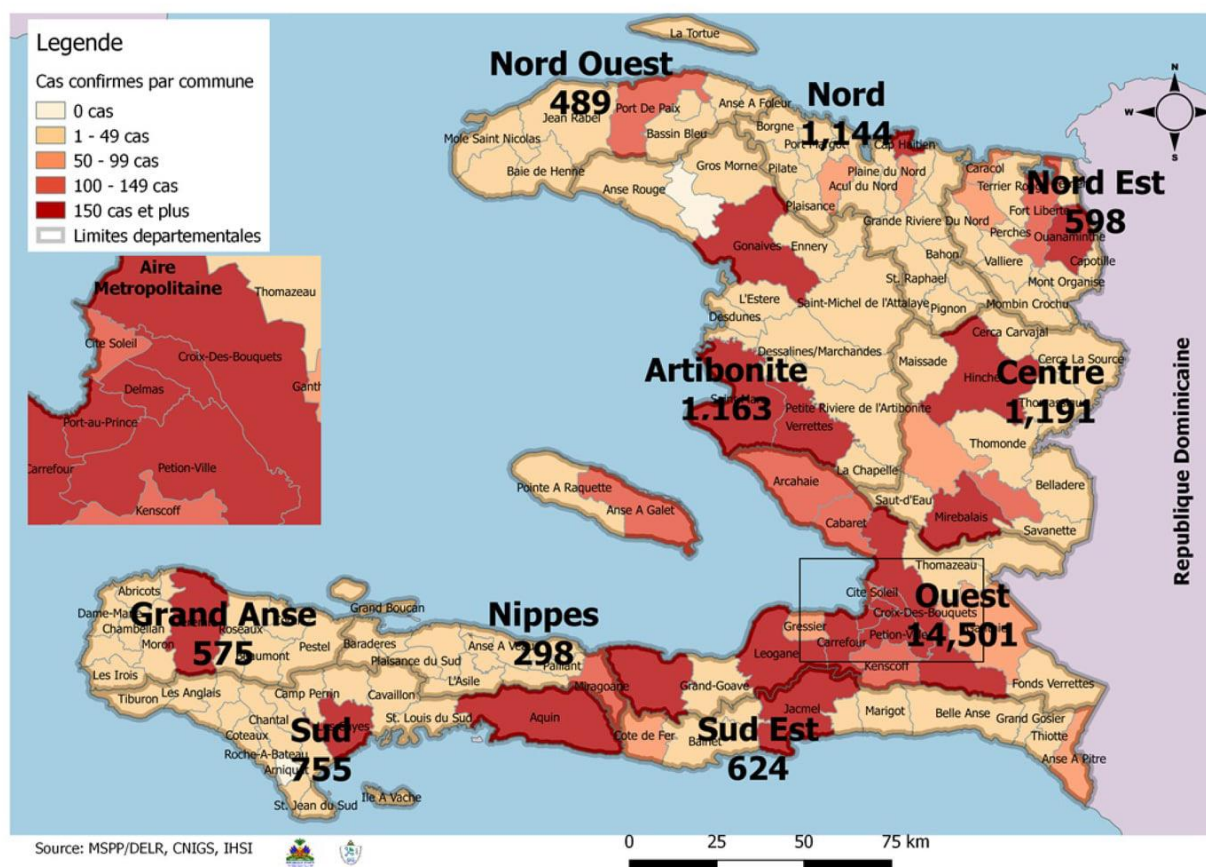

SITUATION ÉPIDÉMIOLOGIQUE DE LA COVID-19 AU 13 SEPTEMBRE 2021, HAÏTI

INDICATEURS

Cas confirmés de COVID-19 par Département et Commune du 19/03/2020 au 13/09/2021

**Tab.1: Cas confirmés et décès de COVID-19 par département
du 19 mars 2020 au 13 Septembre 2021, Haïti**

Département	Cas Cumulés.	Nouveaux cas (24h)	Décès Cumulés	Nouveaux décès (24h)	Taux de positivité	Taux de létalité
Ouest	14,501	1	300	0	18.9%	2.07%
Centre	1,191	5	39	0	18.1%	3.27%
Artibonite	1,163	1	60	0	16.2%	5.16%
Nord	1,144	0	66	0	20.8%	5.77%
Sud	755	0	38	0	19.4%	5.03%
Sud-Est	624	0	20	0	18.4%	3.21%
Nord-Est	598	0	11	0	12.4%	1.84%
Grand Anse	575	0	18	0	17.6%	3.13%
Nord-Ouest	489	1	23	1	18.3%	4.70%
Nippes	298	0	22	0	18.6%	7.38%
Grand Total	21,338	8	597	1	18.4%	2.80%