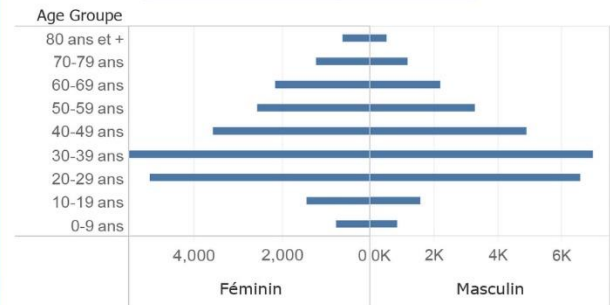

Tab.4: Distribution des cas et décès de COVID-19 par groupe d'âge du 19 mars 2020 au 10 Septembre 2021, Haïti

Age Groupe	Cas Confirmés	Nouveaux cas (24h)	Décès Cumulés	Nouveaux décès (24h)	Taux de létalité
0-9 ans	480	0	13	0	2.71%
10-19 ans	879	1	6	0	0.68%
20-29 ans	3,735	4	22	0	0.59%
30-39 ans	5,472	5	37	0	0.68%
40-49 ans	3,859	7	62	0	1.61%
50-59 ans	2,752	3	102	0	3.71%
60-69 ans	2,170	3	130	0	5.99%
70-79 ans	1,314	4	134	0	10.20%
80 ans et +	638	1	90	0	14.11%

Graphique 2: Distribution des cas confirmés par groupe d'âge et sexe du 19 mars 2020 au 10 Septembre 2021, Haïti