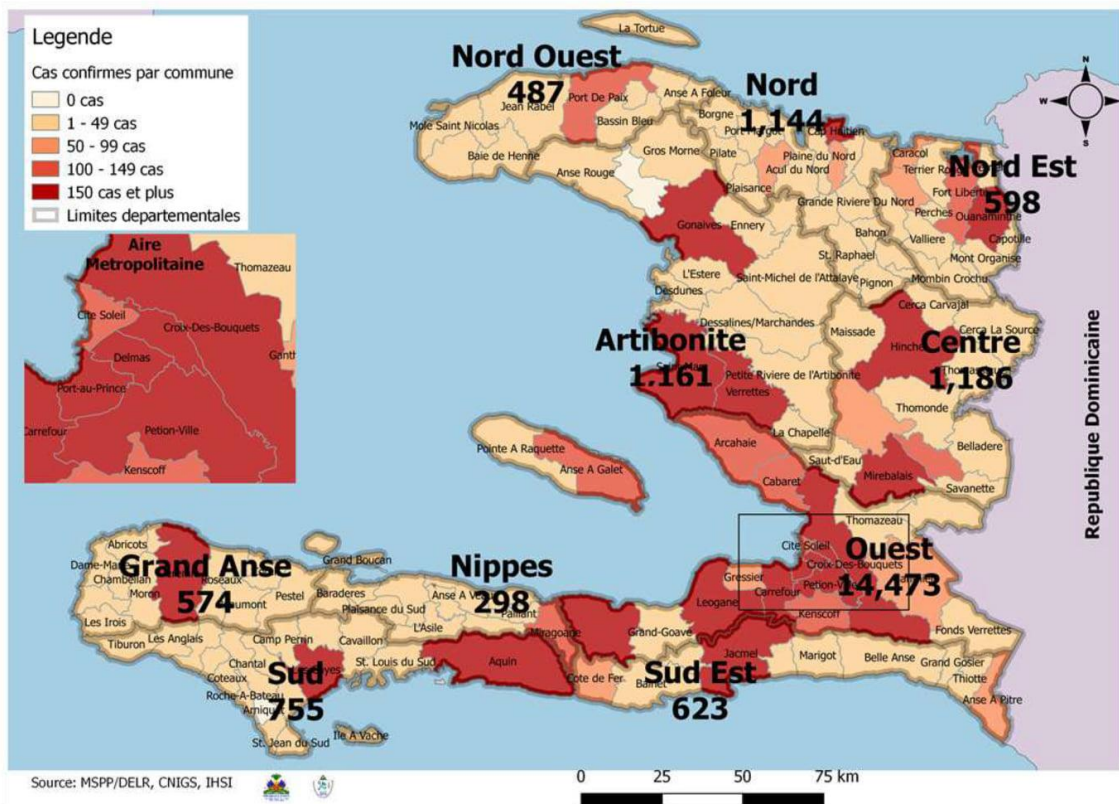

MINISTÈRE DE LA SANTÉ PUBLIQUE ET DE LA POPULATION (MSPP)
DIRECTION D'ÉPIDÉMIOLOGIE, DES LABORATOIRES ET DE LA RECHERCHE (DELR)

Numéro: 560

09/10/2021

6h00 pm

SITUATION ÉPIDÉMIOLOGIQUE DE LA COVID-19 AU 10 SEPTEMBRE 2021, HAÏTI

INDICATEURS

Cas confirmés de COVID-19 par Département et Commune du 19/03/2020 au 10/09/2021

**Tab.1: Cas confirmés et décès de COVID-19 par département
du 19 mars 2020 au 10 Septembre 2021, Haiti**

Département	Cas Cumulés.	Nouveaux cas (24h)	Décès Cumulés	Nouveaux décès (24h)	Taux de positivité	Taux de létalité
Ouest	14,473	15	300	0	18.9%	2.07%
Centre	1,186	1	39	0	18.0%	3.29%
Artibonite	1,161	3	60	0	16.1%	5.17%
Nord	1,144	0	66	0	20.9%	5.77%
Sud	755	1	38	0	19.4%	5.03%
Sud-Est	623	4	20	0	18.5%	3.21%
Nord-Est	598	0	11	0	12.5%	1.84%
Grand Anse	574	0	18	0	17.7%	3.14%
Nord-Ouest	487	3	22	0	18.3%	4.52%
Nippes	298	1	22	0	18.7%	7.38%
Grand Total	21,299	28	596	0	18.5%	2.80%