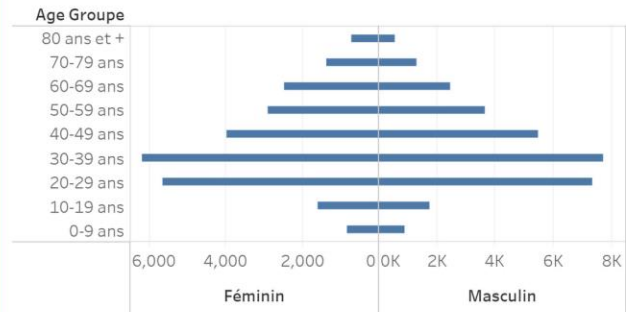

Tab.4: Distribution des cas et décès de COVID-19 par groupe d'âge du 19 mars 2020 au 1er Octobre 2021, Haïti

Age Groupe	Cas Confirmés	Nouveaux cas (24h)	Décès Cumulés	Nouveaux décès (24h)	Taux de létalité
0-9 ans	490	1	13	0	2.65%
10-19 ans	919	6	6	0	0.65%
20-29 ans	3,914	17	24	0	0.61%
30-39 ans	5,703	29	39	2	0.68%
40-49 ans	4,014	8	67	0	1.67%
50-59 ans	2,869	6	108	0	3.76%
60-69 ans	2,318	4	140	1	6.04%
70-79 ans	1,426	7	139	0	9.75%
80 ans et +	701	3	98	2	13.98%
Grand Total	22,354	81	634	5	2.84%

Graphique 2: Distribution des cas confirmés par groupe d'âge et sexe du 19 mars 2020 au 1er Octobre 2021, Haïti