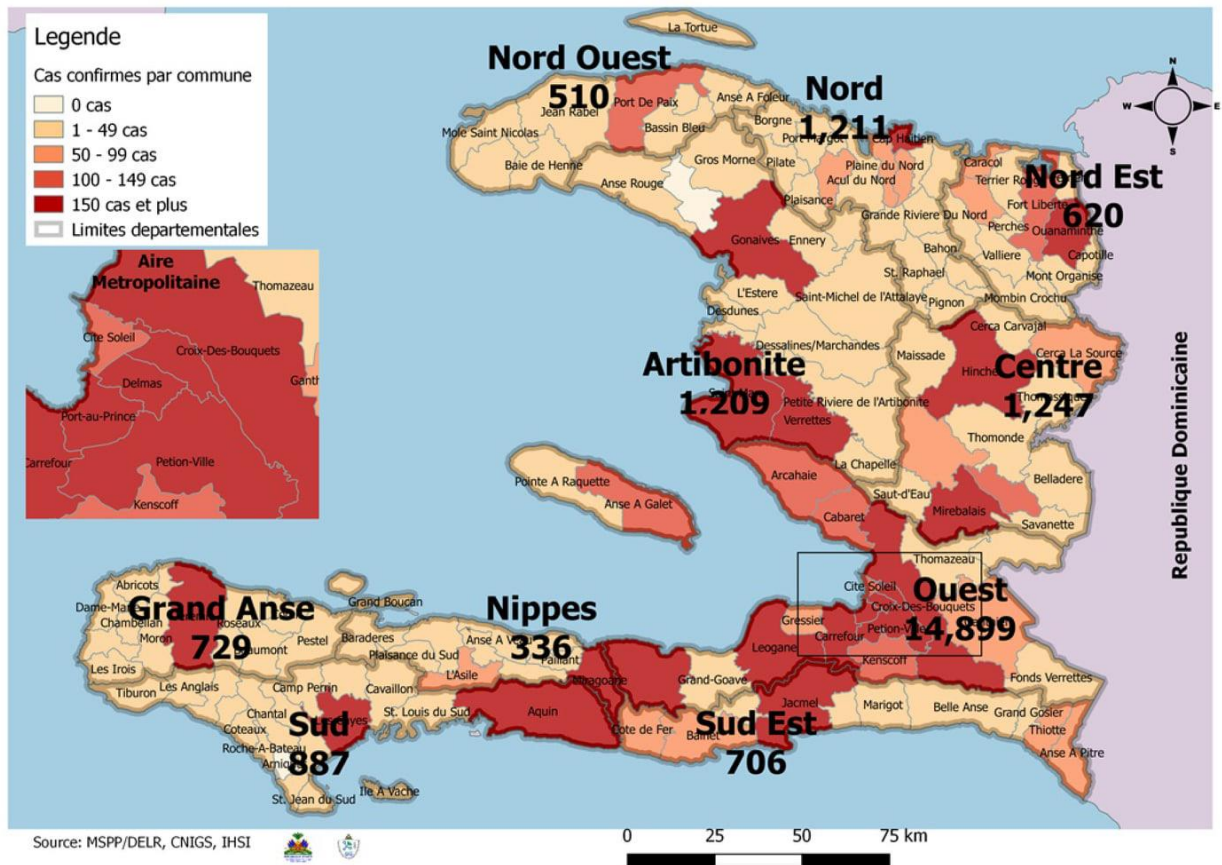

SITUATION ÉPIDÉMIOLOGIQUE DE LA COVID-19 AU 1er OCTOBRE 2021, HAÏTI

INDICATEURS

Cas confirmés de COVID-19 par Département et Commune du 19/03/2020 au 01/10/2021

**Tab.1: Cas confirmés et décès de COVID-19 par département
du 19 mars 2020 au 1er Octobre 2021, Haiti**

Département	Cas Cumulés.	Nouveaux cas (24h)	Décès Cumulés	Nouveaux décès (24h)	Taux de positivité	Taux de létalité
Ouest	14,899	35	316	2	18.4%	2.12%
Centre	1,247	7	43	0	17.6%	3.45%
Nord	1,211	4	74	0	20.4%	6.11%
Artibonite	1,209	5	63	2	15.6%	5.21%
Sud	887	0	41	0	20.1%	4.62%
Grand Anse	729	14	18	0	20.0%	2.47%
Sud-Est	706	15	20	0	18.6%	2.83%
Nord-Est	620	0	12	0	12.5%	1.94%
Nord-Ouest	510	0	24	0	18.3%	4.71%
Nippes	336	1	23	1	18.3%	6.85%
Grand Total	22,354	81	634	5	18.2%	2.84%