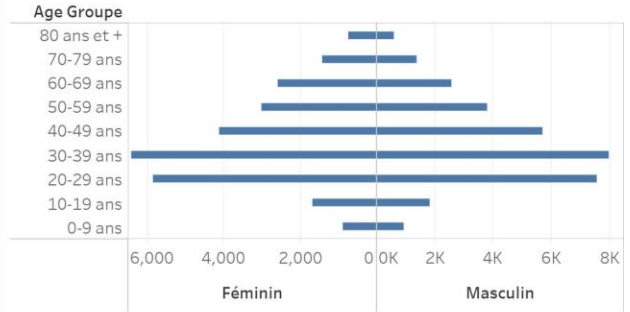

Tab.4: Distribution des cas et décès de COVID-19 par groupe d'âge du 19 mars 2020 au 10 Octobre 2021, Haïti

Age Groupe	Cas Confirmés	Nouveaux cas (24h)	Décès Cumulés	Nouveaux décès (24h)	Taux de létalité
0-9 ans	500	0	13	0	2.60%
10-19 ans	954	3	6	0	0.63%
20-29 ans	4,001	2	25	0	0.62%
30-39 ans	5,843	4	42	1	0.72%
40-49 ans	4,111	0	68	0	1.65%
50-59 ans	2,940	3	109	0	3.71%
60-69 ans	2,381	7	149	1	6.26%
70-79 ans	1,483	3	144	1	9.71%
80 ans et +	720	0	101	0	14.03%
Grand Total	22,933	22	657	3	2.86%

Graphique 2: Distribution des cas confirmés par groupe d'âge et sexe du 19 mars 2020 au 10 Octobre 2021, Haïti