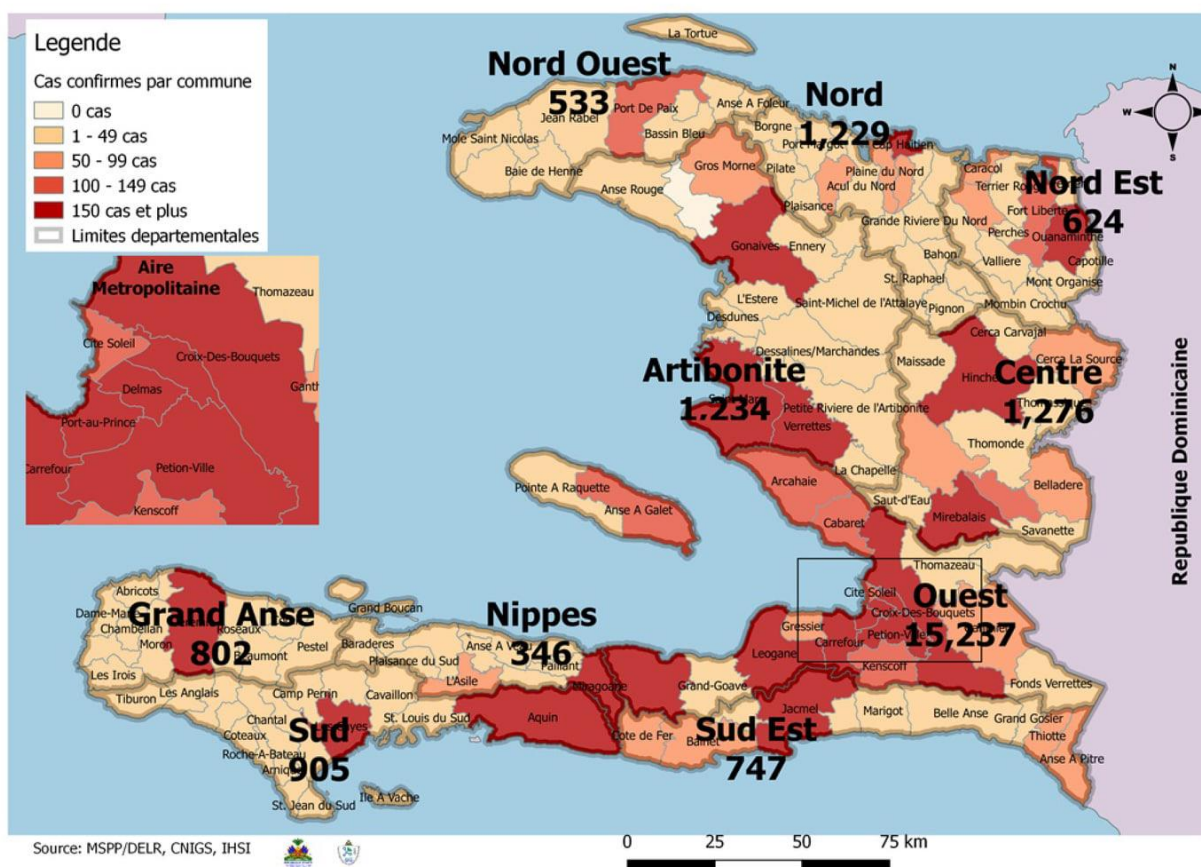

**SITUATION ÉPIDÉMIOLOGIQUE DE LA COVID-19 AU 10 OCTOBRE 2021, HAÏTI**

**INDICATEURS**

**Cas confirmés de COVID-19 par Département et Commune du 19/03/2020 au 10/10/2021**

**Tab.1: Cas confirmés et décès de COVID-19 par département  
du 19 mars 2020 au 10 Octobre 2021, Haïti**

Département de provenance	Cas Cumulés.	Nouveaux cas (24h)	Décès Cumulés	Nouveaux décès (24h)	Taux de positivité	Taux de létalité
Ouest	15,237	5	320	0	18.4%	2.10%
Centre	1,276	0	47	0	17.6%	3.68%
Artibonite	1,234	0	64	0	15.6%	5.19%
Nord	1,229	0	79	0	20.5%	6.43%
Sud	905	9	43	0	20.2%	4.75%
Grand Anse	802	2	20	2	21.1%	2.49%
Sud-Est	747	3	20	0	19.0%	2.68%
Nord-Est	624	0	12	0	12.5%	1.92%
Nord-Ouest	533	0	24	0	18.6%	4.50%
Nippes	346	3	28	1	18.5%	8.09%
<b>Grand Total</b>	<b>22,933</b>	<b>22</b>	<b>657</b>	<b>3</b>	<b>18.2%</b>	<b>2.86%</b>