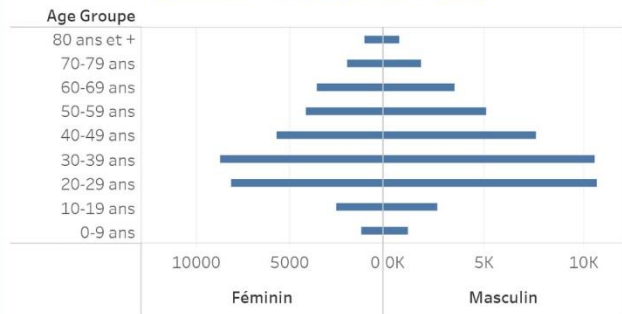

Tab.4: Distribution des cas et décès de COVID-19 par groupe d'âge du 19 mars 2020 au 29 décembre 2021, Haïti

Age Groupe	Cas Confirmés	Nouveaux cas (24h)	Décès Cumulés	Nouveaux décès (24h)	Taux de létalité
0-9 ans	573	0	13	0	2.27%
10-19 ans	1,119	6	10	1	0.89%
20-29 ans	4,465	16	26	0	0.58%
30-39 ans	6,517	17	48	0	0.74%
40-49 ans	4,606	20	77	0	1.67%
50-59 ans	3,353	16	125	2	3.73%
60-69 ans	2,838	18	178	2	6.27%
70-79 ans	1,754	15	170	1	9.69%
80 ans et +	944	5	126	1	13.35%
Grand Total	26,169	113	773	7	2.95%

Graphique 2: Distribution des cas confirmés par groupe d'âge et sexe du 19 mars 2020 au 29 décembre 2021, Haïti