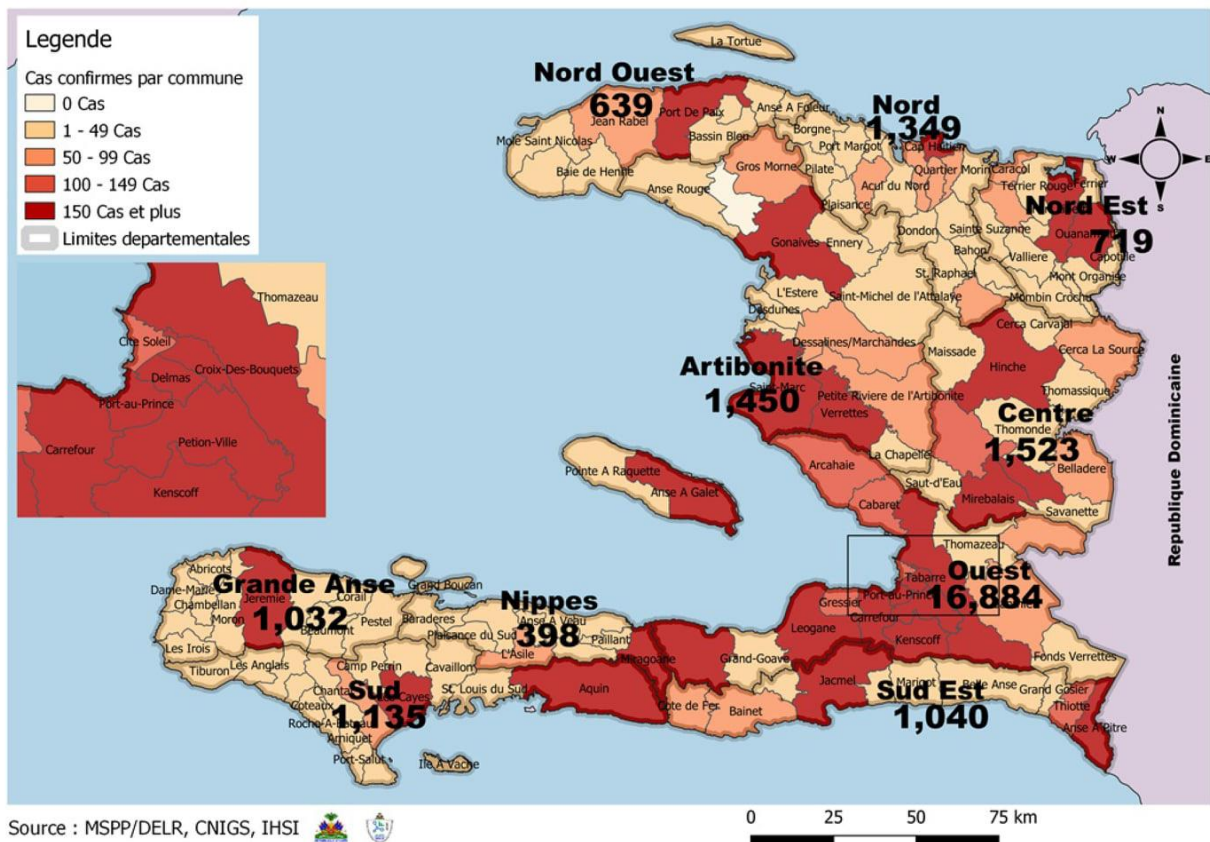

SITUATION ÉPIDÉMIOLOGIQUE DE LA COVID-19 AU 29 DÉCEMBRE 2021, HAÏTI

INDICATEURS

Cas confirmés de COVID-19 par Département et Commune du 19/03/2020 au 29/12/2021

**Tab.1: Cas confirmés et décès de COVID-19 par département
du 19 mars 2020 au 29 décembre 2021, Haiti**

Département de provenance	Cas Cumulés.	Nouveaux cas (24h)	Décès Cumulés	Nouveaux décès (24h)	Taux de positivité	Taux de létalité
Ouest	16,884	49	370	2	17.0%	2.19%
Centre	1,523	5	75	5	16.6%	4.92%
Artibonite	1,450	27	75	0	14.4%	5.17%
Nord	1,349	0	87	0	18.4%	6.45%
Sud	1,135	9	55	0	21.7%	4.85%
Grand Anse	1,032	6	20	0	22.0%	1.94%
Sud-Est	1,040	3	22	0	19.1%	2.12%
Nord-Est	719	6	12	0	12.5%	1.67%
Nord-Ouest	639	5	27	0	16.8%	4.23%
Nippes	398	3	30	0	18.3%	7.54%
Grand Total	26,169	113	773	7	17.1%	2.95%