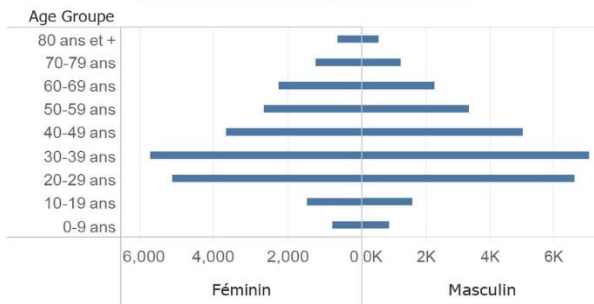

Tab.4: Distribution des cas et décès de COVID-19 par groupe d'age du 19 mars 2020 au 17 Septembre 2021, Haïti

Age Groupe	Cas Confirmés	Nouveaux cas (24h)	Décès Cumulés	Nouveaux décès (24h)	Taux de létalité
0-9 ans	482	0	13	0	2.70%
10-19 ans	883	2	6	0	0.68%
20-29 ans	3,751	4	22	0	0.59%
30-39 ans	5,519	6	37	0	0.67%
40-49 ans	3,891	5	64	0	1.64%
50-59 ans	2,775	4	104	0	3.75%
60-69 ans	2,202	6	135	0	6.13%
70-79 ans	1,329	2	136	0	10.23%
80 ans et +	654	4	90	0	13.76%

Graphique 2: Distribution des cas confirmés par groupe d'age et sexe du 19 mars 2020 au 17 Septembre 2021, Haïti