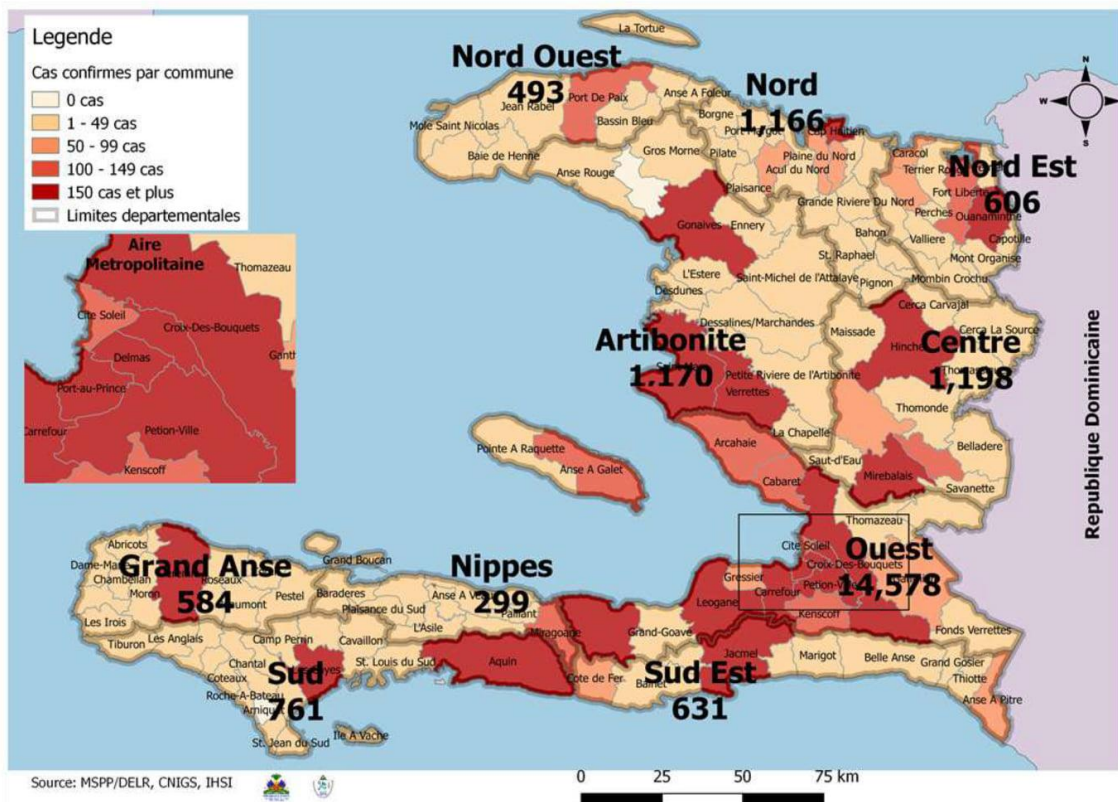

**MINISTÈRE DE LA SANTÉ PUBLIQUE ET DE LA POPULATION (MSPP)**  
**DIRECTION D'ÉPIDÉMIOLOGIE, DES LABORATOIRES ET DE LA RECHERCHE (DELR)**

Numéro: 567

09/17/2021

6h00 pm

**SITUATION ÉPIDÉMIOLOGIQUE DE LA COVID-19 AU 17 SEPTEMBRE 2021, HAÏTI**

**INDICATEURS**

**Cas confirmés de COVID-19 par Département et Commune du 19/03/2020 au 17/09/2021**

**Tab.1: Cas confirmés et décès de COVID-19 par département  
du 19 mars 2020 au 17 Septembre 2021, Haiti**

Département	Cas Cumulés.	Nouveaux cas (24h)	Décès Cumulés	Nouveaux décès (24h)	Taux de positivité	Taux de létalité
Ouest	14,578	16	304	0	18.8%	2.09%
Centre	1,198	6	39	0	18.1%	3.26%
Artibonite	1,170	3	61	0	16.1%	5.21%
Nord	1,166	0	68	0	20.7%	5.83%
Sud	761	0	40	0	19.3%	5.26%
Sud-Est	631	2	20	0	18.2%	3.17%
Nord-Est	606	1	11	0	12.5%	1.82%
Grand Anse	584	4	18	0	17.6%	3.08%
Nord-Ouest	493	1	24	0	18.4%	4.87%
Nippes	299	0	22	0	18.6%	7.36%
Grand Total	21,486	33	607	0	18.4%	2.83%