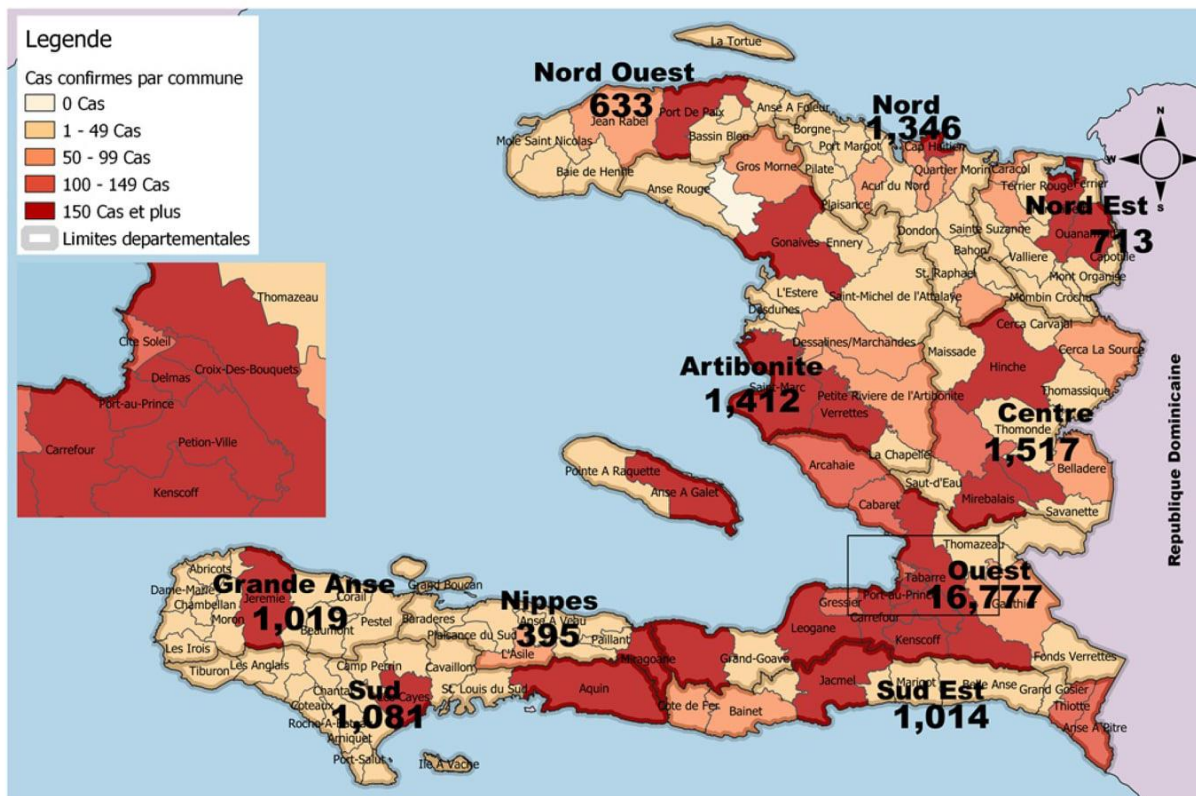

**SITUATION ÉPIDÉMIOLOGIQUE DE LA COVID-19 AU 13 DÉCEMBRE 2021, HAÏTI**

**INDICATEURS**

**Cas confirmés de COVID-19 par Département et Commune du 19/03/2020 au 13/12/2021**

Source : MSPP/DELR, CNIGS, IHSI

0 25 50 75 km

**Tab.1: Cas confirmés et décès de COVID-19 par département  
du 19 mars 2020 au 13 décembre 2021, Haiti**

Département de provenance	Cas Cumulés.	Nouveaux cas (24h)	Décès Cumulés	Nouveaux décès (24h)	Taux de positivité	Taux de létalité
Ouest	16,777	8	368	3	17.4%	2.19%
Centre	1,517	3	70	0	16.8%	4.61%
Artibonite	1,412	0	75	0	14.4%	5.31%
Nord	1,346	2	87	0	18.7%	6.46%
Sud	1,081	0	54	0	21.0%	5.00%
Grand Anse	1,019	0	20	0	22.3%	1.96%
Sud-Est	1,014	1	22	0	19.1%	2.17%
Nord-Est	713	0	12	0	12.5%	1.68%
Nord-Ouest	633	0	27	0	17.0%	4.27%
Nippes	395	0	30	0	18.2%	7.59%
<b>Grand Total</b>	<b>25,907</b>	<b>14</b>	<b>765</b>	<b>3</b>	<b>17.4%</b>	<b>2.95%</b>