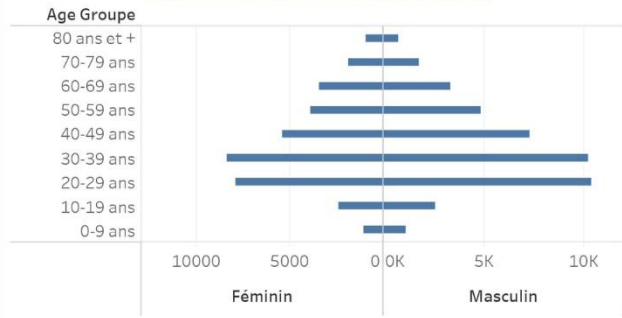

Tab.4: Distribution des cas et décès de COVID-19 par groupe d'âge du 19 mars 2020 au 13 décembre 2021, Haïti

Age Groupe	Cas Confirmés	Nouveaux cas (24h)	Décès Cumulés	Nouveaux décès (24h)	Taux de létalité
0-9 ans	571	1	13	0	2.28%
10-19 ans	1,107	2	9	0	0.81%
20-29 ans	4,424	3	26	0	0.59%
30-39 ans	6,473	3	48	0	0.74%
40-49 ans	4,565	1	77	0	1.69%
50-59 ans	3,317	1	122	0	3.68%
60-69 ans	2,798	2	176	2	6.29%
70-79 ans	1,732	1	169	1	9.76%
80 ans et +	920	0	125	0	13.59%
Grand Total	25,907	14	765	3	2.95%

Graphique 2: Distribution des cas confirmés par groupe d'âge et sexe du 19 mars 2020 au 13 décembre 2021, Haïti