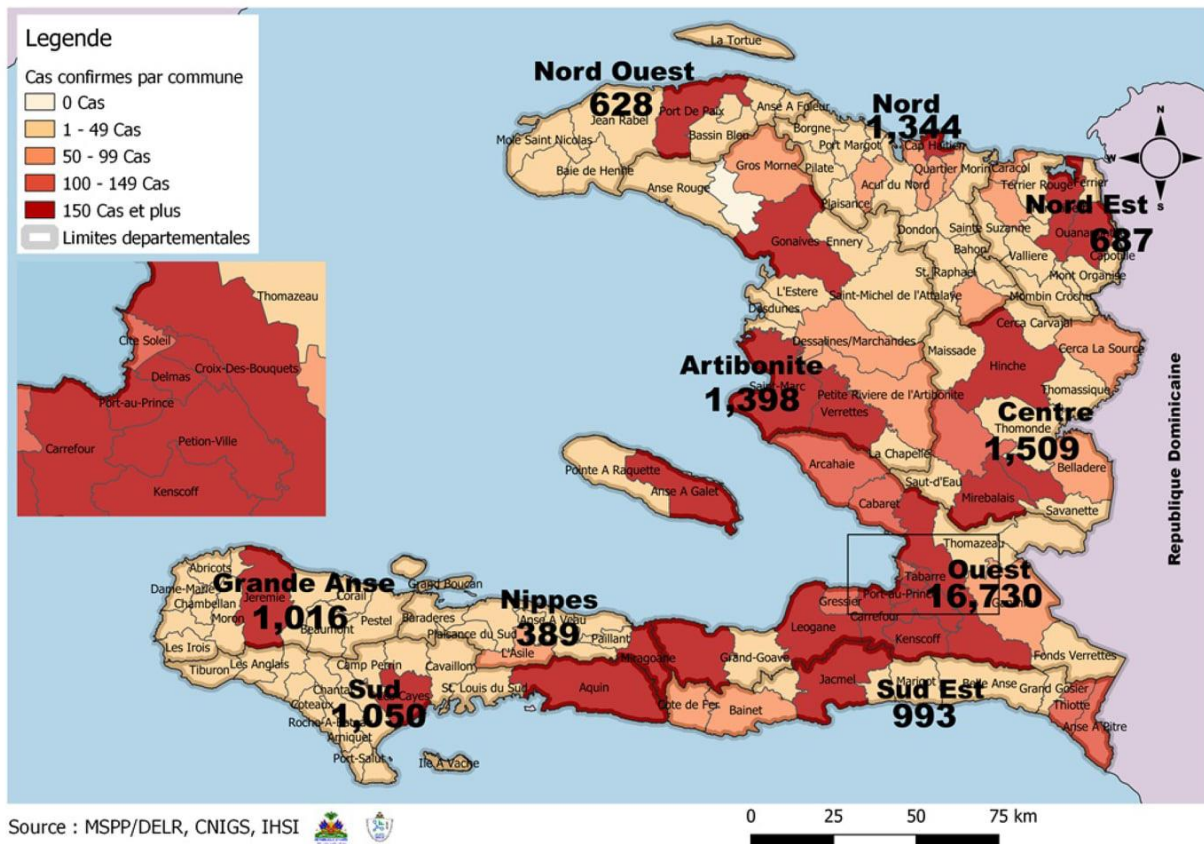

SITUATION ÉPIDÉMIOLOGIQUE DE LA COVID-19 AU 6 DÉCEMBRE 2021, HAÏTI

INDICATEURS

Cas confirmés de COVID-19 par Département et Commune du 19/03/2020 au 06/12/2021

**Tab.1: Cas confirmés et décès de COVID-19 par département
du 19 mars 2020 au 6 décembre 2021, Haïti**

Département de provenance	Cas Cumulés.	Nouveaux cas (24h)	Décès Cumulés	Nouveaux décès (24h)	Taux de positivité	Taux de létalité
Ouest	16,730	19	365	3	17.6%	2.18%
Centre	1,509	1	68	0	16.8%	4.51%
Artibonite	1,398	5	74	0	14.5%	5.29%
Nord	1,344	0	87	0	19.3%	6.47%
Sud	1,050	2	54	1	20.8%	5.14%
Grand Anse	1,016	0	20	0	22.5%	1.97%
Sud-Est	993	7	22	0	19.1%	2.22%
Nord-Est	687	0	12	0	12.6%	1.75%
Nord-Ouest	628	1	27	0	17.5%	4.30%
Nippes	389	4	29	0	18.3%	7.46%
Grand Total	25,744	39	758	4	17.6%	2.94%