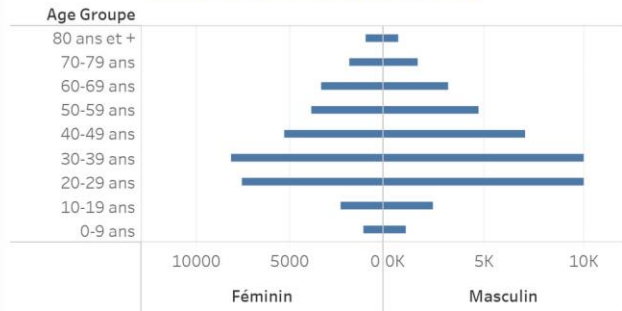

Tab.4: Distribution des cas et décès de COVID-19 par groupe d'age du 19 mars 2020 au 6 décembre 2021, Haïti

Age Groupe	Cas Confirmés	Nouveaux cas (24h)	Décès Cumulés	Nouveaux décès (24h)	Taux de létalité
0-9 ans	567	2	13	0	2.29%
10-19 ans	1,101	1	9	0	0.82%
20-29 ans	4,404	7	25	0	0.57%
30-39 ans	6,436	4	48	0	0.75%
40-49 ans	4,545	4	76	0	1.67%
50-59 ans	3,298	5	121	1	3.67%
60-69 ans	2,766	6	173	1	6.25%
70-79 ans	1,721	6	168	1	9.76%
80 ans et +	906	4	125	1	13.80%
Grand Total	25,744	39	758	4	2.94%

Graphique 2: Distribution des cas confirmés par groupe d'age et sexe du 19 mars 2020 au 6 décembre 2021, Haïti