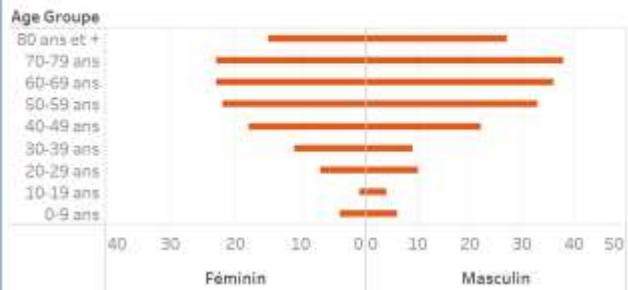

Tab.2: Distribution des cas et décès confirmés de COVID-19 par Commune, Haiti, 2021