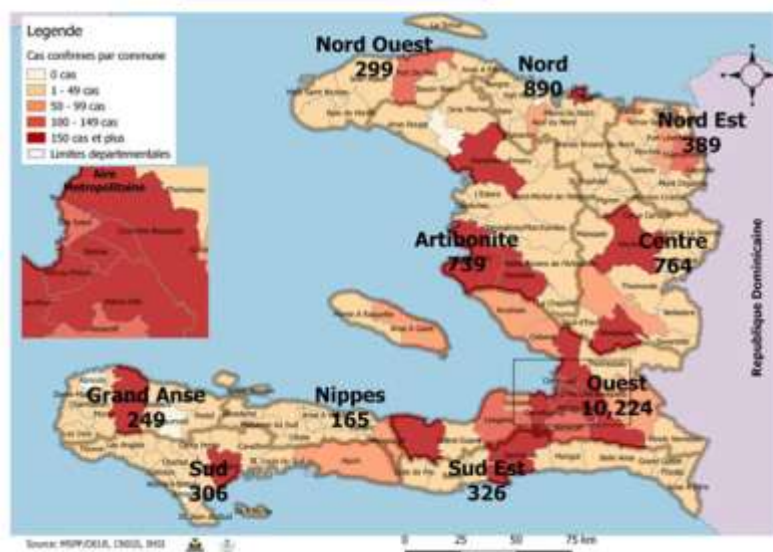

Département	Cas Cumulés.	Nouveaux cas (24h)	Décès Cumulés	Nouveaux décès (24h)	Taux de positivité	Taux de létalité
Ouest	10,224	38	149	0	20.6%	1.46%
Nord	890	9	43	1	22.7%	4.83%
Centre	764	14	21	0	23.1%	2.75%
Artibonite	739	10	40	0	20.8%	5.41%
Nord-Est	389	1	6	0	11.0%	1.54%
Sud-Est	326	15	10	0	26.3%	3.07%
Sud	306	0	6	0	21.7%	1.96%
Nord-Ouest	299	2	15	1	22.7%	5.02%
Grand Anse	249	4	13	0	19.2%	5.22%
Nippes	165	0	6	0	19.1%	3.64%
Grand Total	14,351	93	309	2	20.5%	2.15%

N-B. Les informations contenues dans ce rapport sont actualisées de manière quotidienne. Les données et analyses peuvent être modifiées après la classification finale des cas.

Numéro: 452

24/05/2021

6h00 pm

Surveillance de la COVID-19, Haïti, 2020-2021

Cas confirmés de COVID-19 par Département et Commune du 19/03/2020 au 24/05/2021

Au niveau mondial au 24 mai 2021:

167,509,392 cas confirmés, dont 3,472,730 décès ont été enregistrés, soit une létalité de 2.1%

Source: OMS

En Haïti:

- 70,672 tests réalisés (265 nouveaux)
- 14,351 cas confirmés (93 nouveaux)
- 309 décès (2 nouveaux)
- 12,537 (87.35%) cas récupérés
- Létalité: 2.15%
- 2156 cas hospitalisés (24 nouveaux)
- De ces 14,351 cas confirmés, 44.6% sont de sexe féminin et 55.4% de sexe masculin