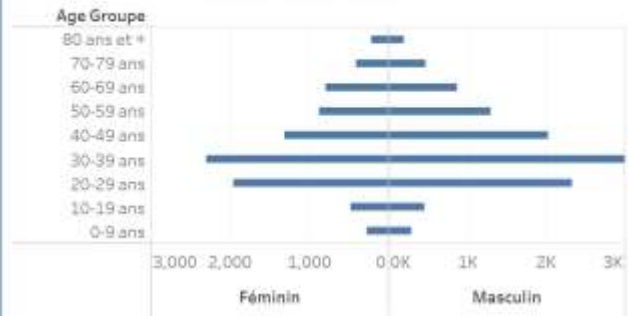

Graphique 3: Distribution des décès par groupe d'âge et sexe du 19 mars 2020 au 24 mai 2021, Haïti

Tab.4: Distribution des cas et décès de COVID-19 par groupe d'âge du 19 mars 2020 au 24 mai 2021, Haïti

Age Groupe	Cas Confirmés	Nouveaux cas (24h)	Décès Cumulés	Nouveaux décès (24h)	Taux de létalité
0-9 ans	353	1	10	0	2.83%
10-19 ans	621	3	5	0	0.81%
20-29 ans	2,745	23	17	0	0.62%
30-39 ans	3,942	22	20	0	0.51%
40-49 ans	2,632	10	40	0	1.52%
50-59 ans	1,755	13	55	0	3.13%
60-69 ans	1,292	10	59	1	4.57%
70-79 ans	694	8	61	1	8.79%
80 ans et +	317	3	42	0	13.25%
Grand Total	14,351	93	309	2	2.15%

Graphique 2: Distribution des cas confirmés par groupe d'âge et sexe du 19 mars 2020 au 24 mai 2021, Haïti