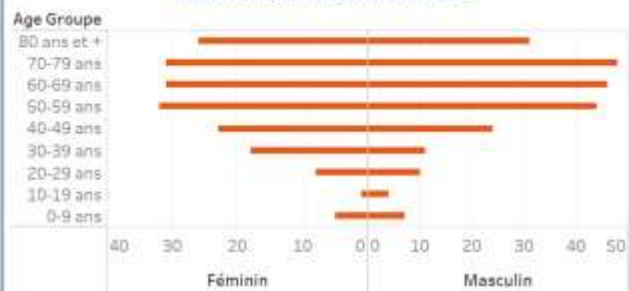

Graphique 3: Distribution des décès par groupe d'âge et sexe du 19 mars 2020 au 20 juin 2021, Haïti