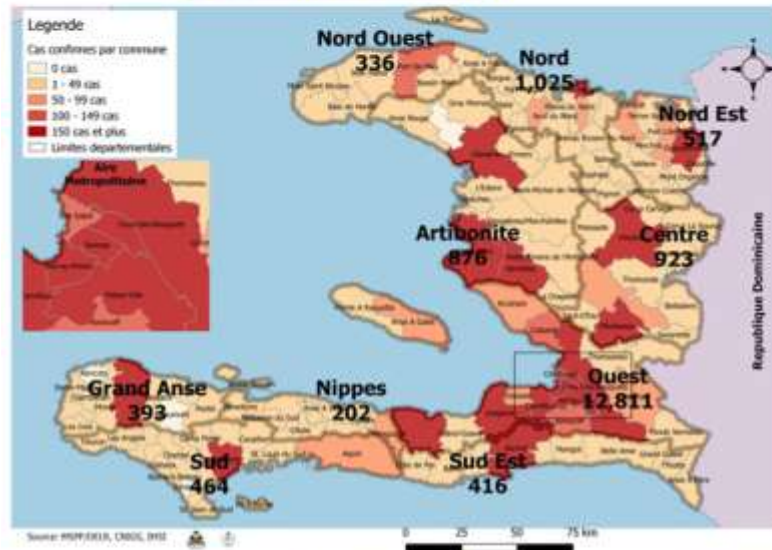

KOWONAVIRIS TOUJOU LA!

An nou youn veye sou lòt, an nou youn pwoteje lòt !

Doktè Marie Gréta Roy CLEMENT
Minis

Numéro: 478

20/06/2021

6h00 pm

[Surveillance de la COVID-19, Haïti, 2020-2021](#)

[Cas confirmés de COVID-19 par Département et Commune du 19/03/2020 au 20/06/2021](#)

[Au niveau mondial au 20 Juin 2021:](#)

177,859,279 cas confirmés, dont 3,857,585 décès ont été enregistrés, soit une létalité de 2.17%

[En Haïti:](#)

Source: OMS

- 86,016 tests réalisés (218 nouveaux)
- 17,963 cas confirmés (61 nouveaux)
- 400 décès (2 nouveaux)
- 12,777 (71.2%) cas récupérés
- Létalité: 2.23%
- 2897 cas hospitalisés (24 nouveaux)
- De ces 17,963 cas confirmés, 45.4% sont de sexe féminin et 54.6% de sexe masculin

[Tab.1: Cas confirmés et décès de COVID-19 par département du 19 mars 2020 au 20 Juin 2021, Haïti](#)

Département	Cas Cumulés.	Nouveaux cas (24h)	Décès Cumulés	Nouveaux décès (24h)	Taux de positivité	Taux de létalité
Ouest	12,811	17	210	2	21.7%	1.64%
Nord	1,025	6	55	0	22.5%	5.37%
Centre	923	11	27	0	20.7%	2.93%
Artibonite	876	12	42	0	18.4%	4.79%
Nord-Est	517	1	8	0	12.3%	1.55%
Sud	464	2	11	0	22.0%	2.37%
Sud-Est	416	1	10	0	23.9%	2.40%
Grand Anse	393	2	14	0	18.9%	3.56%
Nord-Ouest	336	9	15	0	21.4%	4.46%
Nippes	202	0	8	0	18.7%	3.96%
Grand Total	17,963	61	400	2	21.0%	2.23%

Tab.5: Distribution des cas hospitalisés par département, 20 juin 2021. Haiti

	Nouveaux cas hospitalisés	Total cas confirmés hospitalisés	Total cas confirmés en Soins Intensifs
Ouest	11	71	21
Sud	6	24	0
Nord	4	12	1
Centre	3	45	17
Artibonite	0	0	0
Grand Anse	0	0	0
Nippes	0	0	0
Nord Est	0	0	0
Nord Ouest	0	0	0
Sud Est	0	0	0
Total	24	152	39