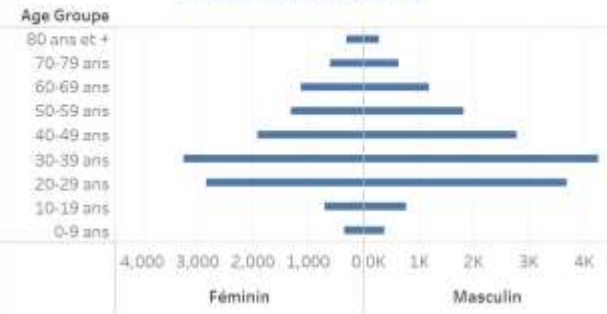

Graphique 3: Distribution des décès par groupe d'âge et sexe du 19 mars 2020 au 20 juin 2021, Haïti

Tab.4: Distribution des cas et décès de COVID-19 par groupe d'âge du 19 mars 2020 au 20 juin 2021, Haïti

Age Groupe	Cas Confirmés	Nouveaux cas (24h)	Décès Cumulés	Nouveaux décès (24h)	Taux de létalité
0-9 ans	416	0	12	0	2.88%
10-19 ans	773	3	5	0	0.65%
20-29 ans	3,284	10	18	0	0.55%
30-39 ans	4,841	14	29	1	0.60%
40-49 ans	3,299	8	47	0	1.42%
50-59 ans	2,297	11	76	0	3.31%
60-69 ans	1,691	6	77	1	4.55%
70-79 ans	941	8	79	0	8.40%
80 ans et +	421	1	57	0	13.54%
Grand Total	17,963	61	400	2	2.23%

Graphique 2: Distribution des cas confirmés par groupe d'âge et sexe du 19 mars 2020 au 20 juin 2021, Haïti