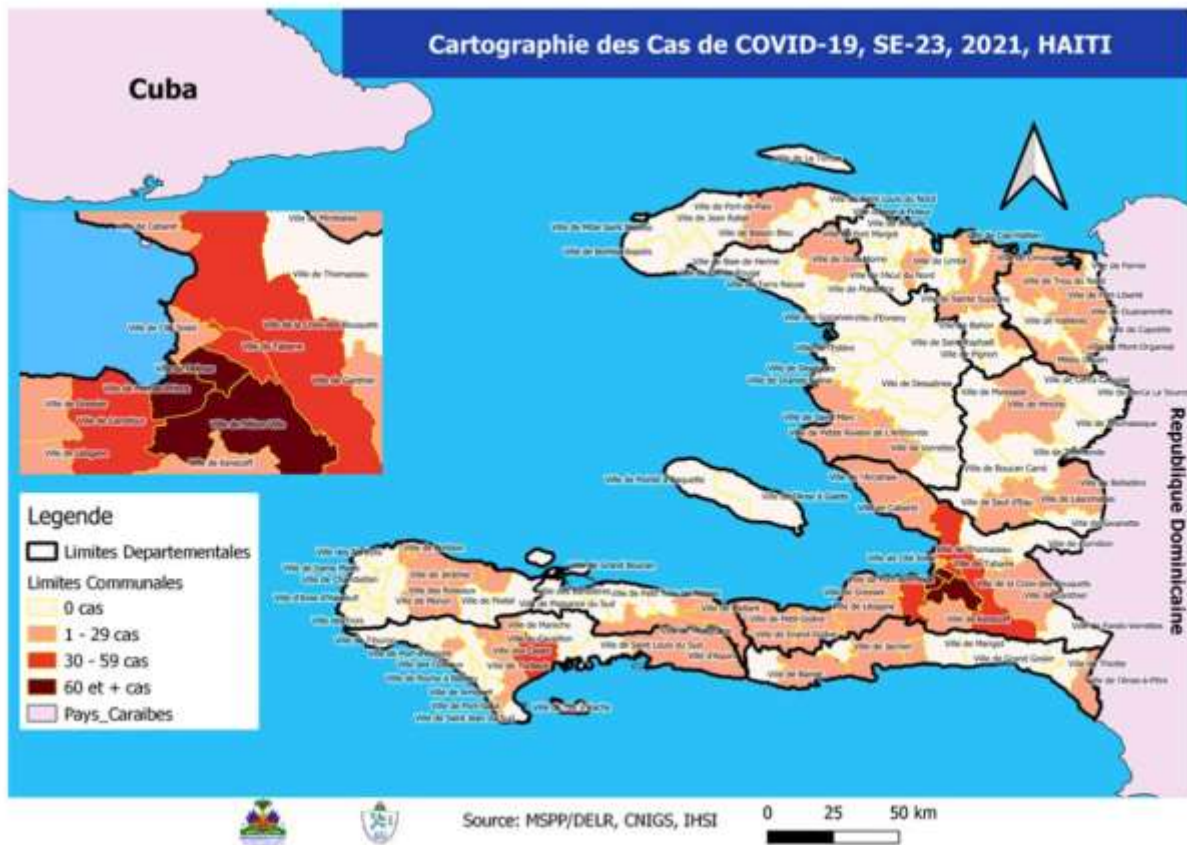

Tab.5: Distribution des cas hospitalisés par département, 20 juin 2021. Haiti

	Nouveaux cas hospitalisés	Total cas confirmés hospitalisés	Total cas confirmés en Soins Intensifs
Ouest	11	71	21
Sud	6	24	0
Nord	4	12	1
Centre	3	45	17
Artibonite	0	0	0
Grand Anse	0	0	0
Nippes	0	0	0
Nord Est	0	0	0
Nord Ouest	0	0	0
Sud Est	0	0	0
Total	24	152	39