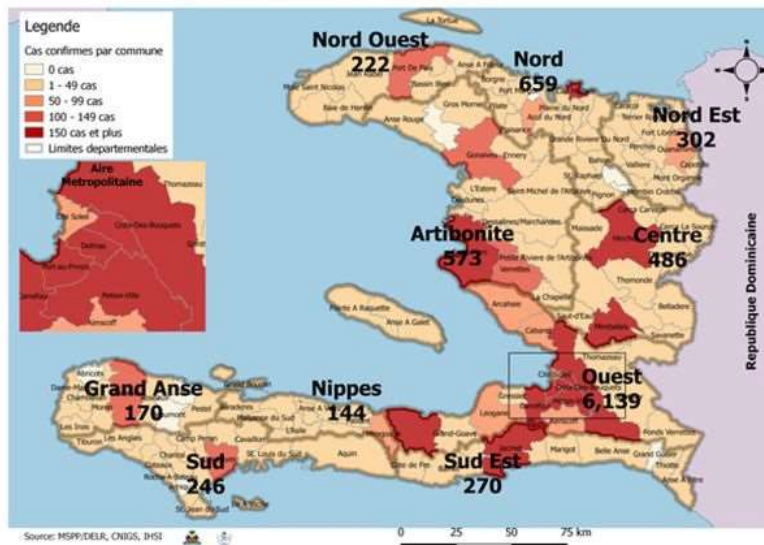

Département	Cas Cumulés.	Nouveaux cas (24h)	Décès Cumulés	Nouveaux décès (24h)	Taux de positivité	Taux de létalité
Ouest	6,139	0	98	0	25.4%	1.60%
Nord	659	0	33	0	30.5%	5.01%
Artibonite	573	2	38	0	27.7%	6.63%
Centre	486	0	12	0	34.7%	2.47%
Nord-Est	302	1	6	0	19.8%	1.99%
Sud-Est	270	0	9	0	32.7%	3.33%
Sud	246	0	6	0	33.5%	2.44%
Nord-Ouest	222	0	12	0	31.8%	5.41%
Grand Anse	170	0	13	0	27.6%	7.65%
Nippes	144	0	5	0	22.9%	3.47%
<b>Grand Total</b>	<b>9,211</b>	<b>3</b>	<b>232</b>	<b>0</b>	<b>26.4%</b>	<b>2.52%</b>

**Surveillance de la COVID-19, Haïti, 2020**

**Cas confirmés de COVID-19 par Département et Commune du 19/03/2020 au 17/11/2020**

**Au niveau mondial au 17 novembre 2020:**

**55,326,907 cas confirmés, dont 1,333,742 décès ont été enregistrés, soit une létalité de 2.4%**