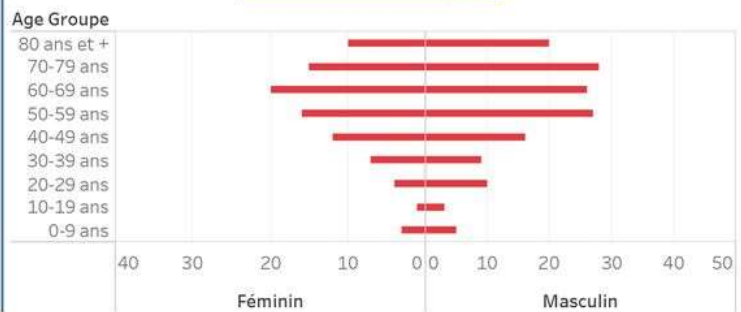

Tab.2: Distribution des cas confirmés de COVID-19 par Commune, Haiti, 2020