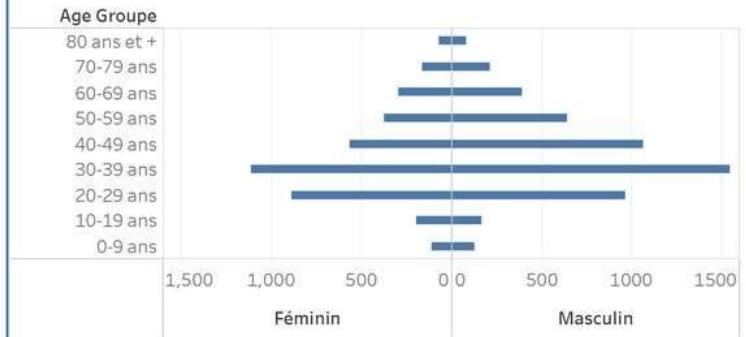

Graphique 3: Distribution des décès par groupe d'âge et sexe au 17 novembre 2020, Haïti

Tab.3: Distribution des cas et décès de COVID-19 par groupe d'âge au 17 novembre 2020, Haïti

Age Groupe	Cas Confirmés	Décès Cumulés	Taux de létalité
0-9 ans	248	8	3.23%
10-19 ans	364	4	1.10%
20-29 ans	1,866	14	0.75%
30-39 ans	2,679	16	0.60%
40-49 ans	1,657	28	1.69%
50-59 ans	1,061	43	4.05%
60-69 ans	738	46	6.23%
70-79 ans	416	43	10.34%
80 ans et +	182	30	16.48%
Grand Total	9,211	232	2.52%

Graphique 2: Distribution des cas confirmés par groupe d'âge et sexe au 17 novembre 2020, Haïti