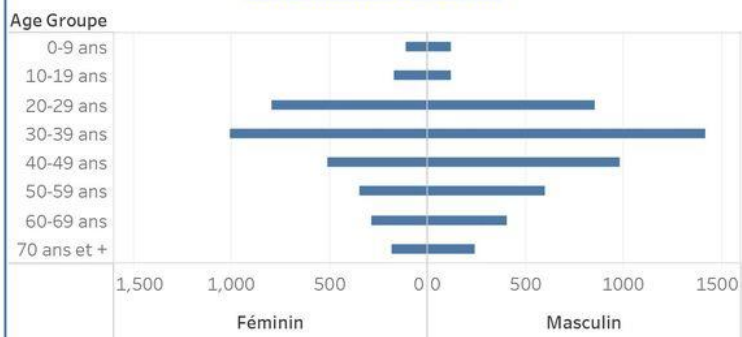

Graphique 3: Distribution des décès par groupe d'âge et sexe au 4 septembre 2020, Haïti

Tab.3: Distribution des cas et décès de COVID-19 par groupe d'âge au 4 septembre 2020, Haïti

Age Groupe	Cas Confirmés	Décès Cumulés	Taux de létalité
0-9 ans	238	8	3.36%
10-19 ans	294	3	1.02%
20-29 ans	1,662	12	0.72%
30-39 ans	2,443	16	0.65%
40-49 ans	1,516	24	1.58%
50-59 ans	984	40	4.07%
60-69 ans	734	44	5.99%
70 ans et +	489	67	13.70%
Grand Total	8,360	214	2.56%

Graphique 2: Distribution des cas confirmés par groupe d'âge et sexe au 4 septembre 2020, Haïti