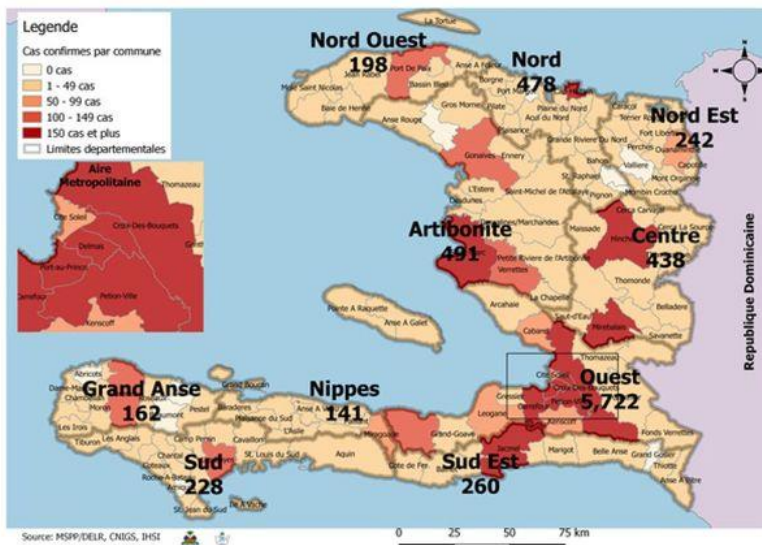

Département	Cas Cumulés.	Nouveaux cas (24h)	Décès Cumulés	Nouveaux décès (24h)	Taux de positivité	Taux de létalité
Ouest	5,722	10	93	1	33.6%	1.63%
Artibonite	491	1	38	0	33.7%	7.74%
Nord	478	7	26	0	37.6%	5.44%
Centre	438	1	7	0	41.6%	1.60%
Sud-Est	260	1	9	0	42.9%	3.46%
Nord-Est	242	4	6	0	22.9%	2.48%
Sud	228	0	6	0	41.5%	2.63%
Nord-Ouest	198	0	11	0	35.0%	5.56%
Grand Anse	162	0	13	1	36.3%	8.02%
Nippes	141	0	5	0	31.3%	3.55%
Grand Total	8,360	24	214	2	34.1%	2.56%

Surveillance de la COVID-19, Haïti, 2020

Cas confirmés de COVID-19 par Département et Commune du 19/03/2020 au 04/09/2020

Au niveau mondial au 4 Septembre 2020:

26,468,031 cas confirmés, dont 871,166 décès ont été enregistrés, soit une létalité de 3.3% Source: OMS