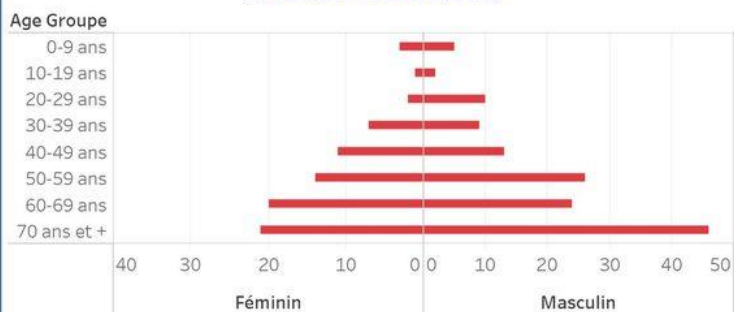

Tab.2: Distribution des cas confirmés de COVID-19 par Commune, Haiti, 2020