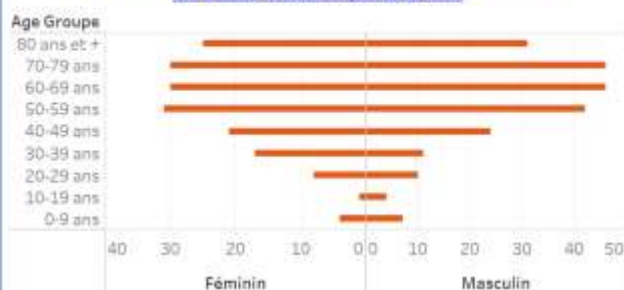

Tab.2: Distribution des cas et décès confirmés de COVID-19 par Commune, Haïti, 2021