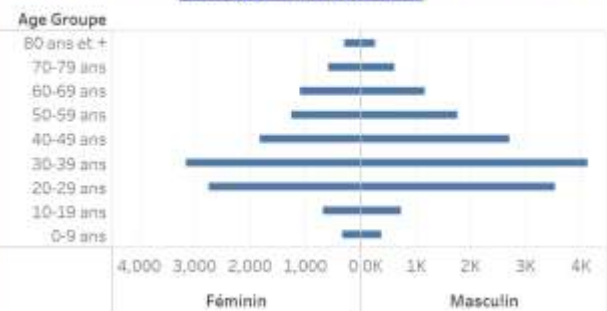

Graphique 3: Distribution des décès par groupe d'âge et sexe du 19 mars 2020 au 17 juin 2021, Haïti

Tab.4: Distribution des cas et décès de COVID-19 par groupe d'âge du 19 mars 2020 au 17 juin 2021, Haïti

Age Groupe	Cas Confirmés	Nouveaux cas (24h)	Décès Cumulés	Nouveaux décès (24h)	Taux de létalité
0-9 ans	411	3	11	0	2.68%
10-19 ans	765	8	5	0	0.65%
20-29 ans	3,218	38	18	0	0.56%
30-39 ans	4,770	50	28	0	0.59%
40-49 ans	3,234	42	45	0	1.39%
50-59 ans	2,236	37	73	0	3.26%
60-69 ans	1,652	26	75	0	4.60%
70-79 ans	915	20	76	3	8.31%
80 ans et +	402	8	56	0	13.93%
Grand Total	17,603	232	388	3	2.20%

Graphique 2: Distribution des cas confirmés par groupe d'âge et sexe du 19 mars 2020 au 17 juin 2021, Haïti