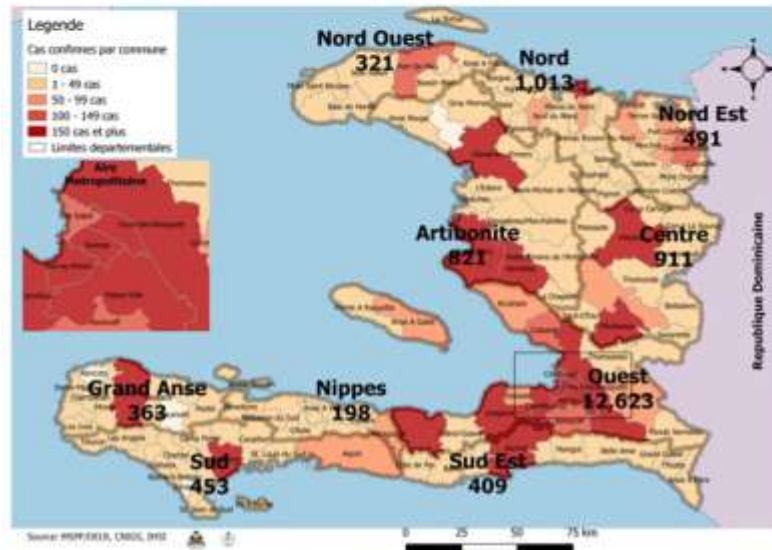

KOWONAVIRIS TOUJOU LA!

An nou youn veye sou lòt, an nou youn pwoteje lòt !

Marie Gréa Roy CLEMENT
Doktè Marie Gréa Roy CLEMENT
Minis

Numéro: 475

17/06/2021

6h00 pm

[Surveillance de la COVID-19, Haïti, 2020-2021](#)

[Cas confirmés de COVID-19 par Département et Commune du 19/03/2020 au 17/06/2021](#)

[Au niveau mondial au 17 Juin 2021:](#)

176,687,700 cas confirmés, dont
3,830,015 décès ont été enregistrés, soit
une létalité de 2.17%