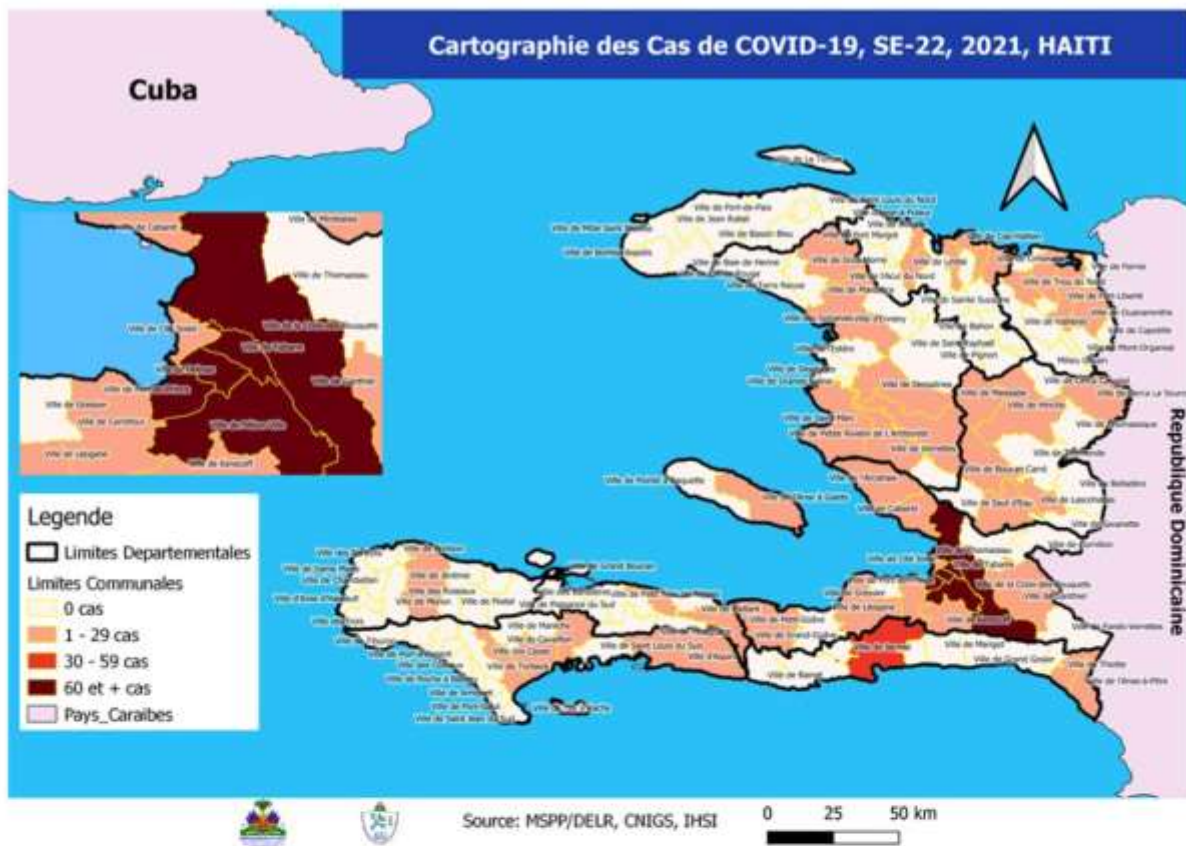

Tab.5: Distribution des cas hospitalisés par département, 17 juin 2021, Haiti

	Nouveaux cas hospitalisés	Total cas confirmés hospitalisés	Total cas confirmés en Soins Intensifs
Ouest	16	74	32
Centre	5	44	22
Sud	4	17	1
Nord	2	4	0
Artibonite	0	0	0
Grand Anse	0	0	0
Nippes	0	0	0
Nord Est	0	0	0
Nord Ouest	0	0	0
Sud Est	0	0	0
Total	27	139	55