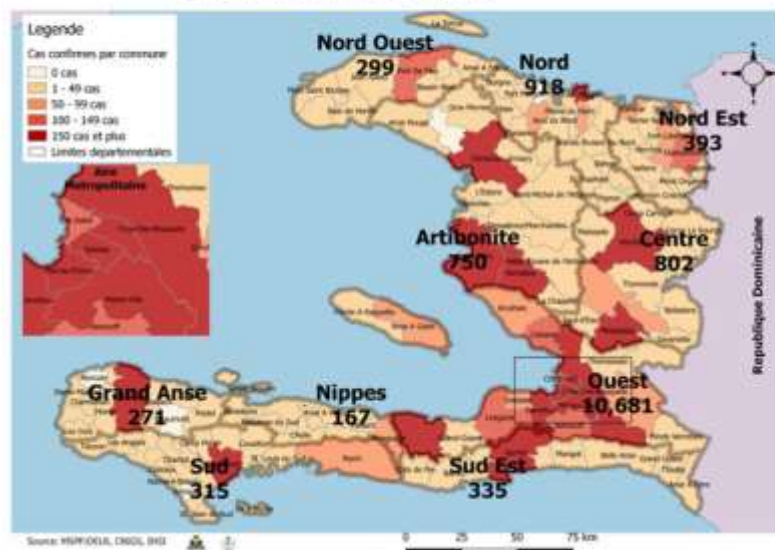

Département	Cas Cumulés.	Nouveaux cas (24h)	Décès Cumulés	Nouveaux décès (24h)	Taux de positivité	Taux de létalité
Ouest	10,681	193	156	2	20.8%	1.46%
Nord	918	4	46	0	22.9%	5.01%
Centre	802	4	23	0	22.9%	2.87%
Artibonite	750	1	40	0	20.6%	5.33%
Nord-Est	393	1	6	0	11.1%	1.53%
Sud-Est	335	2	10	0	25.8%	2.99%
Sud	315	1	6	0	21.5%	1.90%
Nord-Ouest	299	0	15	0	22.7%	5.02%
Grand Anse	271	14	13	0	18.2%	4.80%
Nippes	167	0	6	0	18.9%	3.59%
Grand Total	14,931	220	321	2	20.6%	2.15%

Surveillance de la COVID-19, Haïti, 2020-2021

Cas confirmés de COVID-19 par Département et Commune du 19/03/2020 au 28/05/2021

Au niveau mondial au 28 mai 2021:

169,529,810 cas confirmés, dont 3,517,048 décès ont été enregistrés, soit une létalité de 2.1%