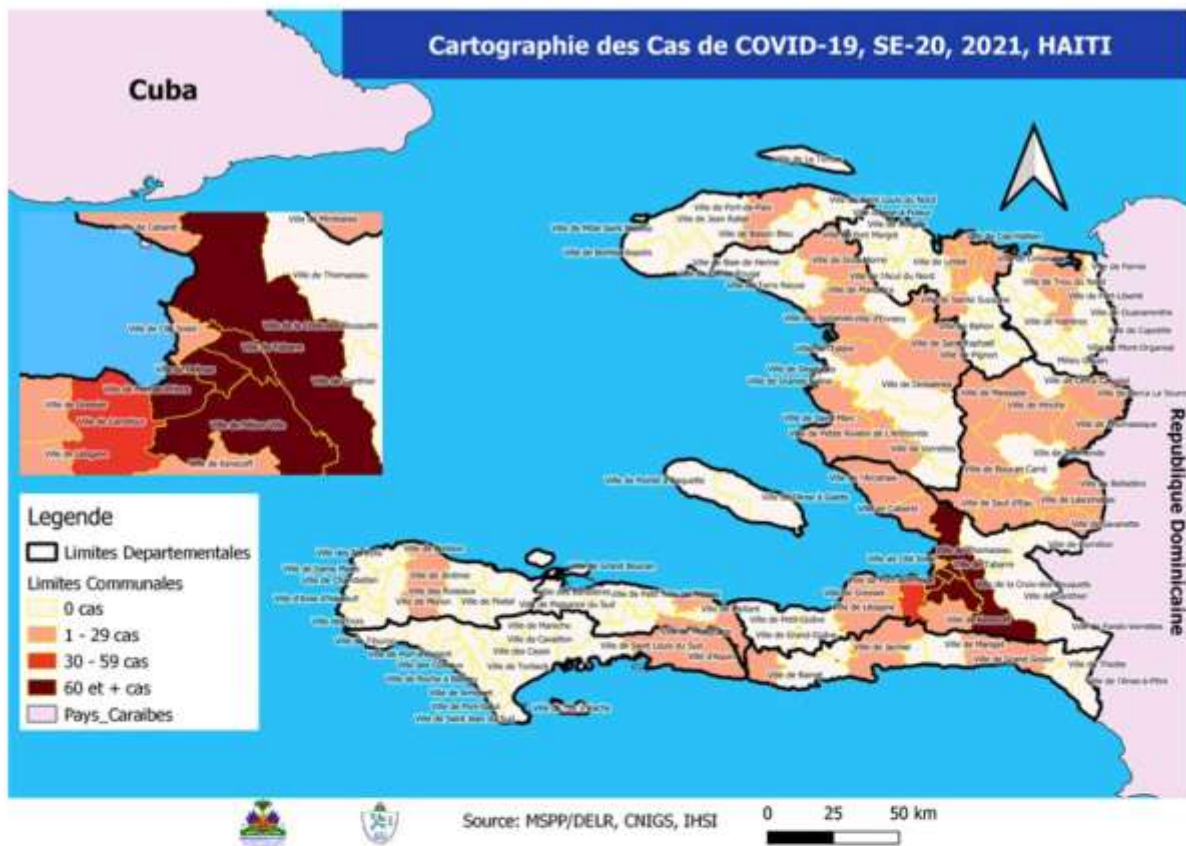

Tab.5: Distribution des cas hospitalisés par département, 28 mai 2021, Haiti

	Nouveaux cas hospitalisés	Total cas confirmés hospitalisés	Total cas confirmés en Soins Intensifs
Ouest	23	133	29
Centre	11	50	7
Sud	0	6	0
Nord	0	16	0
Artibonite	0	0	0
Grand Anse	0	0	0
Nippes	0	0	0
Nord Est	0	0	0
Nord Ouest	0	0	0
Sud Est	0	0	0
Total	34	205	36