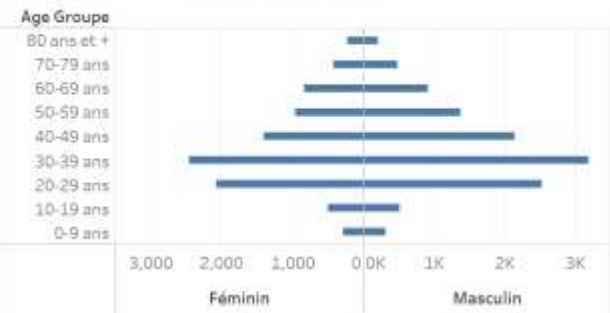

Graphique 3: Distribution des décès par groupe d'âge et sexe du 19 mars 2020 au 28 mai 2021, Haïti

Tab.4: Distribution des cas et décès de COVID-19 par groupe d'âge du 19 mars 2020 au 28 mai 2021, Haïti

Age Groupe	Cas Confirmés	Nouveaux cas (24h)	Décès Cumulés	Nouveaux décès (24h)	Taux de létalité
0-9 ans	368	11	10	0	2.72%
10-19 ans	643	10	5	0	0.78%
20-29 ans	2,827	32	18	0	0.64%
30-39 ans	4,098	62	20	0	0.49%
40-49 ans	2,750	42	41	0	1.49%
50-59 ans	1,843	32	56	1	3.04%
60-69 ans	1,348	17	63	1	4.67%
70-79 ans	725	11	63	0	8.69%
80 ans et +	329	3	45	0	13.68%
Grand Total	14,931	220	321	2	2.15%

Graphique 2: Distribution des cas confirmés par groupe d'âge et sexe du 19 mars 2020 au 28 mai 2021, Haïti