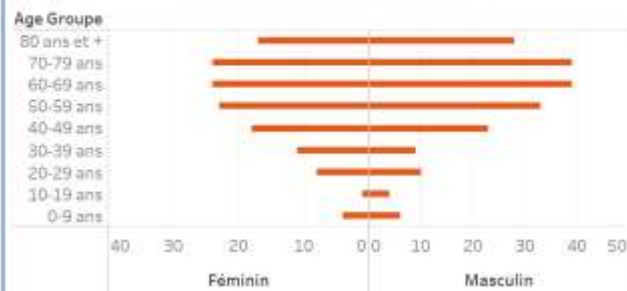

Tab.2: Distribution des cas et décès confirmés de COVID-19 par Commune, Haïti, 2021