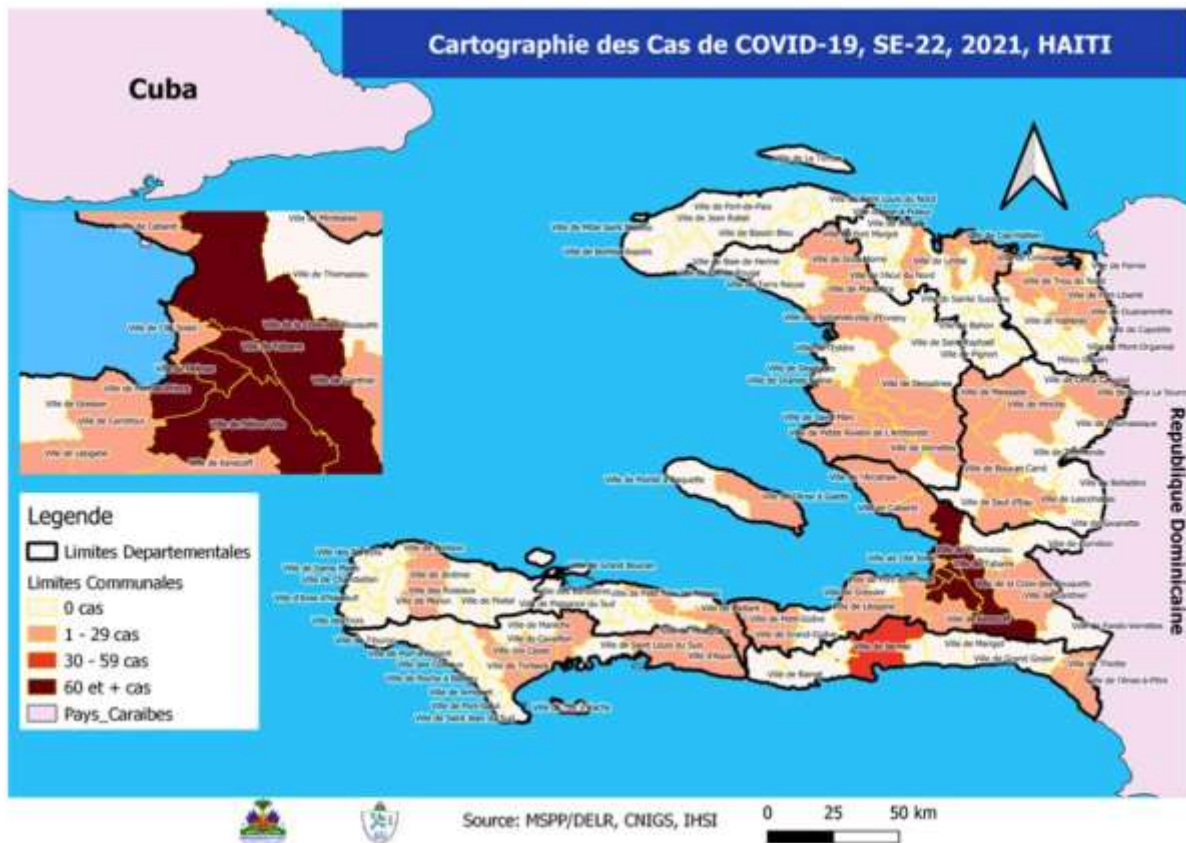

Tab.5: Distribution des cas hospitalisés par département, 15 juin 2021. Haiti

	Nouveaux cas hospitalisés	Total cas confirmés hospitalisés	Total cas confirmés en Soins Intensifs
Ouest	18	115	34
Centre	5	43	0
Sud	4	25	0
Nord	3	7	0
Artibonite	0	0	0
Grand Anse	0	0	0
Nippes	0	0	0
Nord Est	0	0	0
Nord Ouest	0	0	0
Sud Est	0	0	0
Total	30	190	34