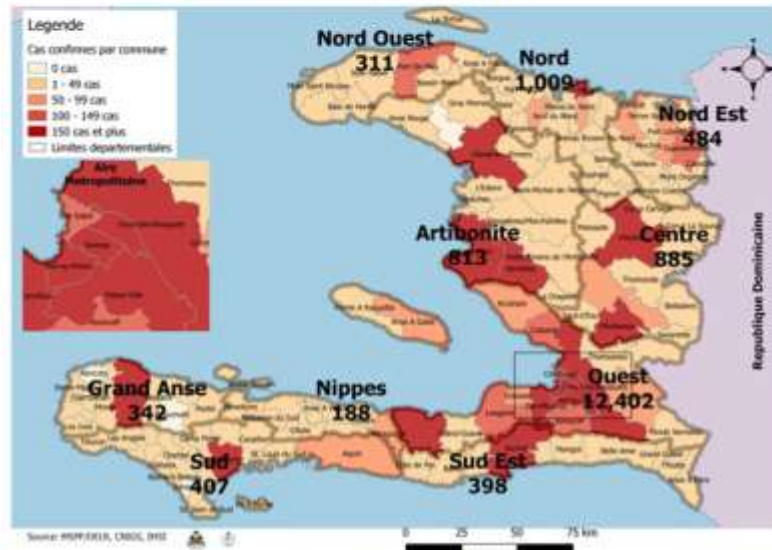

**KOWONAVIRIS TOUJOU LA!**

**An nou youn veye sou lòt, an nou youn pwoteje lòt !**

*Marie Gréta Roy CLEMENT*  
Doktè Marie Gréta Roy CLEMENT  
Minis

Numéro: 473

15/06/2021

6h00 pm

[Surveillance de la COVID-19, Haïti, 2020-2021](#)

[Cas confirmés de COVID-19 par Département et Commune du 19/03/2020 au 15/06/2021](#)

[Au niveau mondial au 15 Juin 2021:](#)

175,987,176 cas confirmés, dont  
3,811,561 décès ont été enregistrés, soit  
une létalité de 2.16%