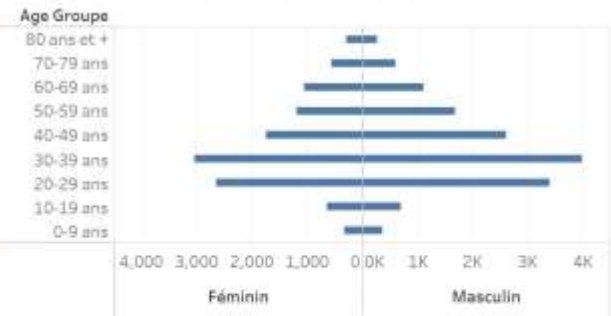

Graphique 3: Distribution des décès par groupe d'âge et sexe du 19 mars 2020 au 15 juin 2021, Haïti

Tab.4: Distribution des cas et décès de COVID-19 par groupe d'âge du 19 mars 2020 au 15 juin 2021, Haïti

Age Groupe	Cas Confirmés	Nouveaux cas (24h)	Décès Cumulés	Nouveaux décès (24h)	Taux de létalité
0-9 ans	403	1	10	0	2.48%
10-19 ans	753	9	5	0	0.66%
20-29 ans	3,164	23	18	0	0.57%
30-39 ans	4,695	47	28	1	0.60%
40-49 ans	3,169	43	45	1	1.42%
50-59 ans	2,179	26	70	2	3.21%
60-69 ans	1,606	20	74	0	4.61%
70-79 ans	883	19	70	0	7.93%
80 ans et +	387	3	53	0	13.70%
Grand Total	17,239	191	373	4	2.16%

Graphique 2: Distribution des cas confirmés par groupe d'âge et sexe du 19 mars 2020 au 15 juin 2021, Haïti