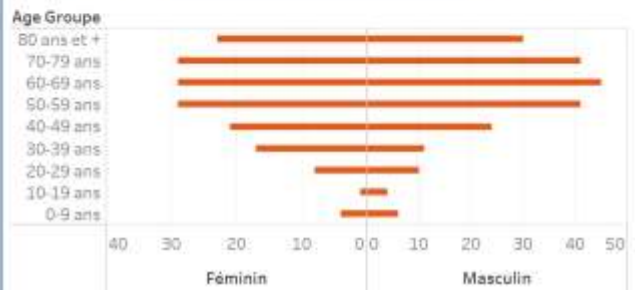

Tab.2: Distribution des cas et décès confirmés de COVID-19 par Commune, Haïti, 2021