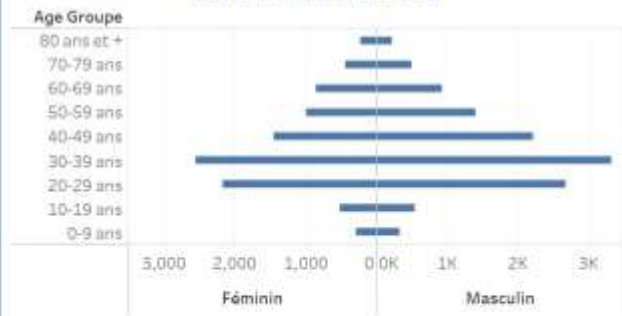

Graphique 3: Distribution des décès par groupe d'âge et sexe du 19 mars 2020 au 31 mai 2021, Haïti

Tab.4: Distribution des cas et décès de COVID-19 par groupe d'âge du 19 mars 2020 au 31 mai 2021, Haïti

Age Groupe	Cas Confirmés	Nouveaux cas (24h)	Décès Cumulés	Nouveaux décès (24h)	Taux de létalité
0-9 ans	375	2	10	0	2.67%
10-19 ans	657	5	5	0	0.76%
20-29 ans	2,876	23	18	0	0.63%
30-39 ans	4,213	54	20	0	0.47%
40-49 ans	2,817	29	41	0	1.46%
50-59 ans	1,887	20	56	0	2.97%
60-69 ans	1,376	13	64	1	4.65%
70-79 ans	748	12	64	1	8.56%
80 ans et +	333	1	45	0	13.51%
Grand Total	15,282	159	323	2	2.11%

Graphique 2: Distribution des cas confirmés par groupe d'âge et sexe du 19 mars 2020 au 31 mai 2021, Haïti