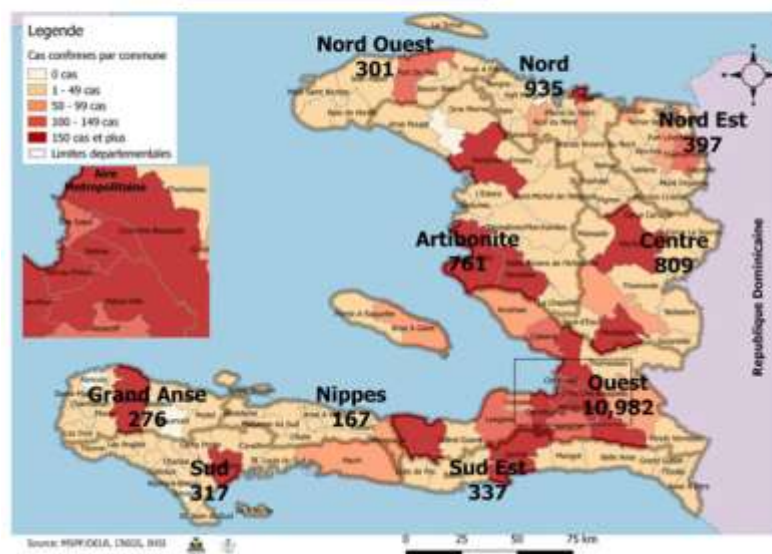

Département	Cas Cumulés.	Nouveaux cas (24h)	Décès Cumulés	Nouveaux décès (24h)	Taux de positivité	Taux de létalité
Ouest	10,982	139	158	2	21.0%	1.44%
Nord	935	4	46	0	22.8%	4.92%
Centre	809	5	23	0	22.3%	2.84%
Artibonite	761	3	40	0	20.1%	5.26%
Nord-Est	397	0	6	0	11.1%	1.51%
Sud-Est	337	1	10	0	25.4%	2.97%
Sud	317	2	6	0	21.4%	1.89%
Nord-Ouest	301	0	15	0	22.4%	4.98%
Grand Anse	276	5	13	0	18.0%	4.71%
Nippes	167	0	6	0	18.9%	3.59%
Grand Total	15,282	159	323	2	20.7%	2.11%

Surveillance de la COVID-19, Haïti, 2020-2021

Cas confirmés de COVID-19 par Département et Commune du 19/03/2020 au 31/05/2021

Au niveau mondial au 31 mai 2021:

170,974,579 cas confirmés, dont 3,550,452 décès ont été enregistrés, soit une létalité de 2.1%