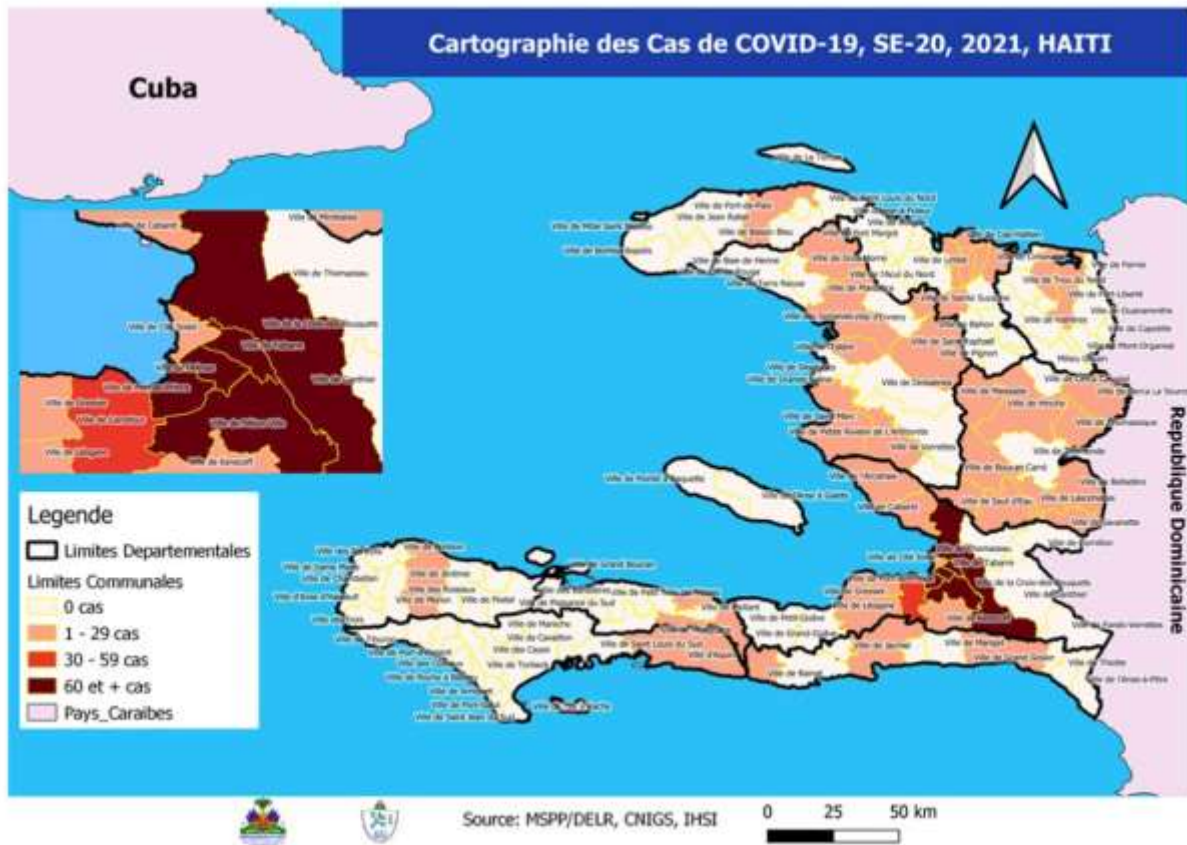

Tab.5: Distribution des cas hospitalisés par département, 31 mai 2021, Haïti

	Nouveaux cas hospitalisés	Total cas confirmés hospitalisés	Total cas confirmés en Soins Intensifs
Ouest	21	107	48
Nord	2	12	0
Artibonite	0	0	0
Centre	0	49	7
Grand Anse	0	0	0
Nippes	0	0	0
Nord'Est	0	0	0
Nord'Ouest	0	0	0
Sud	0	5	5
Sud'Est	0	0	0
Total	23	173	60