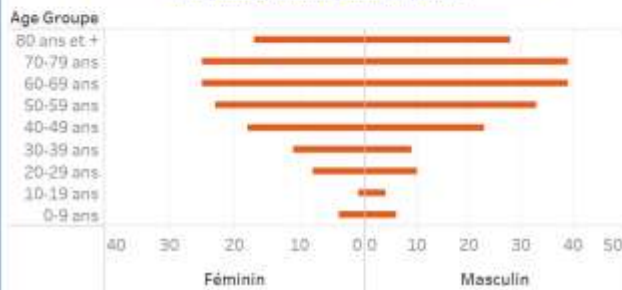

Tab.2: Distribution des cas et décès confirmés de COVID-19 par Commune, Haïti, 2021