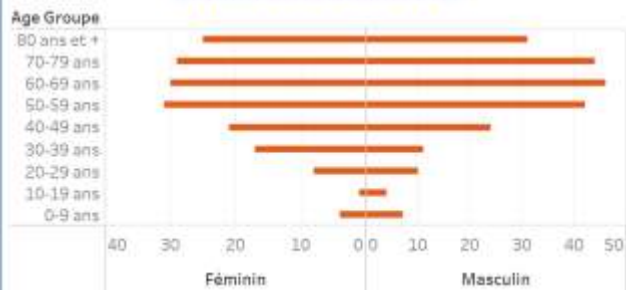

Tab.2: Distribution des cas et décès confirmés de COVID-19 par Commune, Haïti, 2021