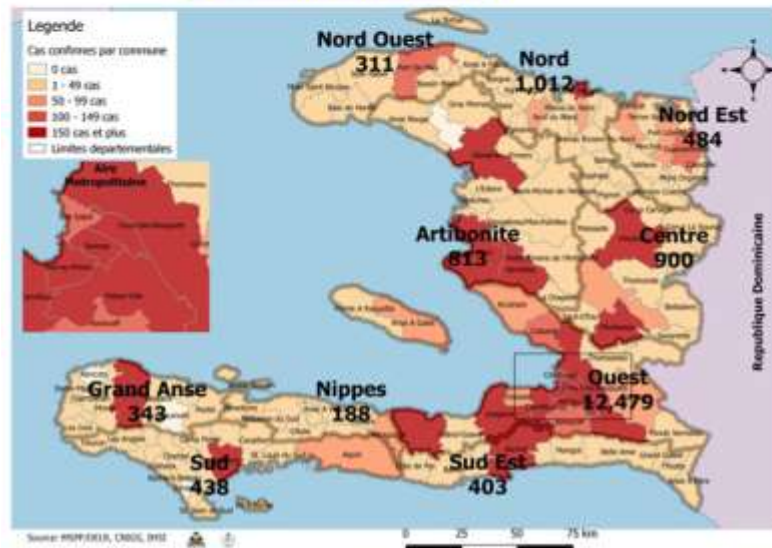

KOWONAVIRIS TOUJOU LA!

An nou youn veye sou lòt, an nou youn pwoteje lòt !

Doktè Marie Gréta Roy CLEMENT
Minis

Numéro: 474

16/06/2021

6h00 pm

[Surveillance de la COVID-19, Haïti, 2020-2021](#)

[Cas confirmés de COVID-19 par Département et Commune du 19/03/2020 au 15/06/2021](#)

[Au niveau mondial au 15 Juin 2021:](#)

176,300,482 cas confirmés, dont 3,819,845 décès ont été enregistrés, soit une létalité de 2.16%

[En Haïti:](#) Source: OMS

- 83,287 tests réalisés (490 nouveaux)
- 17,371 cas confirmés (132 nouveaux)
 - 385 décès (12 nouveaux)
 - 12,667 (73%) cas récupérés
 - Létalité: 2.22%
- 2780 cas hospitalisés (24 nouveaux)
- De ces 17,371 cas confirmés, 45.2% sont de sexe féminin et 54.8% de sexe masculin

[Tab.1: Cas confirmés et décès de COVID-19 par département du 19 mars 2020 au 16 Juin 2021, Haïti](#)

Département	Cas Cumulés.	Nouveaux cas (24h)	Décès Cumulés	Nouveaux décès (24h)	Taux de positivité	Taux de létalité
Ouest	12,479	77	200	7	21.6%	1.60%
Nord	1,012	3	53	2	22.5%	5.24%
Centre	900	15	26	1	21.0%	2.89%
Artibonite	813	0	40	0	18.4%	4.92%
Nord-Est	484	0	8	0	11.9%	1.65%
Sud	438	31	11	1	21.6%	2.51%
Sud-Est	403	5	10	0	24.4%	2.48%
Grand Anse	343	1	14	1	19.1%	4.08%
Nord-Ouest	311	0	15	0	21.7%	4.82%
Nippes	188	0	8	0	19.3%	4.26%
Grand Total	17,371	132	385	12	21.0%	2.22%

	Nouveaux cas hospitalisés	Total cas confirmés hospitalisés	Total cas confirmés en Soins Intensifs
Ouest	16	75	26
Centre	6	42	0
Sud	1	25	0
Artibonite	0	0	0
Grand Anse	0	0	0
Nippes	0	0	0
Nord	1	1	0
Nord Est	0	0	0
Nord Ouest	0	0	0
Sud Est	0	0	0
Total	24	143	26