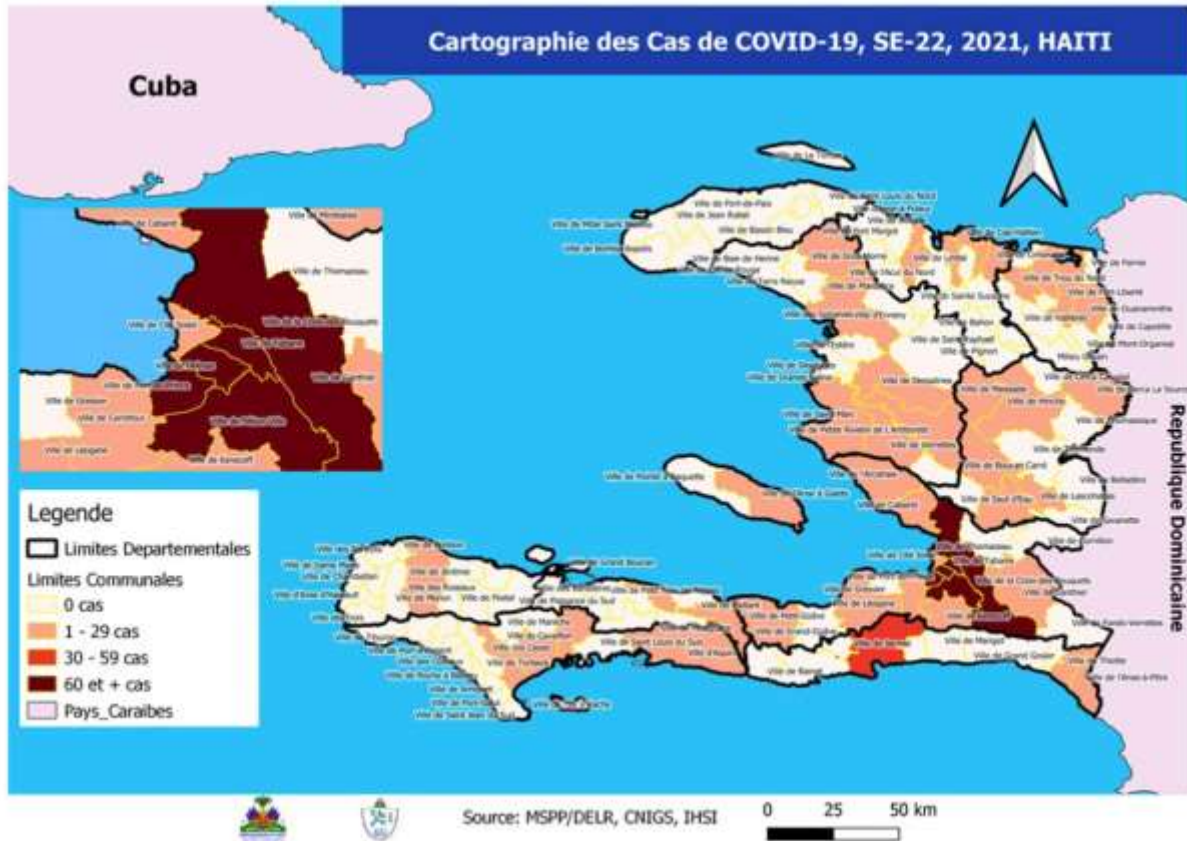

Tab.5: Distribution des cas hospitalisés par département, 16 juin 2021. Haiti

	Nouveaux cas hospitalisés	Total cas confirmés hospitalisés	Total cas confirmés en Soins Intensifs
Ouest	16	75	26
Centre	6	42	0
Sud	1	25	0
Artibonite	0	0	0
Grand Anse	0	0	0
Nippes	0	0	0
Nord	1	1	0
Nord Est	0	0	0
Nord Ouest	0	0	0
Sud Est	0	0	0
Total	24	143	26