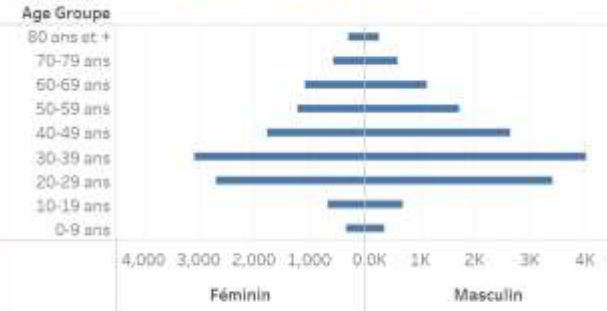

Graphique 3: Distribution des décès par groupe d'âge et sexe du 19 mars 2020 au 16 juin 2021, Haïti

Tab.4: Distribution des cas et décès de COVID-19 par groupe d'âge du 19 mars 2020 au 16 juin 2021, Haïti

Age Groupe	Cas Confirmés	Nouveaux cas (24h)	Décès Cumulés	Nouveaux décès (24h)	Taux de létalité
0-9 ans	408	5	11	1	2.70%
10-19 ans	757	4	5	0	0.66%
20-29 ans	3,180	16	18	0	0.57%
30-39 ans	4,720	25	28	0	0.59%
40-49 ans	3,192	23	45	0	1.41%
50-59 ans	2,199	20	73	3	3.32%
60-69 ans	1,626	20	76	2	4.67%
70-79 ans	895	12	73	3	8.16%
80 ans et +	394	7	56	3	14.21%
Grand Total	17,371	132	385	12	2.22%

Graphique 2: Distribution des cas confirmés par groupe d'âge et sexe du 19 mars 2020 au 16 juin 2021, Haïti