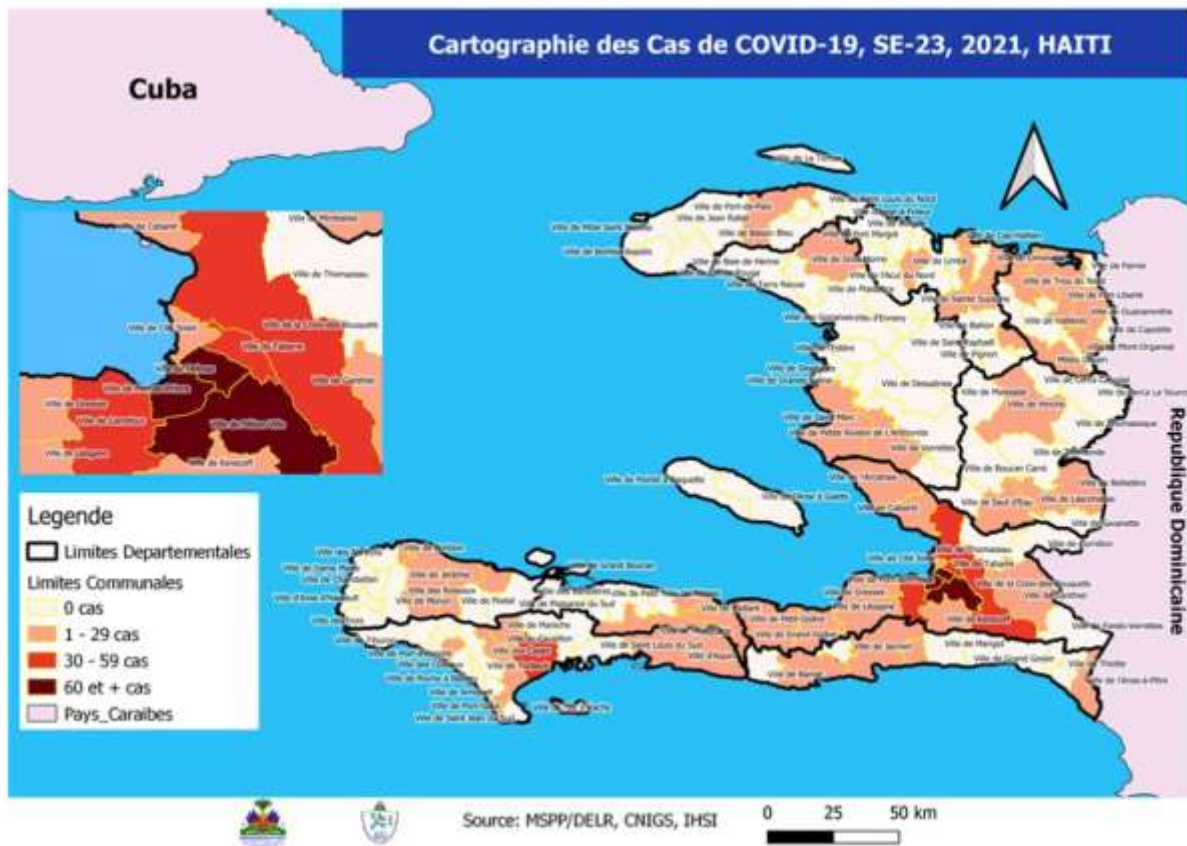

Tab.5: Distribution des cas hospitalisés par département, 24 juin 2021, Haïti

	Nouveaux cas hospitalisés	Total cas confirmés hospitalisés	Total cas confirmés en Soins Intensifs
Ouest	15	59	25
Centre	6	33	16
Nord	3	11	0
Sud	3	24	3
Artibonite	0	0	0
Grand Anse	0	0	0
Nippes	0	0	0
Nord Est	0	0	0
Nord Ouest	0	0	0
Sud Est	0	0	0
Total	27	127	44