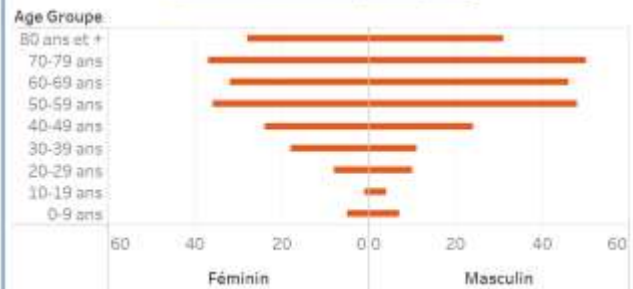

Tab.2: Distribution des cas et décès confirmés de COVID-19 par Commune, Haïti, 2021