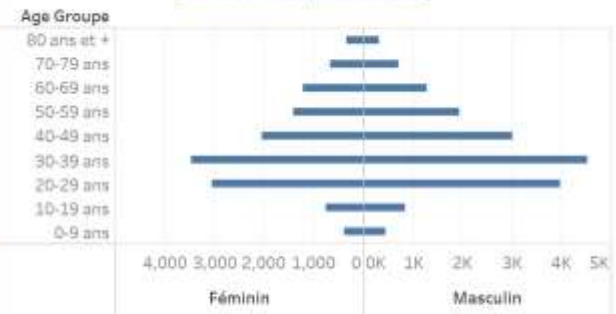

Graphique 3: Distribution des décès par groupe d'âge et sexe du 19 mars 2020 au 24 juin 2021, Haïti

Tab.4: Distribution des cas et décès de COVID-19 par groupe d'âge du 19 mars 2020 au 24 juin 2021, Haïti

Age Groupe	Cas Confirmés	Nouveaux cas (24h)	Décès Cumulés	Nouveaux décès (24h)	Taux de létalité
0-9 ans	429	10	12	0	2.80%
10-19 ans	801	6	5	0	0.62%
20-29 ans	3,369	14	18	0	0.53%
30-39 ans	4,933	21	29	0	0.59%
40-49 ans	3,369	16	48	0	1.42%
50-59 ans	2,361	19	84	2	3.56%
60-69 ans	1,748	13	78	0	4.46%
70-79 ans	999	13	87	1	8.71%
80 ans et +	451	7	59	2	13.08%
Grand Total	18,460	119	420	5	2.28%

Graphique 2: Distribution des cas confirmés par groupe d'âge et sexe du 19 mars 2020 au 24 juin 2021, Haïti