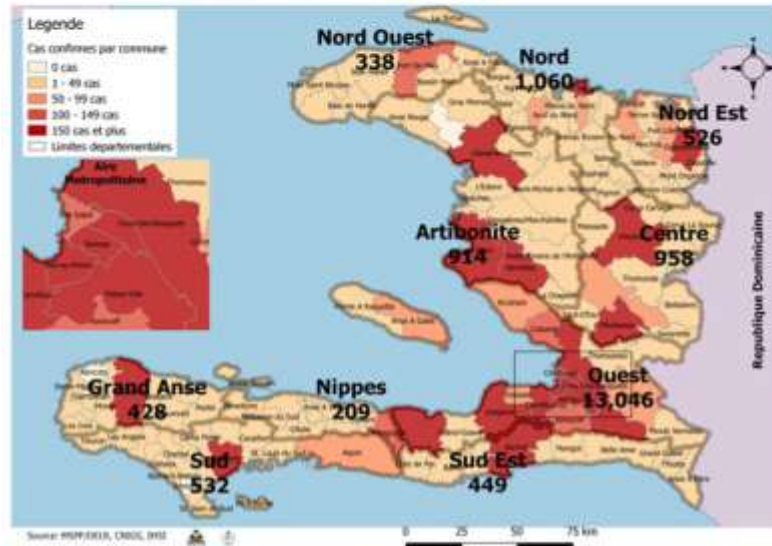

KOWONAVIRIS TOUJOU LA!

An nou youn veye sou lòt, an nou youn pwoteje lòt !

Dr. Marie Gréta Roy CLEMENT
Doktè Marie Gréta Roy CLEMENT
Minis

Numéro: 482

24/06/2021

6h00 pm

Surveillance de la COVID-19, Haïti, 2020-2021

Cas confirmés de COVID-19 par Département et Commune
du 19/03/2020 au 24/06/2021

Au niveau mondial
au 24 Juin 2021:

178,503,471 cas confirmés, dont
3,872,810 décès ont été enregistrés, soit
une létalité de 2.17%

	Nouveaux cas hospitalisés	Total cas confirmés hospitalisés	Total cas confirmés en Soins Intensifs
Ouest	15	59	25
Centre	6	33	16
Nord	3	11	0
Sud	3	24	3
Artibonite	0	0	0
Grand Anse	0	0	0
Nippes	0	0	0
Nord Est	0	0	0
Nord Ouest	0	0	0
Sud Est	0	0	0
Total	27	127	44