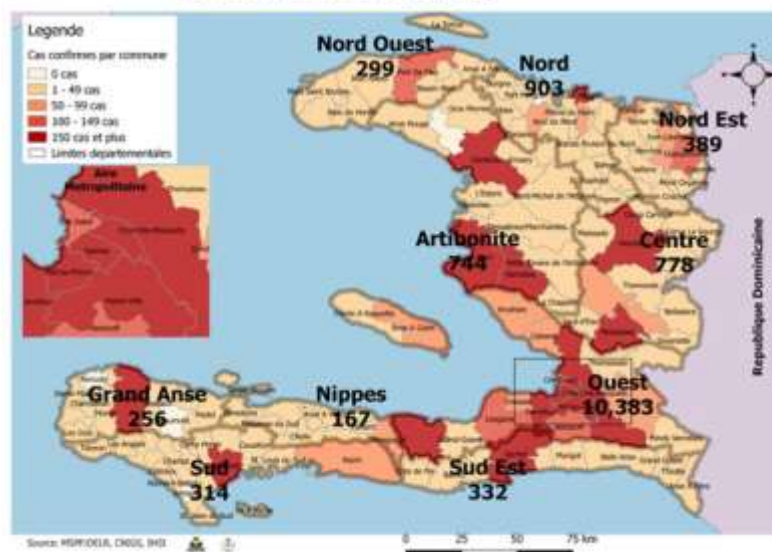

Département	Cas Cumulés.	Nouveaux cas (24h)	Décès Cumulés	Nouveaux décès (24h)	Taux de positivité	Taux de létalité
Ouest	10,383	75	153	3	20.6%	1.47%
Nord	903	6	46	3	22.7%	5.09%
Centre	778	12	22	0	22.9%	2.83%
Artibonite	744	3	40	0	20.7%	5.38%
Nord-Est	389	0	6	0	11.0%	1.54%
Sud-Est	332	2	10	0	26.2%	3.01%
Sud	314	8	6	0	21.7%	1.91%
Nord-Ouest	299	0	15	0	22.7%	5.02%
Grand Anse	256	6	13	0	19.5%	5.08%
Nippes	167	0	6	0	18.9%	3.59%
<b>Grand Total</b>	<b>14,565</b>	<b>112</b>	<b>317</b>	<b>6</b>	<b>20.5%</b>	<b>2.18%</b>

**Surveillance de la COVID-19, Haïti, 2020-2021**

**Cas confirmés de COVID-19 par Département et Commune du 19/03/2020 au 26/05/2021**

**Au niveau mondial au 26 mai 2021:**

168,429,864 cas confirmés, dont 3,492,825 décès ont été enregistrés, soit une létalité de 2.1%