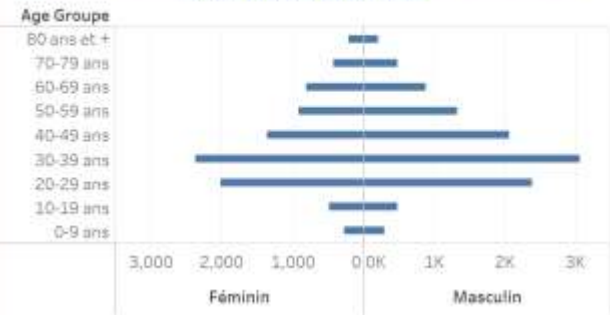

Graphique 3: Distribution des décès par groupe d'âge et sexe du 19 mars 2020 au 26 mai 2021, Haïti

Tab.4: Distribution des cas et décès de COVID-19 par groupe d'âge du 19 mars 2020 au 26 mai 2021, Haïti

Age Groupe	Cas Confirmés	Nouveaux cas (24h)	Décès Cumulés	Nouveaux décès (24h)	Taux de létalité
0-9 ans	355	0	10	0	2.82%
10-19 ans	627	4	5	0	0.80%
20-29 ans	2,781	17	17	0	0.61%
30-39 ans	4,001	28	20	0	0.50%
40-49 ans	2,679	20	41	1	1.53%
50-59 ans	1,786	22	55	0	3.08%
60-69 ans	1,305	7	62	3	4.75%
70-79 ans	708	11	62	0	8.76%
80 ans et +	323	3	45	2	13.93%
Grand Total	14,565	112	317	6	2.18%

Graphique 2: Distribution des cas confirmés par groupe d'âge et sexe du 19 mars 2020 au 26 mai 2021, Haïti