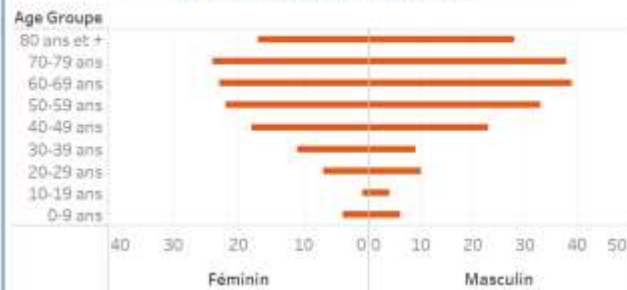

Tab.2: Distribution des cas et décès confirmés de COVID-19 par Commune, Haïti, 2021