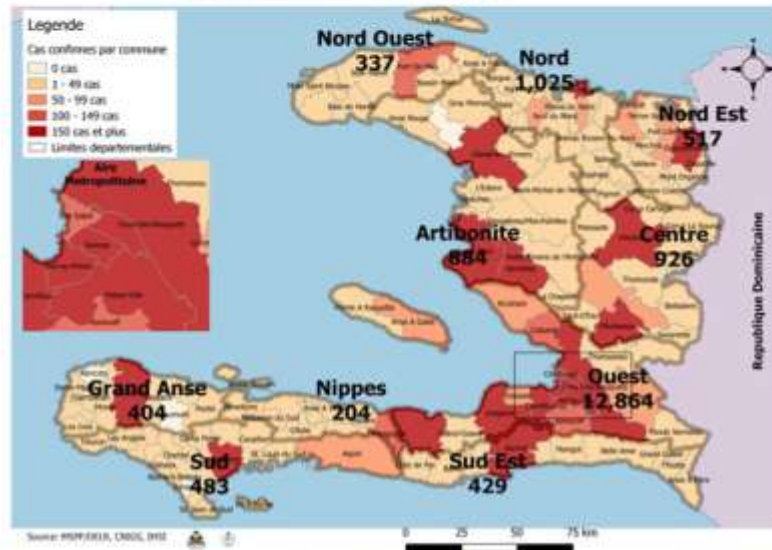

KOWONAVIRIS TOUJOU LA!

An nou youn veye sou lòt, an nou youn pwoteje lòt !

Doktè Marie Gréta Roy CLEMENT
Minis

Numéro: 479

21/06/2021

6h00 pm

[Surveillance de la COVID-19, Haïti, 2020-2021](#)

[Cas confirmés de COVID-19 par Département et Commune du 19/03/2020 au 21/06/2021](#)

[Au niveau mondial au 21 Juin 2021:](#)

178,202,610 cas confirmés, dont 3,865,738 décès ont été enregistrés, soit une létalité de 2.17%

[En Haïti:](#)

Source: OMS

- 86,536 tests réalisés (520 nouveaux)
- 18,073 cas confirmés (110 nouveaux)
- 404 décès (4 nouveaux)
- 12,790 (70.7%) cas récupérés
- Létalité: 2.24%
- 2917 cas hospitalisés (20 nouveaux)
- De ces 18,073 cas confirmés, 45.4% sont de sexe féminin et 54.6% de sexe masculin

[Tab.1: Cas confirmés et décès de COVID-19 par département du 19 mars 2020 au 21 Juin 2021, Haïti](#)

Département	Cas Cumulés.	Nouveaux cas (24h)	Décès Cumulés	Nouveaux décès (24h)	Taux de positivité	Taux de létalité
Ouest	12,864	53	214	4	21.7%	1.66%
Nord	1,025	0	55	0	22.4%	5.37%
Centre	926	3	27	0	20.6%	2.92%
Artibonite	884	8	42	0	18.3%	4.75%
Nord-Est	517	0	8	0	12.3%	1.55%
Sud	483	19	11	0	22.1%	2.28%
Sud-Est	429	13	10	0	24.1%	2.33%
Grand Anse	404	11	14	0	19.0%	3.47%
Nord-Ouest	337	1	15	0	20.9%	4.45%
Nippes	204	2	8	0	18.7%	3.92%
Grand Total	18,073	110	404	4	21.0%	2.24%

Tab.5: Distribution des cas hospitalisés par département, 21 juin 2021. Haiti

	Nouveaux cas hospitalisés	Total cas confirmés hospitalisés	Total cas confirmés en Soins Intensifs
Ouest	12	65	21
Nord	4	15	0
Centre	3	43	17
Sud	1	25	2
Artibonite	0	0	0
Grand Anse	0	0	0
Nippes	0	0	0
Nord Est	0	0	0
Nord Ouest	0	0	0
Sud Est	0	0	0
Total	20	148	40