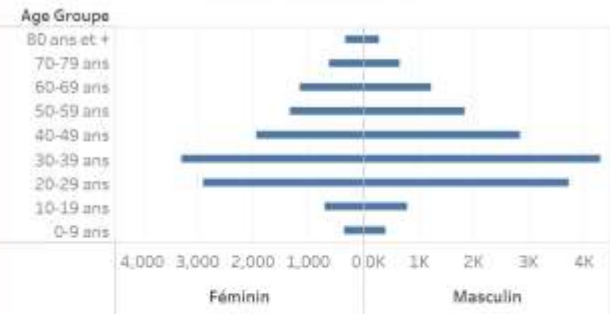

Graphique 3: Distribution des décès par groupe d'âge et sexe du 19 mars 2020 au 21 juin 2021, Haïti

Tab.4: Distribution des cas et décès de COVID-19 par groupe d'âge du 19 mars 2020 au 21 juin 2021, Haïti

Age Groupe	Cas Confirmés	Nouveaux cas (24h)	Décès Cumulés	Nouveaux décès (24h)	Taux de létalité
0-9 ans	416	0	12	0	2.88%
10-19 ans	777	4	5	0	0.64%
20-29 ans	3,302	18	18	0	0.55%
30-39 ans	4,861	20	29	0	0.60%
40-49 ans	3,312	13	47	0	1.42%
50-59 ans	2,311	14	76	0	3.29%
60-69 ans	1,705	14	77	0	4.52%
70-79 ans	962	21	83	4	8.63%
80 ans et +	427	6	57	0	13.35%
Grand Total	18,073	110	404	4	2.24%

Graphique 2: Distribution des cas confirmés par groupe d'âge et sexe du 19 mars 2020 au 21 juin 2021, Haïti