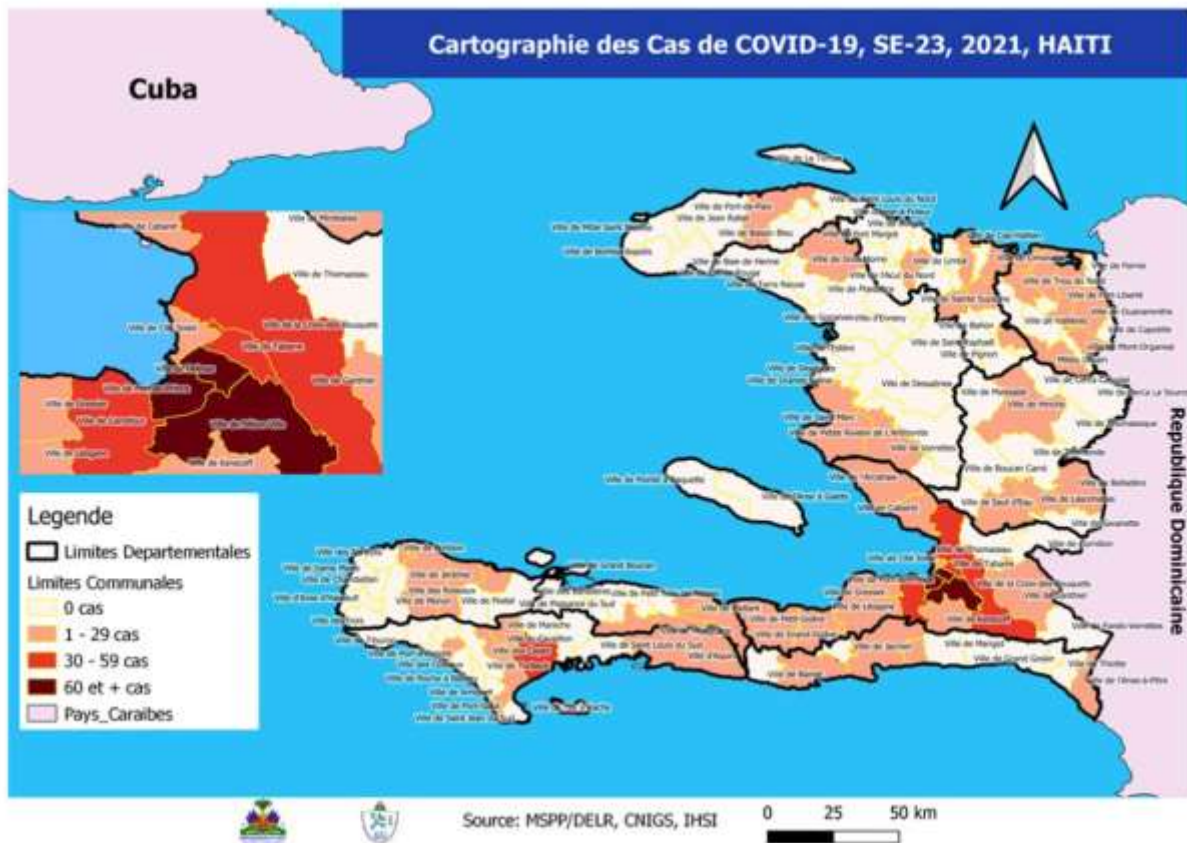

Tab.5: Distribution des cas hospitalisés par département, 21 juin 2021. Haiti

	Nouveaux cas hospitalisés	Total cas confirmés hospitalisés	Total cas confirmés en Soins Intensifs
Ouest	12	65	21
Nord	4	15	0
Centre	3	43	17
Sud	1	25	2
Artibonite	0	0	0
Grand Anse	0	0	0
Nippes	0	0	0
Nord Est	0	0	0
Nord Ouest	0	0	0
Sud Est	0	0	0
Total	20	148	40