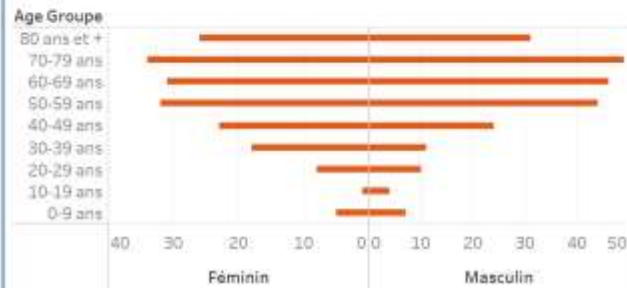

Graphique 3: Distribution des décès par groupe d'âge et sexe du 19 mars 2020 au 21 juin 2021, Haïti