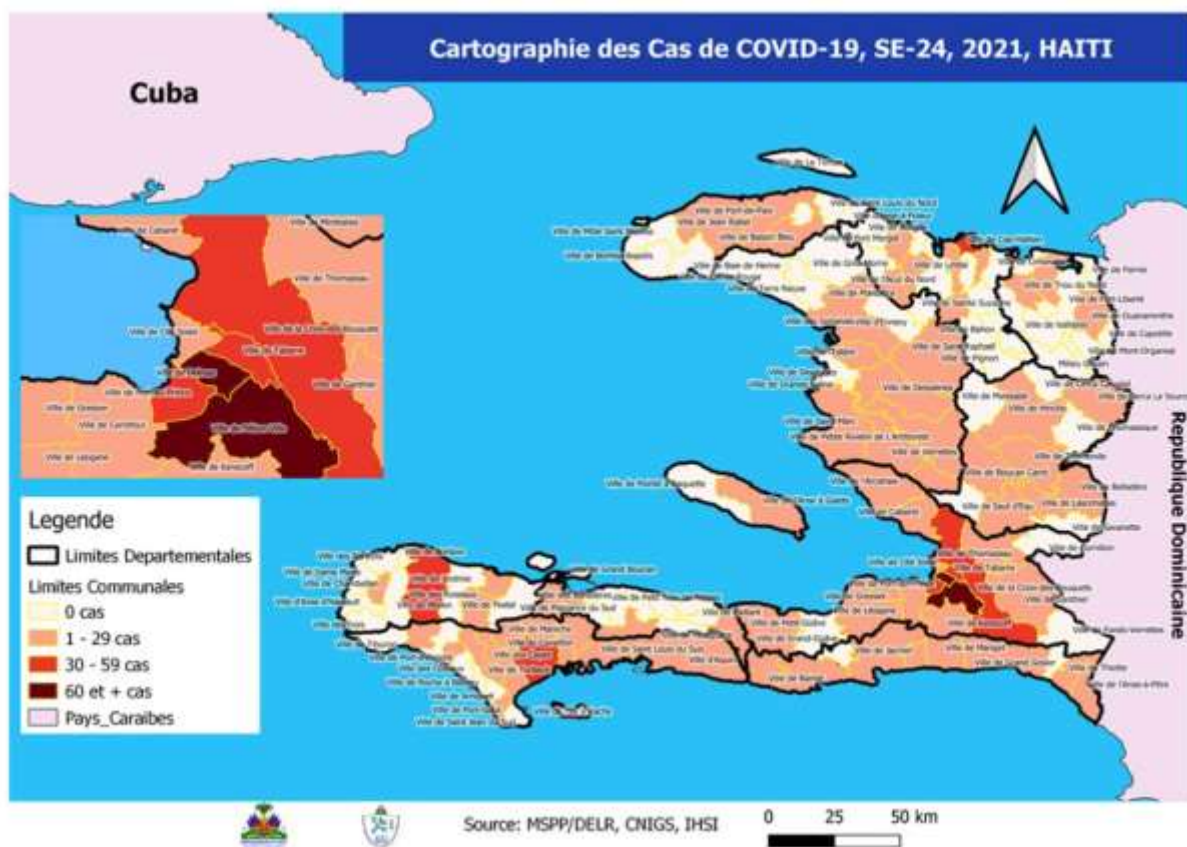

Tab.5: Distribution des cas hospitalisés par département, 30 juin 2021, Haiti

	Nouveaux cas hospitalisés	Total cas confirmés hospitalisés	Total cas confirmés en Soins Intensifs
Ouest	9	52	19
Centre	2	36	17
Nord Ouest	2	4	0
Sud	2	28	2
Sud Est	2	12	0
Nord	1	6	0
Artibonite	0	0	0
Grand Anse	0	0	0
Nippes	0	0	0
Nord Est	0	0	0
Total	18	138	38