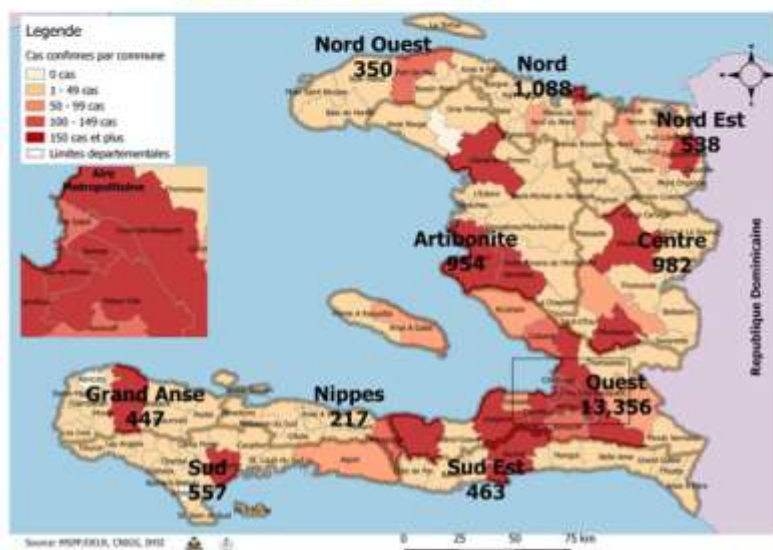

KOWONAVIRIS TOUJOU LA!

An nou youn veye sou lòt, an nou youn pwoteje lòt !

Doktè Marie Gréta Roy CLEMENT
Minis

Numéro: 488

30/06/2021

6h00 pm

[Surveillance de la COVID-19, Haïti, 2020-2021](#)

[Cas confirmés de COVID-19 par Département et Commune du 19/03/2020 au 30/06/2021](#)

[Au niveau mondial au 30 Juin 2021:](#)

181,930,736 cas confirmés, dont 3,945,832 décès ont été enregistrés, soit une létalité de 2.17%

[En Haïti:](#)

Source: OMS

- 91,310 tests réalisés (646 nouveaux)
- 18,952 cas confirmés (108 nouveaux)
 - 451 décès (4 nouveaux)
 - 12,901 (68%) cas récupérés
 - Létalité: 2.38%
- 3,106 cas hospitalisés (18 nouveaux)
- De ces 18,952 cas confirmés, 45.7% sont de sexe féminin et 54.3% de sexe masculin

[Tab.1: Cas confirmés et décès de COVID-19 par département du 19 mars 2020 au 30 Juin 2021, Haïti](#)

Département	Cas Cumulés.	Nouveaux cas (24h)	Décès Cumulés	Nouveaux décès (24h)	Taux de positivité	Taux de létalité
Ouest	13,356	48	246	4	21.6%	1.84%
Nord	1,088	9	58	0	22.6%	5.33%
Centre	982	11	27	0	20.7%	2.75%
Artibonite	954	9	44	0	18.2%	4.61%
Sud	557	15	15	0	21.1%	2.69%
Nord-Est	538	3	9	0	12.3%	1.67%
Sud-Est	463	1	13	0	22.8%	2.81%
Grand Anse	447	9	14	0	18.6%	3.13%
Nord-Ouest	350	2	17	0	20.5%	4.86%
Nippes	217	1	8	0	18.6%	3.69%
Grand Total	18,952	108	451	4	20.8%	2.38%

	Nouveaux cas hospitalisés	Total cas confirmés hospitalisés	Total cas confirmés en Soins Intensifs
Ouest	9	52	19
Centre	2	36	17
Nord Ouest	2	4	0
Sud	2	28	2
Sud Est	2	12	0
Nord	1	6	0
Artibonite	0	0	0
Grand Anse	0	0	0
Nippes	0	0	0
Nord Est	0	0	0
Total	18	138	38