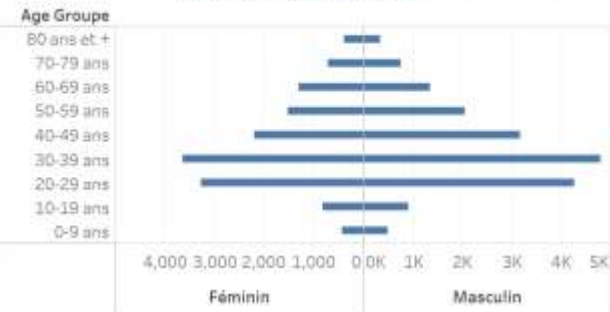

Graphique 3: Distribution des décès par groupe d'âge et sexe du 19 mars 2020 au 30 juin 2021, Haïti

Tab 4: Distribution des cas et décès de COVID-19 par groupe d'âge du 19 mars 2020 au 30 juin 2021, Haïti

Age Groupe	Cas Confirmés	Nouveaux cas (24h)	Décès Cumulés	Nouveaux décès (24h)	Taux de létalité
0-9 ans	443	3	12	0	2.71%
10-19 ans	814	1	5	0	0.61%
20-29 ans	3,443	14	18	0	0.52%
30-39 ans	5,034	18	30	0	0.60%
40-49 ans	3,464	22	51	0	1.47%
50-59 ans	2,435	22	86	0	3.53%
60-69 ans	1,797	9	88	1	4.90%
70-79 ans	1,039	10	95	1	9.14%
80 ans et +	483	9	66	2	13.66%
Grand Total	18,952	108	451	4	2.38%

Graphique 2: Distribution des cas confirmés par groupe d'âge et sexe du 19 mars 2020 au 30 juin 2021, Haïti