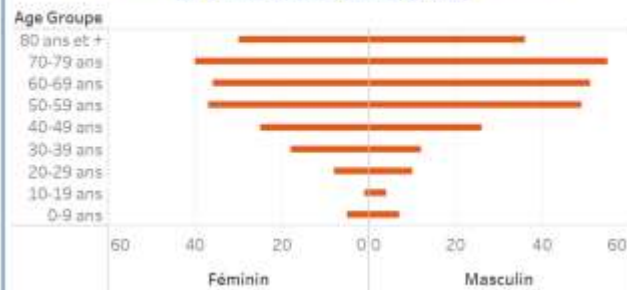

Tab.2: Distribution des cas et décès confirmés de COVID-19 par Commune, Haïti, 2021