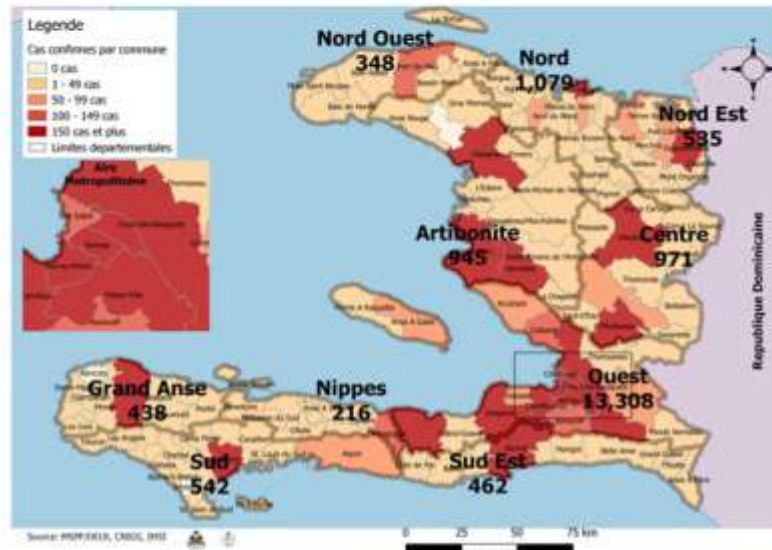

KOWONAVIRIS TOUJOU LA!

An nou youn veye sou lòt, an nou youn pwoteje lòt !

Marie Gréta Roy CLEMENT
Doktè Marie Gréta Roy CLEMENT
Minis

Numéro: 487

29/06/2021

6h00 pm

[Surveillance de la COVID-19, Haïti, 2020-2021](#)

[Cas confirmés de COVID-19 par Département et Commune du 19/03/2020 au 29/06/2021](#)

[Au niveau mondial au 29 Juin 2021:](#)

181,521,067 cas confirmés, dont
3,937,437 décès ont été enregistrés, soit
une létalité de 2.17%

Tab.5: Distribution des cas hospitalisés par département, 29 juin 2021, Haiti

	Nouveaux cas hospitalisés	Total cas confirmés hospitalisés	Total cas confirmés en Soins Intensifs
Ouest	10	65	19
Sud	10	32	2
Centre	6	33	17
Artibonite	0	0	0
Grand Anse	0	0	0
Nippes	0	0	0
Nord	0	7	0
Nord Est	0	0	0
Nord Ouest	0	2	0
Sud Est	0	0	0
Total	26	139	38