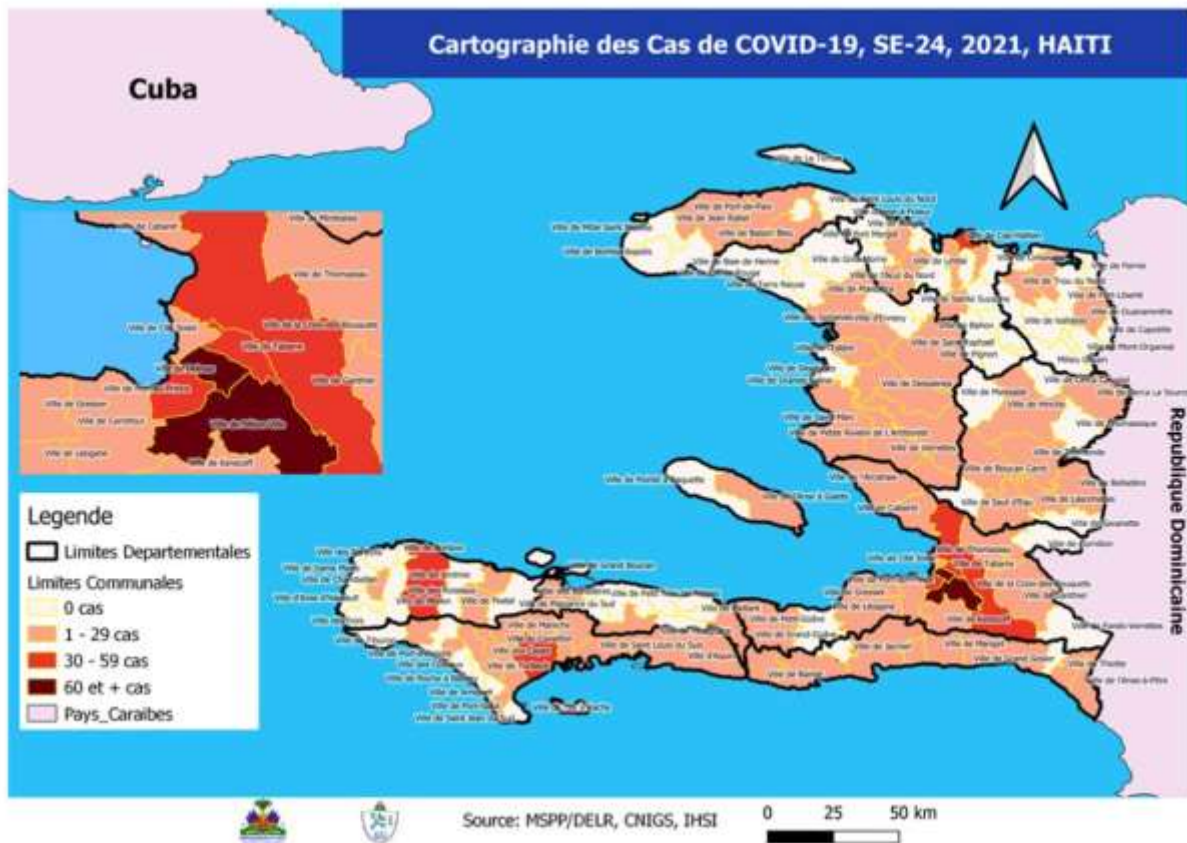

Tab.5: Distribution des cas hospitalisés par département, 29 juin 2021, Haiti

	Nouveaux cas hospitalisés	Total cas confirmés hospitalisés	Total cas confirmés en Soins Intensifs
Ouest	10	65	19
Sud	10	32	2
Centre	6	33	17
Artibonite	0	0	0
Grand Anse	0	0	0
Nippes	0	0	0
Nord	0	7	0
Nord Est	0	0	0
Nord Ouest	0	2	0
Sud Est	0	0	0
Total	26	139	38