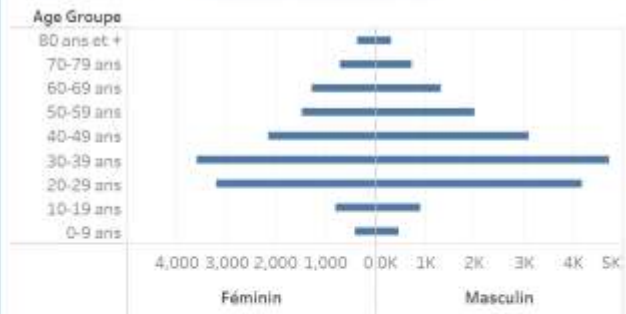

Graphique 3: Distribution des décès par groupe d'âge et sexe du 19 mars 2020 au 29 juin 2021, Haïti

Tab.4: Distribution des cas et décès de COVID-19 par groupe d'âge du 19 mars 2020 au 29 juin 2021, Haïti

Age Groupe	Cas Confirmés	Nouveaux cas (24h)	Décès Cumulés	Nouveaux décès (24h)	Taux de létalité
0-9 ans	440	3	12	0	2.73%
10-19 ans	813	3	5	0	0.62%
20-29 ans	3,429	19	18	0	0.52%
30-39 ans	5,016	21	30	0	0.60%
40-49 ans	3,442	21	61	1	1.48%
50-59 ans	2,413	16	86	1	3.56%
60-69 ans	1,788	9	87	1	4.87%
70-79 ans	1,029	8	94	1	9.14%
80 ans et +	474	7	64	0	13.50%
Grand Total	18,844	107	447	4	2.37%

Graphique 2: Distribution des cas confirmés par groupe d'âge et sexe du 19 mars 2020 au 29 juin 2021, Haïti