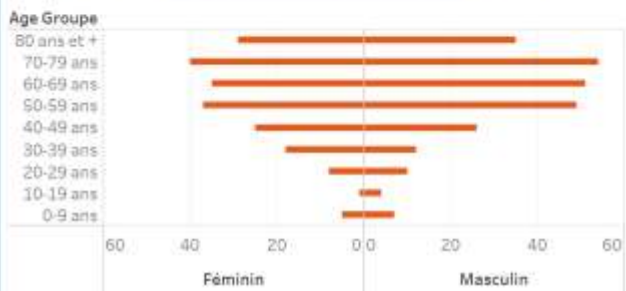

Graphique 3: Distribution des décès par groupe d'âge et sexe du 19 mars 2020 au 29 juin 2021, Haïti