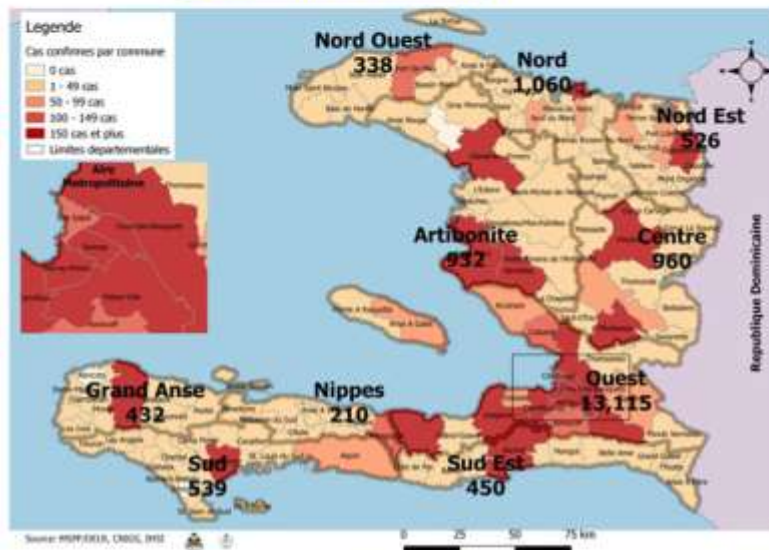

**KOWONAVIRIS TOUJOU LA!**

**An nou youn veye sou lòt, an nou youn pwoteje lòt !**

Doktè Marie Gréta Roy CLEMENT  
Minis

Numéro: 483

25/06/2021

6h00 pm

Surveillance de la COVID-19, Haïti, 2020-2021

Cas confirmés de COVID-19 par Département et Commune  
du 19/03/2020 au 25/06/2021

Au niveau mondial  
au 25 Juin 2021:

179,686,071 cas confirmés, dont  
3,899,172 décès ont été enregistrés, soit  
une létalité de 2.17%

En Haïti:

Source: OMS

- 89,188 tests réalisés (531 nouveaux)
- 18,562 cas confirmés (102 nouveaux)
- 425 décès (5 nouveaux)
- 12,842 (69%) cas récupérés
- Létalité: 2.29%
- 3,008 cas hospitalisés (17 nouveaux)
- De ces 18,562 cas confirmés, 45.6%  
sont de sexe féminin et 54.4% de sexe  
masculin