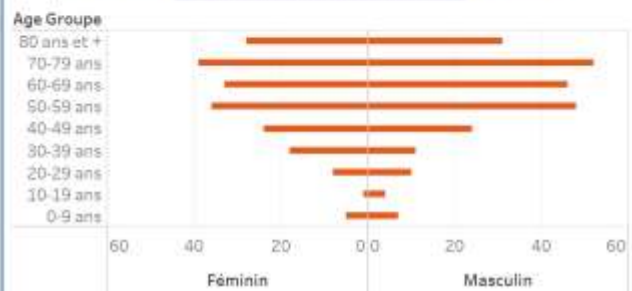

Tab.2: Distribution des cas et décès confirmés de COVID-19 par Commune, Haïti, 2021