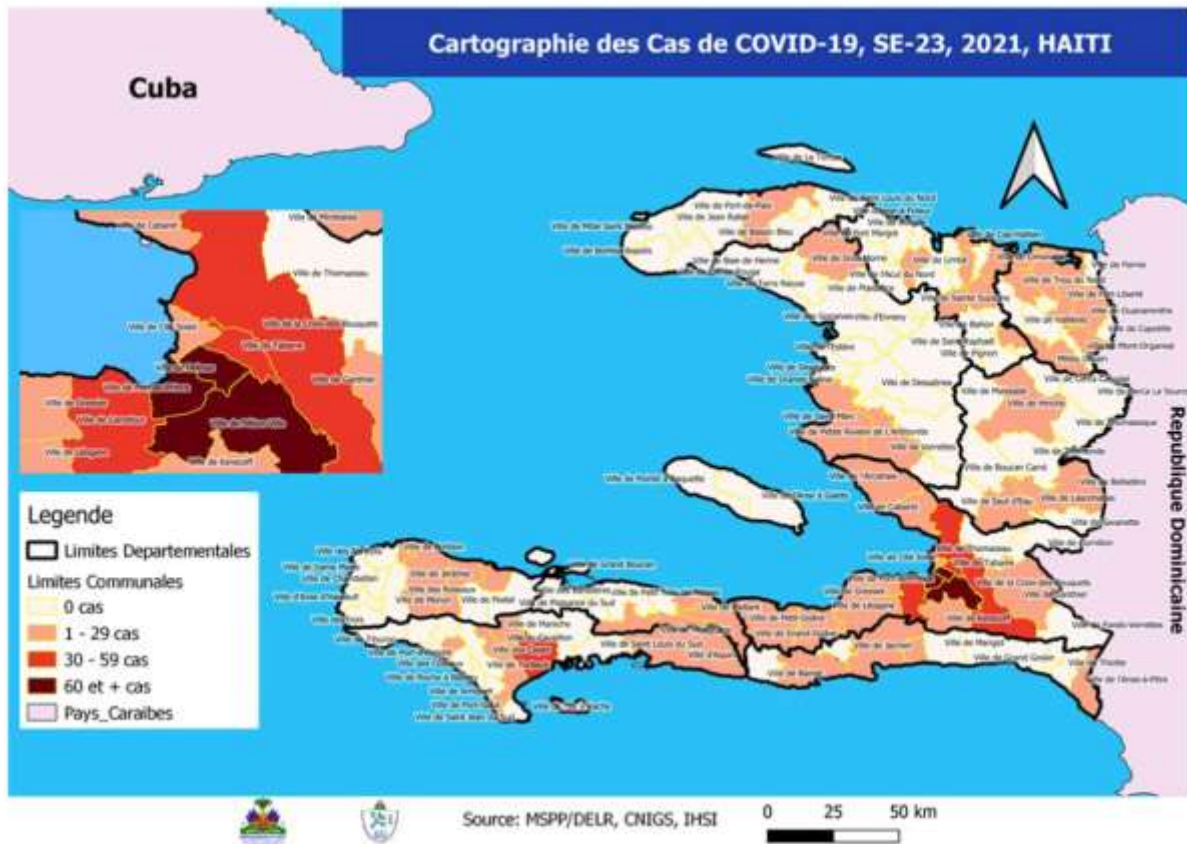

Tab.5: Distribution des cas hospitalisés par département, 25 juin 2021, Haiti

	Nouveaux cas hospitalisés	Total cas confirmés hospitalisés	Total cas confirmés en Soins Intensifs
Ouest	10	63	28
Sud	4	29	3
Centre	3	36	22
Artibonite	0	0	0
Grand Anse	0	0	0
Nippes	0	0	0
Nord	0	10	0
Nord Est	0	0	0
Nord Ouest	0	0	0
Sud Est	0	0	0
Total	17	138	53