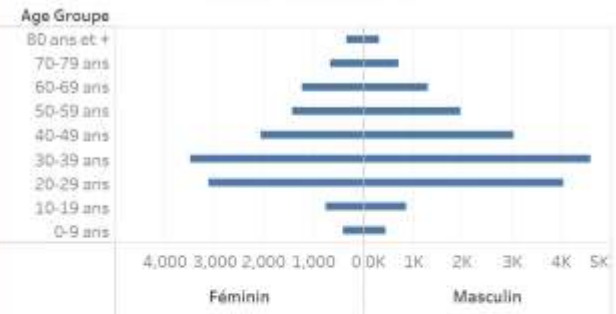

Graphique 3: Distribution des décès par groupe d'âge et sexe du 19 mars 2020 au 25 juin 2021, Haïti

Tab.4: Distribution des cas et décès de COVID-19 par groupe d'âge du 19 mars 2020 au 25 juin 2021, Haïti

Age Groupe	Cas Confirmés	Nouveaux cas (24h)	Décès Cumulés	Nouveaux décès (24h)	Taux de létalité
0-9 ans	433	4	12	0	2.77%
10-19 ans	804	3	5	0	0.62%
20-29 ans	3,382	13	18	0	0.53%
30-39 ans	4,953	20	29	0	0.59%
40-49 ans	3,391	22	48	0	1.42%
50-59 ans	2,372	11	84	0	3.54%
60-69 ans	1,760	12	79	1	4.49%
70-79 ans	1,007	8	91	4	9.04%
80 ans et +	460	9	59	0	12.83%
Grand Total	18,562	102	425	5	2.29%

Graphique 2: Distribution des cas confirmés par groupe d'âge et sexe du 19 mars 2020 au 25 juin 2021, Haïti