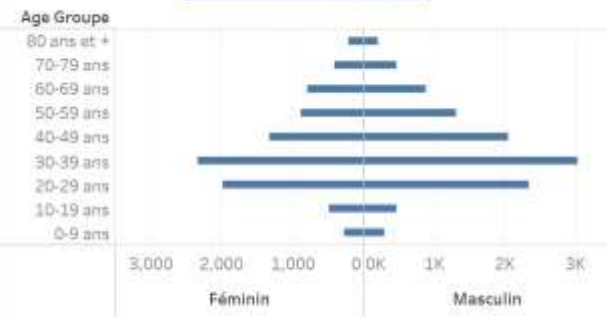

Graphique 3: Distribution des décès par groupe d'âge et sexe du 19 mars 2020 au 25 mai 2021, Haïti

Tab.4: Distribution des cas et décès de COVID-19 par groupe d'âge du 19 mars 2020 au 25 mai 2021, Haïti

Age Groupe	Cas Confirmés	Nouveaux cas (24h)	Décès Cumulés	Nouveaux décès (24h)	Taux de létalité
0-9 ans	355	2	10	0	2.82%
10-19 ans	623	2	5	0	0.80%
20-29 ans	2,764	19	17	0	0.62%
30-39 ans	3,973	31	20	0	0.50%
40-49 ans	2,659	27	40	0	1.50%
50-59 ans	1,764	9	55	0	3.12%
60-69 ans	1,298	6	59	0	4.55%
70-79 ans	697	3	62	1	8.90%
80 ans et +	320	3	43	1	13.44%
Grand Total	14,453	102	311	2	2.15%

Graphique 2: Distribution des cas confirmés par groupe d'âge et sexe du 19 mars 2020 au 25 mai 2021, Haïti