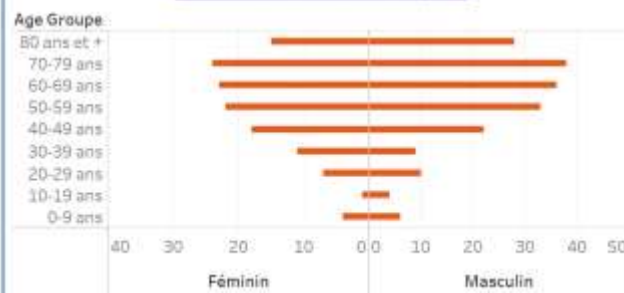

Tab.2: Distribution des cas et décès confirmés de COVID-19 par Commune, Haïti, 2021