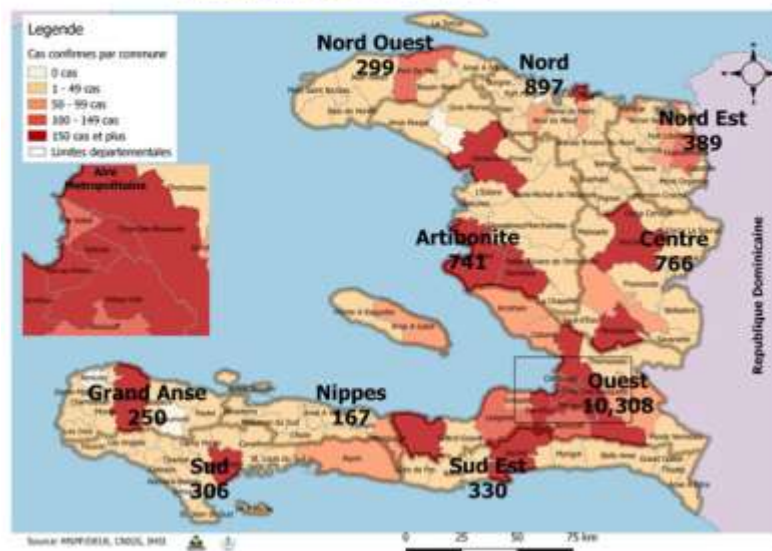

Département	Cas Cumulés.	Nouveaux cas (24h)	Décès Cumulés	Nouveaux décès (24h)	Taux de positivité	Taux de létalité
Ouest	10,308	84	150	1	20.6%	1.46%
Nord	897	7	43	0	22.7%	4.79%
Centre	766	2	22	1	23.0%	2.87%
Artibonite	741	2	40	0	20.7%	5.40%
Nord-Est	389	0	6	0	11.0%	1.54%
Sud-Est	330	4	10	0	26.4%	3.03%
Sud	306	0	6	0	21.5%	1.96%
Nord-Ouest	299	0	15	0	22.7%	5.02%
Grand Anse	250	1	13	0	19.1%	5.20%
Nippes	167	2	6	0	19.0%	3.59%
Grand Total	14,453	102	311	2	20.5%	2.15%

Surveillance de la COVID-19, Haïti, 2020-2021

Cas confirmés de COVID-19 par Département et Commune du 19/03/2020 au 25/05/2021

Au niveau mondial au 25 mai 2021:

167,957,043 cas confirmés, dont 3,482,121 décès ont été enregistrés, soit une létalité de 2.1%