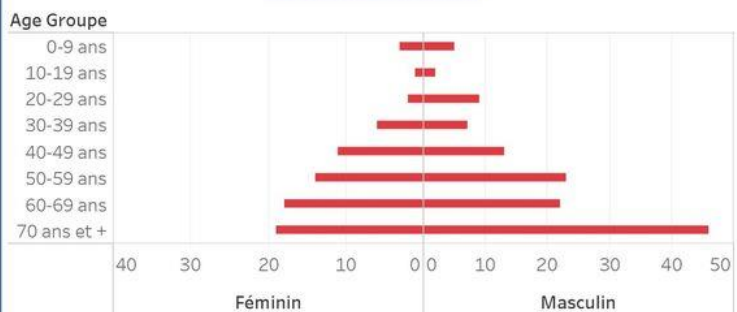

Tab.2: Distribution des cas confirmés de COVID-19 par Commune, Haiti, 2020