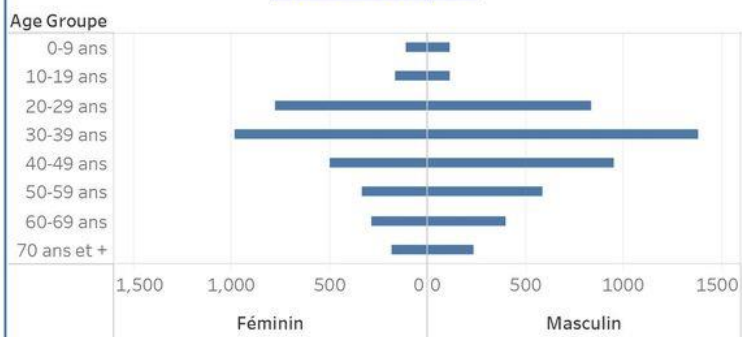

Graphique 3: Distribution des décès par groupe d'âge et sexe au 26 aout 2020, Haïti

Tab.3: Distribution des cas et décès de COVID-19 par groupe d'âge au 26 aout 2020, Haïti

Age Groupe	Cas Confirmés	Décès Cumulés	Taux de létalité
0-9 ans	235	8	3.40%
10-19 ans	287	3	1.05%
20-29 ans	1,622	11	0.68%
30-39 ans	2,373	13	0.55%
40-49 ans	1,477	24	1.62%
50-59 ans	961	37	3.85%
60-69 ans	725	40	5.52%
70 ans et +	481	65	13.51%
Grand Total	8,161	201	2.46%

Graphique 2: Distribution des cas confirmés par groupe d'âge et sexe au 26 aout 2020, Haïti