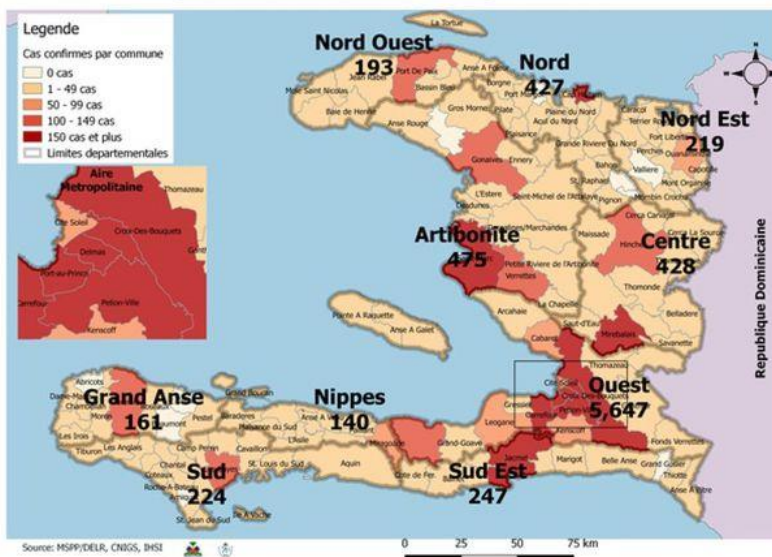

Département	Cas Cumulés.	Nouveaux cas (24h)	Décès Cumulés	Nouveaux décès (24h)	Taux de positivité	Taux de létalité
Ouest	5,647	6	83	1	34.9%	1.47%
Artibonite	475	0	38	0	35.1%	8.00%
Centre	428	4	6	0	42.7%	1.40%
Nord	427	0	26	0	39.0%	6.09%
Sud-Est	247	0	9	0	43.0%	3.64%
Sud	224	0	6	0	42.3%	2.68%
Nord-Est	219	0	5	0	23.0%	2.28%
Nord-Ouest	193	0	11	0	36.2%	5.70%
Grand Anse	161	0	12	0	37.2%	7.45%
Nippes	140	0	5	0	31.7%	3.57%
Grand Total	8,161	10	201	1	35.3%	2.46%

Surveillance de la COVID-19, Haïti, 2020

Cas confirmés de COVID-19 par Département et Commune du 19/03/2020 au 26/08/2020

Au niveau mondial au 26 aout 2020:

24,021,218 cas confirmés, dont 821,462 décès ont été enregistrés, soit une létalité de 3.4%
Source: OMS